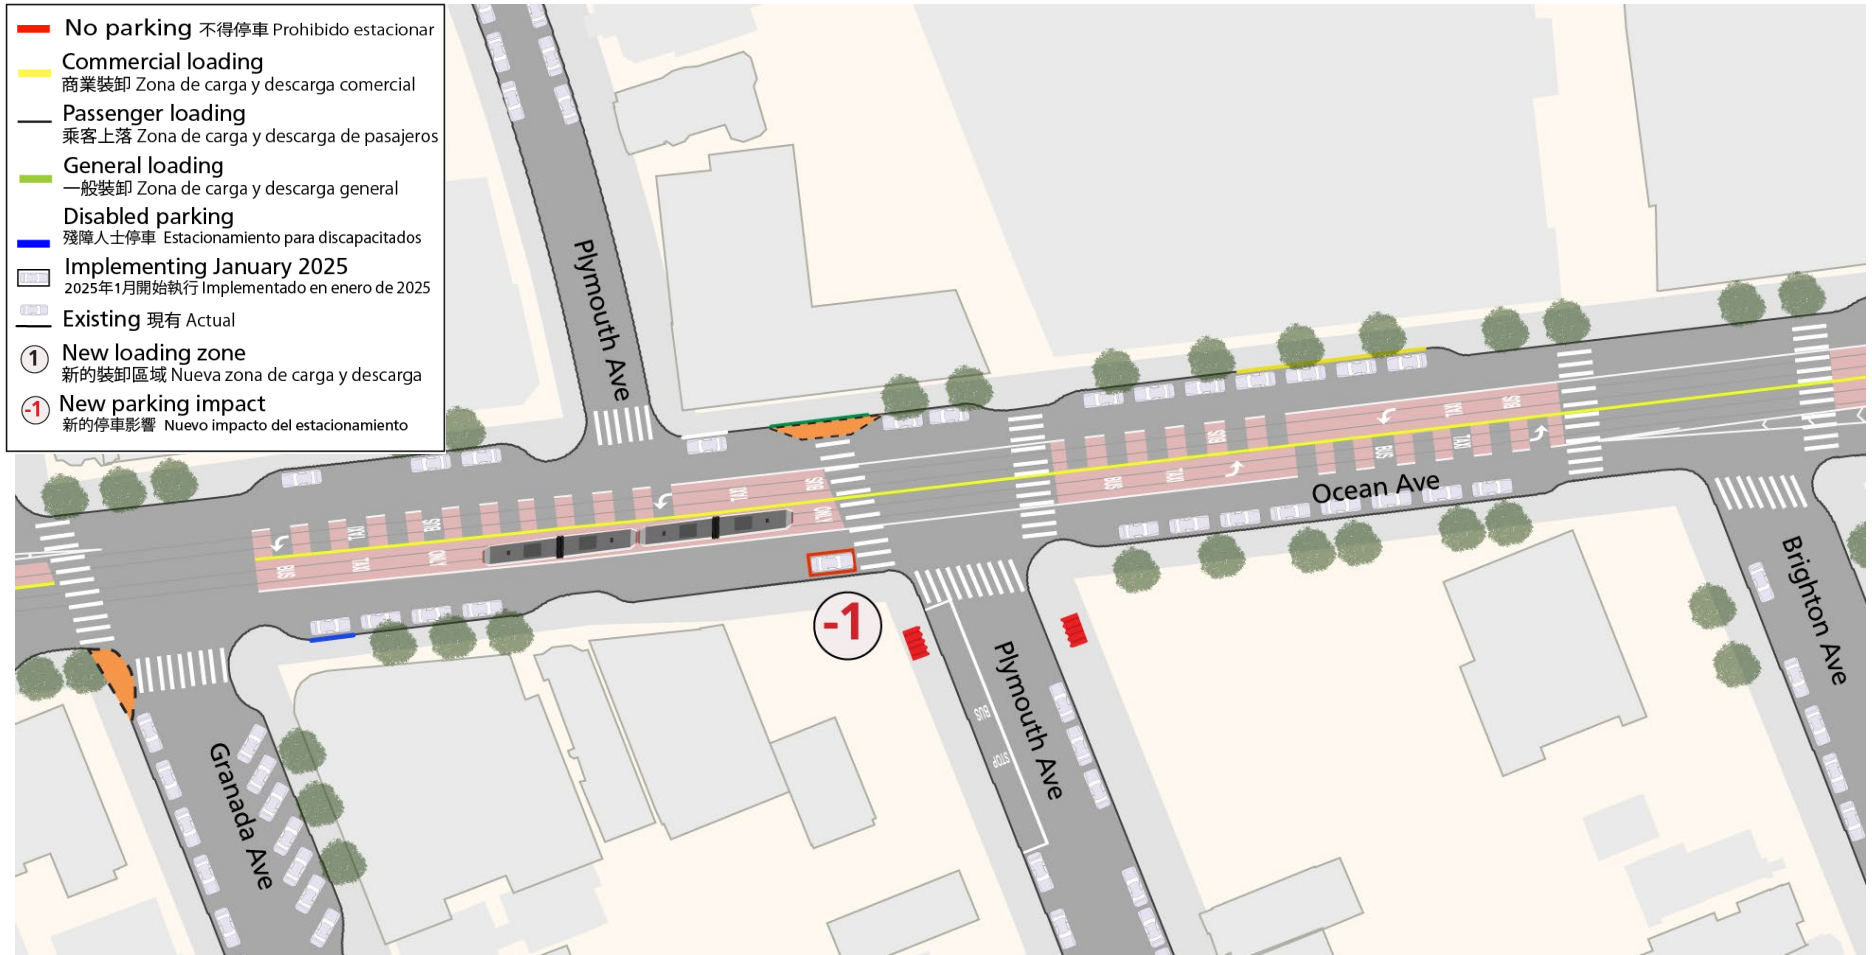

## Ocean Avenue: Ashton Avenue - Faxon Avenue

January 2025 Parking and Loading Changes

[SFMTA.com/RapidK](https://www.sfmta.com/RapidK)

2025 1 □ □ □ □ □ □ □ □ / □ □ □ □ □ □ □ □

Cambios en el estacionamiento y las zonas de carga y descarga de enero de 2025

Ocean Avenue: Capitol Avenue – Granada Avenue

January 2025 Parking and Loading Changes

[SFMTA.com/RapidK](https://www.sfmta.com/RapidK)

2025年1月開始執行 / 2025年1月開始執行

Cambios en el estacionamiento y las zonas de carga y descarga de enero de 2025

Ocean Avenue: Granada Avenue - Brighton Avenue

January 2025 Parking and Loading Changes

[SFMTA.com/RapidK](https://www.sfmta.com/RapidK)

2025 1 □ □ □ □ □ □ □ □ / □ □ □ □ □ □ □ □

Cambios en el estacionamiento y las zonas de carga y descarga de enero de 2025