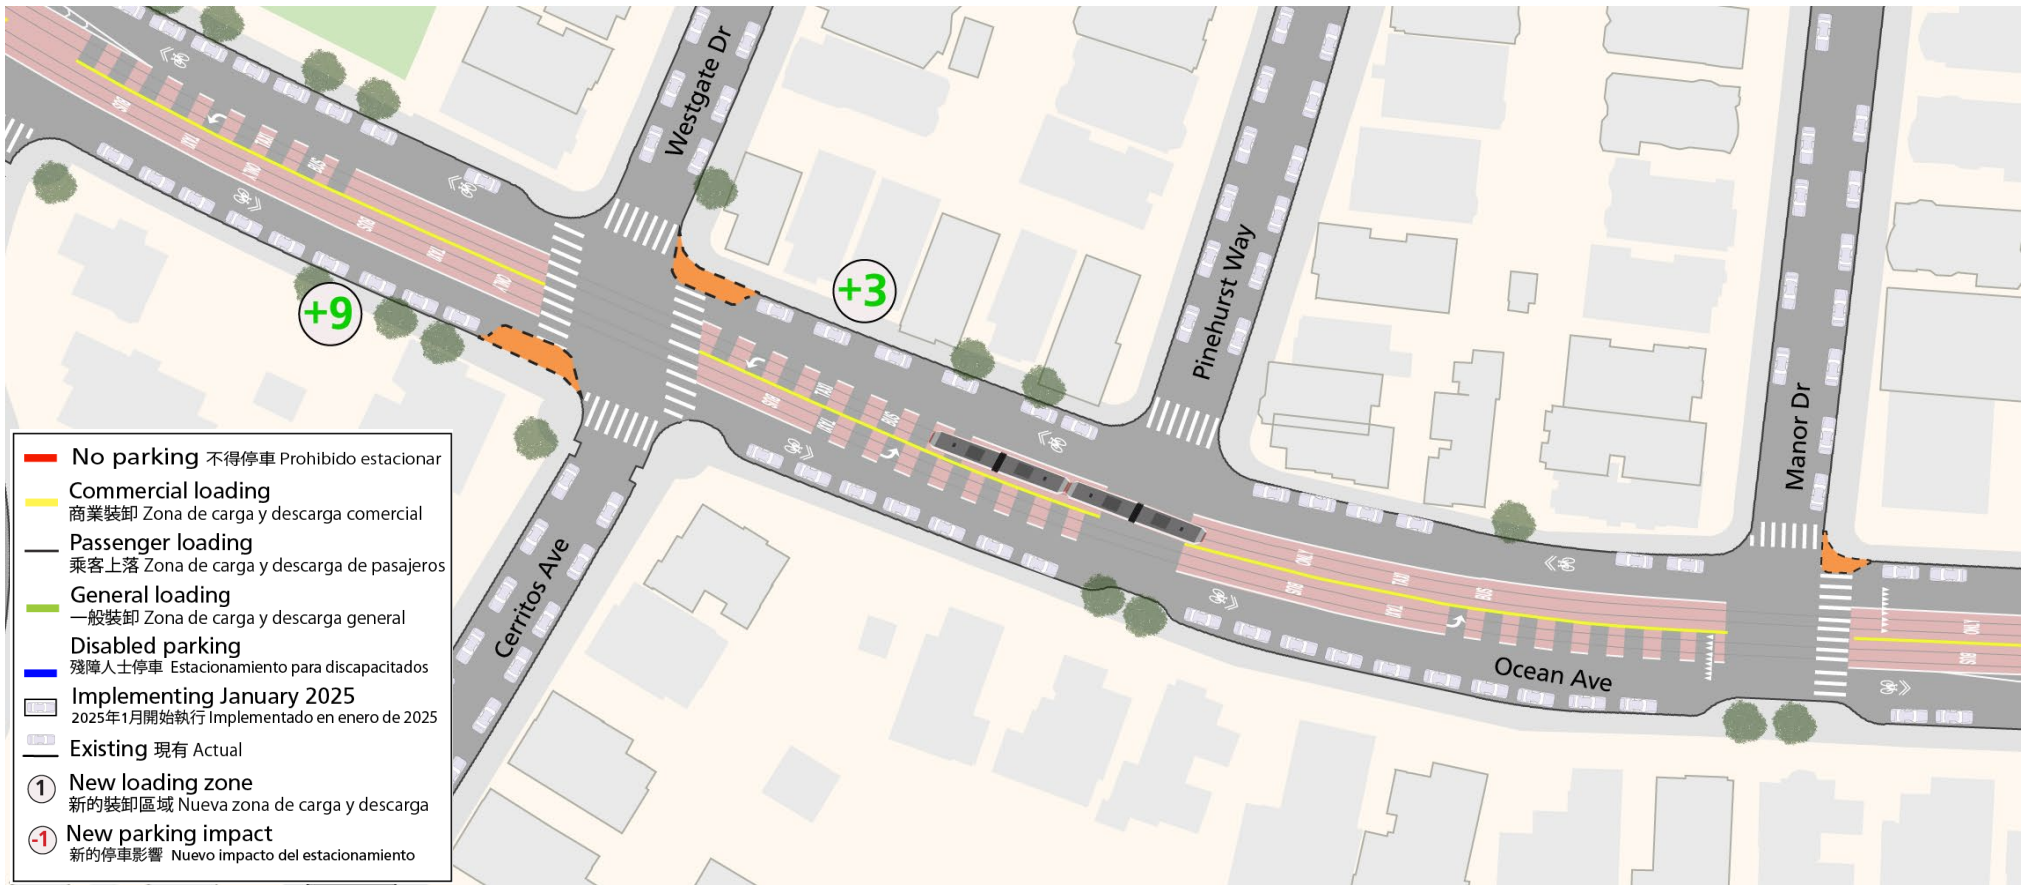

Ocean Avenue: Westgate Drive - Manor Drive

January 2025 Parking and Loading Changes

[SFMTA.com/RapidK](https://www.sfmta.com/RapidK)

2025 1 □ □ □ □ □ □ □ □ / □ □ □ □ □ □ □ □

Cambios en el estacionamiento y las zonas de carga y descarga de enero de 2025

Ocean Avenue: Keystone Way

- █ **No parking** 不得停車 Prohibido estacionar
- █ **Commercial loading**  
商業裝卸 Zona de carga y descarga comercial
- █ **Passenger loading**  
乘客上落 Zona de carga y descarga de pasajeros
- █ **General loading**  
一般裝卸 Zona de carga y descarga general
- █ **Disabled parking**  
殘障人士停車 Estacionamiento para discapacitados
- Implementing January 2025**  
2025年1月開始執行 Implementado en enero de 2025
- Existing** 現有 Actual
- 1 **New loading zone**  
新的裝卸區域 Nueva zona de carga y descarga
- 1 **New parking impact**  
新的停車影響 Nuevo impacto del estacionamiento

## Ocean Avenue: Ashton Avenue - Faxon Avenue

January 2025 Parking and Loading Changes

[SFMTA.com/RapidK](https://www.sfmta.com/RapidK)

2025 1 □ □ □ □ □ □ □ □ / □ □ □ □ □ □ □ □

Cambios en el estacionamiento y las zonas de carga y descarga de enero de 2025

Ocean Avenue: Capitol Avenue – Granada Avenue

January 2025 Parking and Loading Changes

[SFMTA.com/RapidK](https://www.sfmta.com/RapidK)

2025年1月開始執行 / 2025年1月開始執行

Cambios en el estacionamiento y las zonas de carga y descarga de enero de 2025