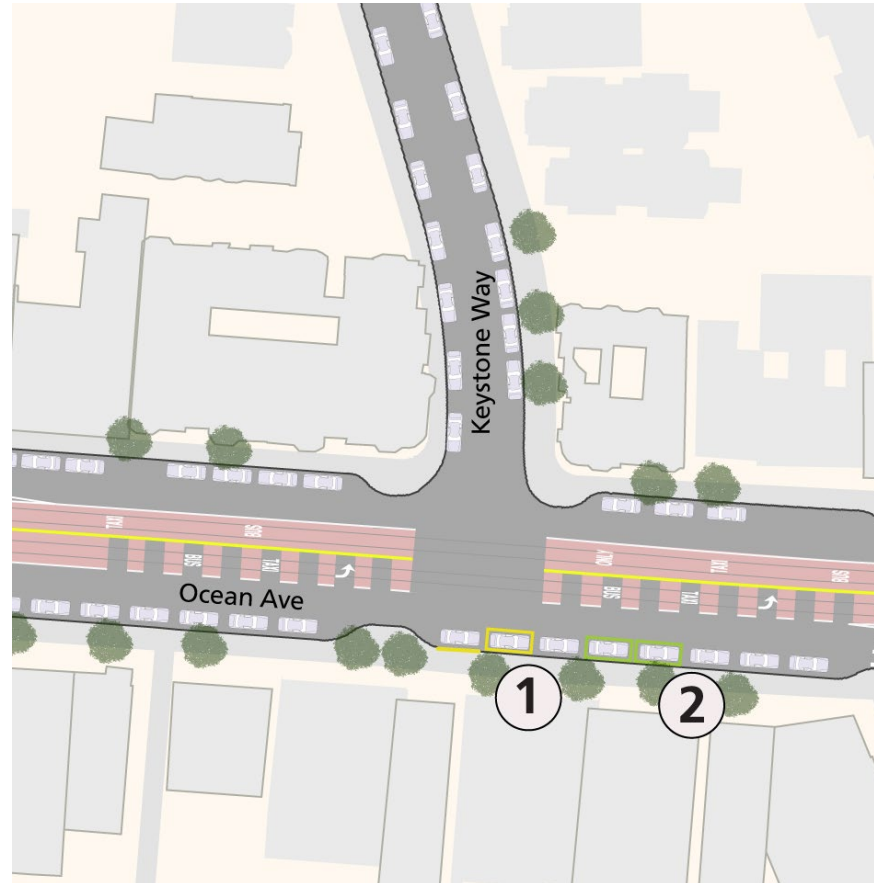

Ocean Avenue: Westgate Drive - Manor Drive

January 2025 Parking and Loading Changes

[SFMTA.com/RapidK](https://www.sfmta.com/RapidK)

2025 1 □ □ □ □ □ □ □ □ / □ □ □ □ □ □ □ □

Cambios en el estacionamiento y las zonas de carga y descarga de enero de 2025

Ocean Avenue: Keystone Way

- █ **No parking** 不得停車 Prohibido estacionar
- █ **Commercial loading**  
商業裝卸 Zona de carga y descarga comercial
- █ **Passenger loading**  
乘客上落 Zona de carga y descarga de pasajeros
- █ **General loading**  
一般裝卸 Zona de carga y descarga general
- █ **Disabled parking**  
殘障人士停車 Estacionamiento para discapacitados
- Implementing January 2025**  
2025年1月開始執行 Implementado en enero de 2025
- Existing** 現有 Actual
- 1 **New loading zone**  
新的裝卸區域 Nueva zona de carga y descarga
- 1 **New parking impact**  
新的停車影響 Nuevo impacto del estacionamiento

## Ocean Avenue: Ashton Avenue - Faxon Avenue

January 2025 Parking and Loading Changes

[SFMTA.com/RapidK](https://www.sfmta.com/RapidK)

2025 1 □ □ □ □ □ □ □ □ / □ □ □ □ □ □ □ □

Cambios en el estacionamiento y las zonas de carga y descarga de enero de 2025

Ocean Avenue: Capitol Avenue – Granada Avenue

January 2025 Parking and Loading Changes

[SFMTA.com/RapidK](https://www.sfmta.com/RapidK)

2025年1月開始執行 / 2025年1月開始執行

Cambios en el estacionamiento y las zonas de carga y descarga de enero de 2025