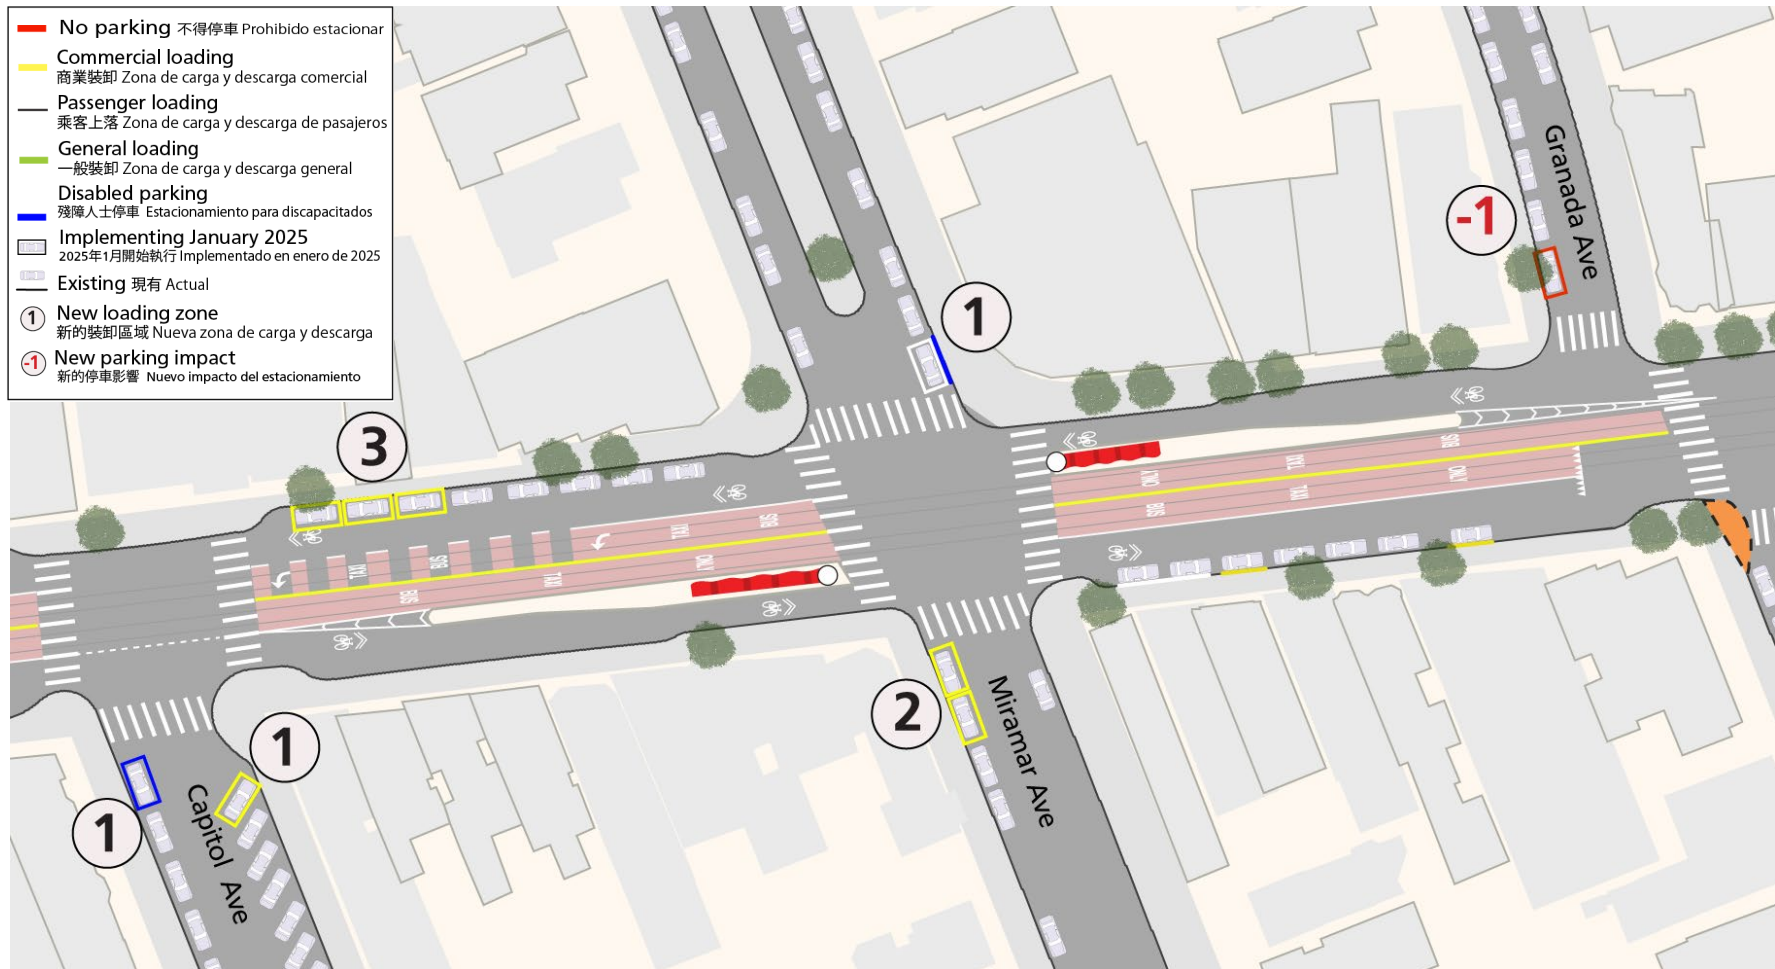

Ocean Avenue: Keystone Way

- █ **No parking** 不得停車 Prohibido estacionar
- █ **Commercial loading**  
商業裝卸 Zona de carga y descarga comercial
- █ **Passenger loading**  
乘客上落 Zona de carga y descarga de pasajeros
- █ **General loading**  
一般裝卸 Zona de carga y descarga general
- █ **Disabled parking**  
殘障人士停車 Estacionamiento para discapacitados
- Implementing January 2025**  
2025年1月開始執行 Implementado en enero de 2025
- Existing** 現有 Actual
- 1 **New loading zone**  
新的裝卸區域 Nueva zona de carga y descarga
- 1 **New parking impact**  
新的停車影響 Nuevo impacto del estacionamiento

## Ocean Avenue: Ashton Avenue - Faxon Avenue

January 2025 Parking and Loading Changes

[SFMTA.com/RapidK](https://www.sfmta.com/RapidK)

2025 1 □ □ □ □ □ □ □ □ / □ □ □ □ □ □ □ □

Cambios en el estacionamiento y las zonas de carga y descarga de enero de 2025

Ocean Avenue: Capitol Avenue – Granada Avenue

January 2025 Parking and Loading Changes

[SFMTA.com/RapidK](https://www.sfmta.com/RapidK)

2025年1月開始執行 / 2025年1月開始執行

Cambios en el estacionamiento y las zonas de carga y descarga de enero de 2025

Ocean Avenue: Granada Avenue - Brighton Avenue

January 2025 Parking and Loading Changes

[SFMTA.com/RapidK](https://www.sfmta.com/RapidK)

2025 1 □ □ □ □ □ □ □ □ / □ □ □ □ □ □ □ □

Cambios en el estacionamiento y las zonas de carga y descarga de enero de 2025