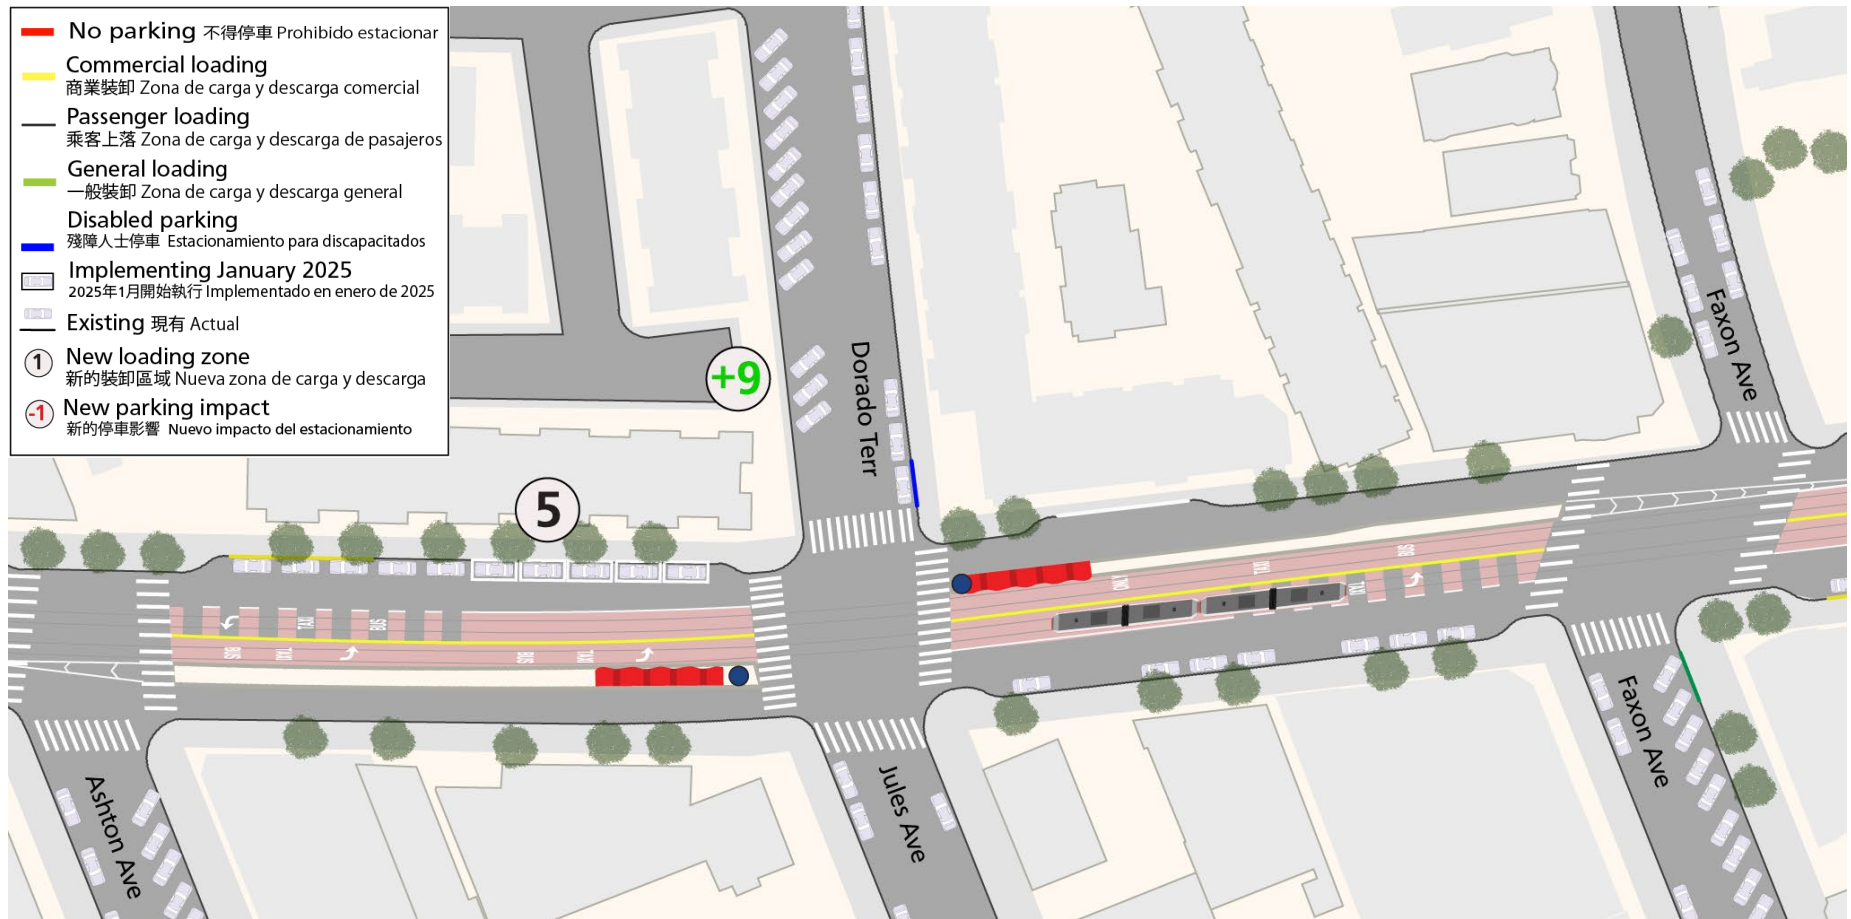

Ocean Avenue: Westgate Drive - Manor Drive

January 2025 Parking and Loading Changes

[SFMTA.com/RapidK](https://www.sfmta.com/RapidK)

2025 1 □ □ □ □ □ □ □ □ / □ □ □ □ □ □ □ □

Cambios en el estacionamiento y las zonas de carga y descarga de enero de 2025

Ocean Avenue: Keystone Way

- █ **No parking** 不得停車 Prohibido estacionar
- █ **Commercial loading**  
商業裝卸 Zona de carga y descarga comercial
- █ **Passenger loading**  
乘客上落 Zona de carga y descarga de pasajeros
- █ **General loading**  
一般裝卸 Zona de carga y descarga general
- █ **Disabled parking**  
殘障人士停車 Estacionamiento para discapacitados
- Implementing January 2025**  
2025年1月開始執行 Implementado en enero de 2025
- Existing** 現有 Actual
- 1 **New loading zone**  
新的裝卸區域 Nueva zona de carga y descarga
- 1 **New parking impact**  
新的停車影響 Nuevo impacto del estacionamiento

## Ocean Avenue: Ashton Avenue - Faxon Avenue

January 2025 Parking and Loading Changes

[SFMTA.com/RapidK](https://www.sfmta.com/RapidK)

2025 1 □ □ □ □ □ □ □ □ / □ □ □ □ □ □ □ □

Cambios en el estacionamiento y las zonas de carga y descarga de enero de 2025

Ocean Avenue: Capitol Avenue – Granada Avenue

January 2025 Parking and Loading Changes

[SFMTA.com/RapidK](https://www.sfmta.com/RapidK)

2025年1月開始執行 / 2025年1月開始執行

Cambios en el estacionamiento y las zonas de carga y descarga de enero de 2025