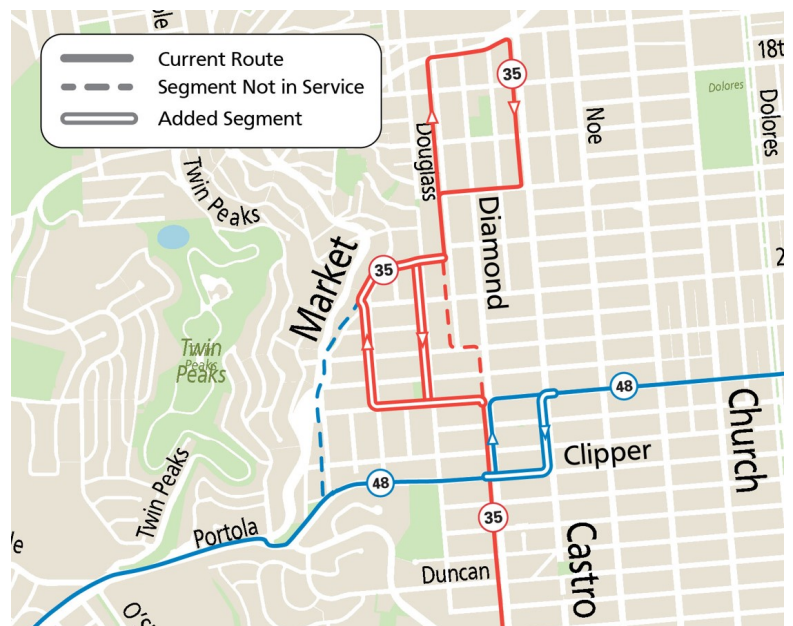

Servicio de Muni a su escuela

Con la escuela nuevamente en sesión, Muni está lista para llevar a los estudiantes a sus clases.

Edison Charter K-8

Rutas cercanas en servicio:

- **48 Quintara/24th Street**
- **J Church** (solo desde Balboa Park hasta Market Street)

Cambios a la calle 48 Quintara / 24th:

A partir del 14 de agosto, el 48 Quintara / 24th Street se extenderá desde West Portal hasta Ocean Beach a través de Quintara durante todas las horas de servicio todos los días y tendrá una ruta más directa alrededor de Clipper Street.

Rutas cercanas que no están en servicio:

- No aplicable: todos los servicios cercanos se ejecutarán antes del 14 de agosto!