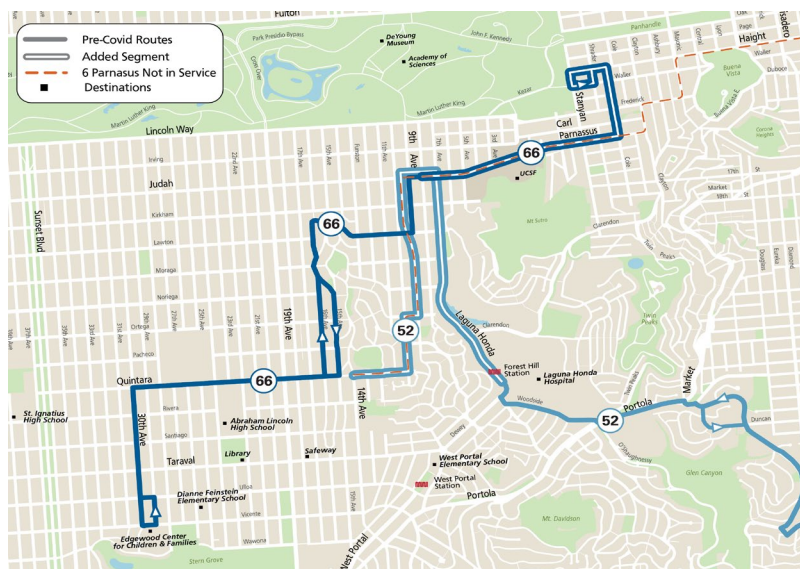

Servicio de Muni a su escuela

Con la escuela nuevamente en sesión, Muni está lista para llevar a los estudiantes a sus clases. Sus rutas pueden ser diferentes a como eran en el pasado. Ve a cómo estos cambios sirven a su escuela.

New Traditions Creative Arts Elementary School

Rutas cercanas en servicio:

- **5 Fulton**
- **5R Fulton** (a partir del 14 de agosto)
- **33 Ashbury/18th Street**
- **43 Masonic**

Rutas cercanas que no están en servicio:

- **21 Hayes**

Conozca todas las formas en que SFMTA puede llevarte a la escuela:

[SFMTA.com/Schools](https://www.sfmta.com/Schools)