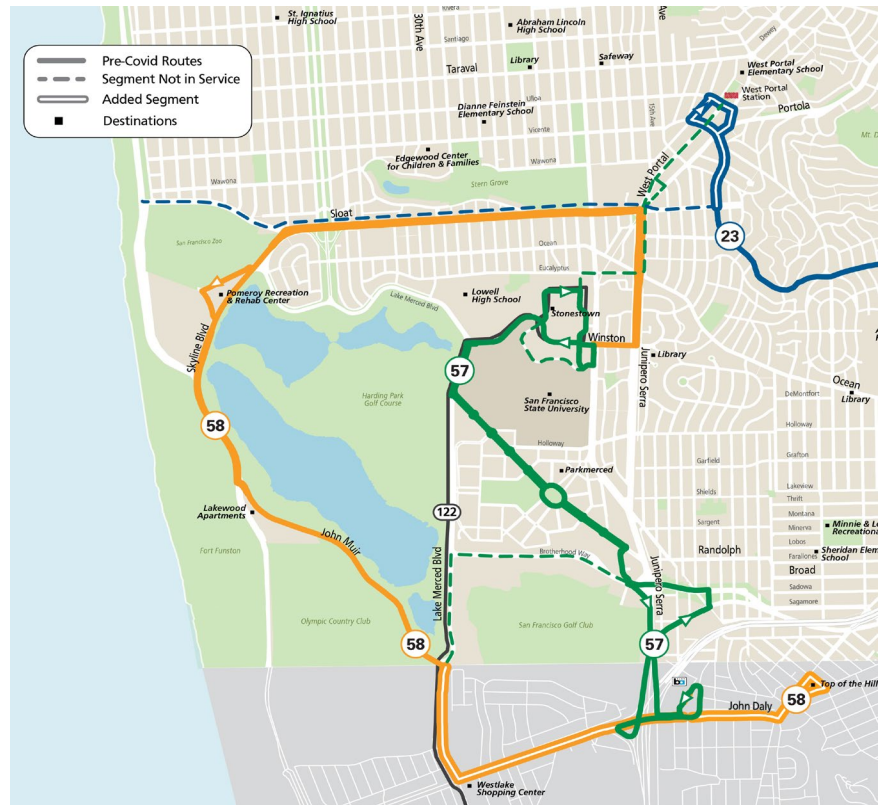

Servicio de Muni a su escuela

Con la escuela nuevamente en sesión, Muni está lista para llevar a los estudiantes a sus clases.

Commodore Sloat Elementary School

Rutas cercanas en servicio:

- **23 Monterey** (vea abajo)
- **28 19th Avenue**
- **57 Parkmerced** (vea abajo)
- **58 Lake Merced** (vea abajo)
- **KT Ingleside Third Street**
- **M Ocean View**

Cambios en el 23 Monterey:

A partir del 14 de agosto, 23 Monterey reanudará el servicio a lo largo de Monterey Blvd. hasta el distrito de Bayview, pero terminará en West Portal Station y ya no dará servicio a la sección de la ruta de Sloat / SF Zoo. Estos cambios están coordinados con otros cambios en el 57 Parkmerced y la creación del nuevo 58 Lake Merced.

Cambios en el 57 Parkmerced:

A partir del 14 de agosto, la ruta correrá a lo largo del segmento más utilizado de la ruta desde Daly City BART a través de Parkmerced y pasando SF State y Stonestown y se conectará con el KT en Ocean / Junipero Serra.

Acerca del NUEVO 58 Lake Merced:

A partir del 14 de agosto, el nuevo 58 Lake Merced reemplazará la parte de John Muir Drive del 57 Parkmerced y parte de Sloat Blvd. previamente cubierto por el 23 de Monterey. Conectará BART, Stonestown, Lakeshore, Westlake Plaza, John Daly Boulevard y Top of the Hill en Daly City.

Conozca todas las formas en que SFMA puede llevarte a la escuela:
[SFMTA.com/Schools](https://sfmta.com/Schools)