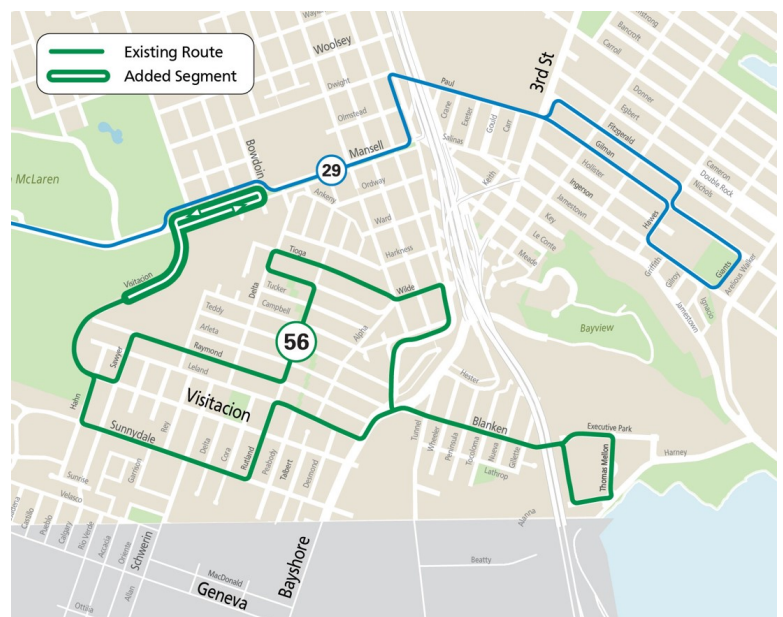

Servicio de Muni a su escuela

Con la escuela nuevamente en sesión, Muni está lista para llevar a los estudiantes a sus clases.

Visitation Valley Middle School

Rutas cercanas en servicio:

- 8 Bayshore
- 29 Sunset
- 56 Rutland (a partir del 14 de agosto)

Cambios en el 56 Rutland:

A partir del 14 de agosto, el 56 Rutland se restaurará por completo con una nueva extensión. Continuará más allá de Visitation Valley Middle School hasta Mansell para conectarse con 29 Sunset y Burton High School.

Rutas cercanas que no están en servicio:

- 2 Clement

School Trippers

(Los autobuses de la tarde adicionales en líneas regulares que comienzan su ruta en una escuela al final del día escolar, luego generalmente continúan a lo largo de la ruta como de costumbre)

- 56 Rutland

Conozca todas las formas en que SFMTA puede llevarte a la escuela:
[SFMTA.com/Schools](https://www.sfmta.com/Schools)