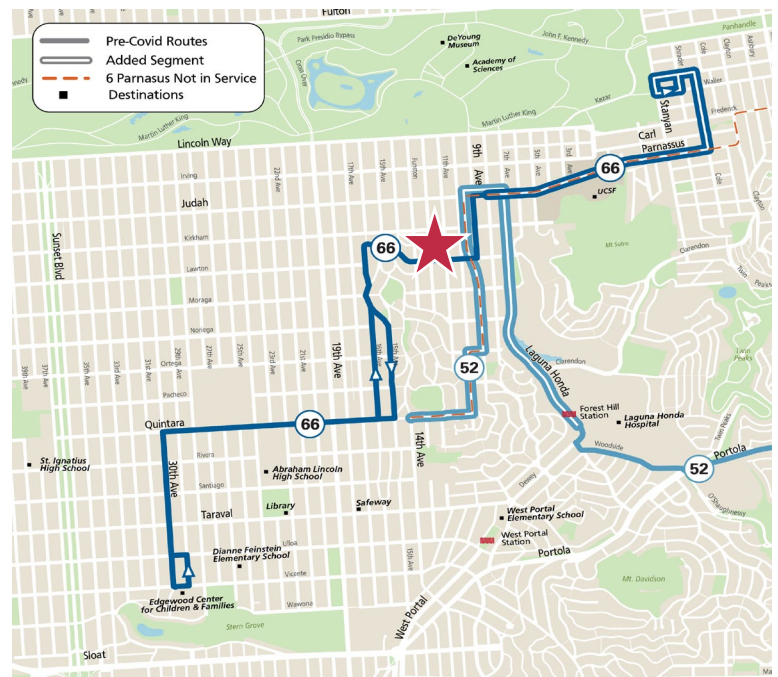

Cambios al 66 Quintara:

A partir del 14 de agosto, el 66 Quintara será restaurado y se extenderá hasta UCSF y Haight Street a través de Parnassus Avenue.

Rutas cercanas que no están en servicio:

- 6 Haight/Parnassus