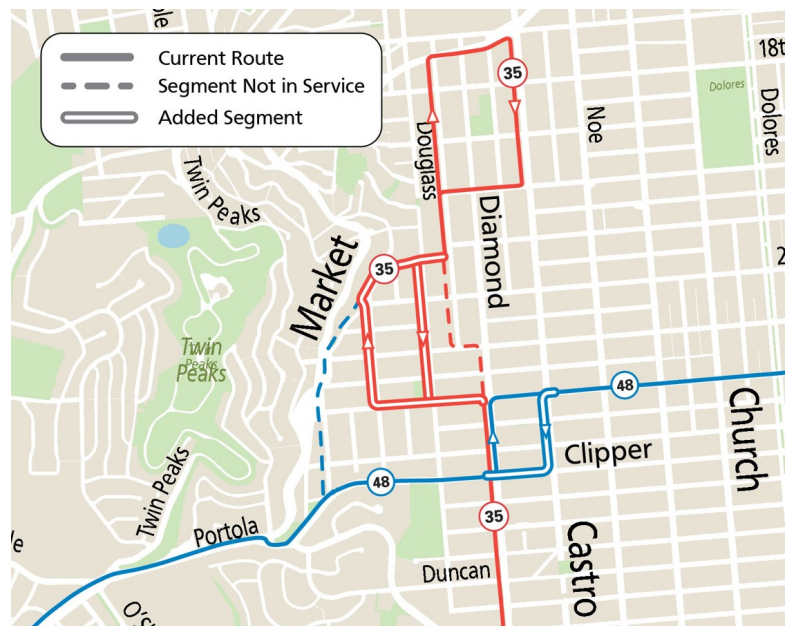

Servicio de Muni a su escuela

Con la escuela nuevamente en sesión, Muni está lista para llevar a los estudiantes a sus clases.

James Lick Middle School

Rutas cercanas en servicio:

- **24 Divisadero**
- **35 Eureka** (vea abajo)
- **48 Quintara/24th Street** (vea abao)
- **J Church** (solo desde Balboa Park hasta Market Street)

School Trippers

(Los autobuses de la tarde adicionales en líneas regulares que comienzan su ruta en una escuela al final del día escolar, luego generalmente continúan a lo largo de la ruta como de costumbre)

- **48 Quintara/24th Street**

Cambios en el 35 Eureka:

El 35 Eureka se restaurará el 14 de agosto con un nuevo servicio a algunas áreas en Noe Valley a lo largo de Douglass y Hoffman (anteriormente cubierto por 48 Quintara / 24th Street).

Cambios a la calle 48 Quintara / 24th:

A partir del 14 de agosto, el 48 Quintara / 24th Street se extenderá desde West Portal hasta Ocean Beach a través de Quintara durante todas las horas de servicio todos los días y tendrá una ruta más directa alrededor de Clipper Street.

Rutas cercanas que no están en servicio:

- No aplicable: todos los servicios cercanos se ejecutarán antes del 14 de agosto!