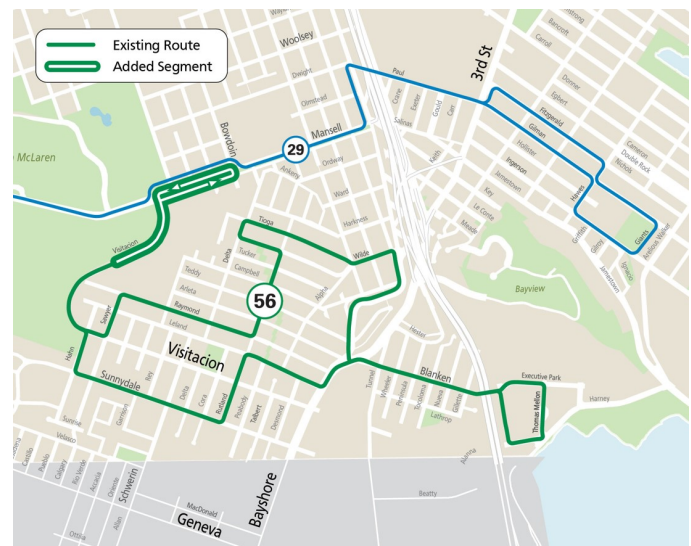

Servicio de Muni a su escuela

Con la escuela nuevamente en sesión, Muni está lista para llevar a los estudiantes a sus clases.

KIPP Bayview Academy Charter School

Rutas cercanas en servicio:

- **KT Ingleside Third Street**
- **29 Sunset**
- **8 Bayshore**
- **9 San Bruno**
- **56 Rutland** (a partir del 14 de agosto - ver más abajo)

Cambios en el 56 Rutland:

A partir del 14 de agosto, el 56 Rutland se restaurará por completo con una nueva extensión. Continuará más allá de Visitacion Valley Middle School hasta Mansell para conectarse con 29 Sunset y Burton High School.

Rutas cercanas que no están en servicio:

- No aplicable: todos los servicios cercanos se ejecutarán antes del 14 de agosto!