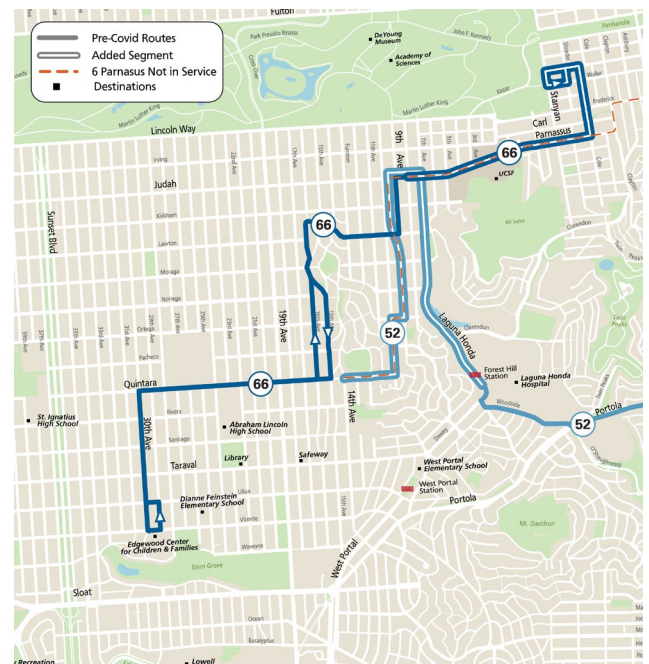

Servicio de Muni a su escuela

Con la escuela nuevamente en sesión, Muni está lista para llevar a los estudiantes a sus clases.

Hoover Middle School

Rutas cercanas en servicio:

- **48 Quintara/24th Street** (vea abajo)
- **52 Excelsior** (a partir del 14 de agosto - ver más abajo)
- **66 Quintara** (a partir del 14 de agosto - ver más abajo)
- **L Taraval Bus**

Rutas cercanas que no están en servicio:

- 6 Parnassus

Cambios a la calle 48 Quintara / 24th:

A partir del 14 de agosto, el 48 Quintara / 24th Street se extenderá desde West Portal hasta Ocean Beach a través de Quintara durante todas las horas de servicio todos los días y tendrá una ruta más directa alrededor de Clipper Street.

Cambios en el 52 Excelsior:

A partir del 14 de agosto, el 52 Excelsior volverá a su ruta completa y servirá en una nueva sección a lo largo de la 9th Avenue (Inner Sunset) y Quintara en Golden Gate Heights (anteriormente cubierto por 6 Haight / Parnassus).

Cambios al 66 Quintara:

A partir del 14 de agosto, el 66 Quintara será restaurado y se extenderá hasta UCSF y Haight Street a través de Parnassus Avenue.

Conozca todas las formas en que SFMA puede llevarte a la escuela:
[SFMTA.com/Schools](https://www.sfmta.com/Schools)

School Trippers

(Los autobuses de la tarde adicionales en líneas regulares que comienzan su ruta en una escuela al final del día escolar, luego generalmente continúan a lo largo de la ruta como de costumbre)

- **48 Quintara/24th Street & 66 Quintara**

SFMTA