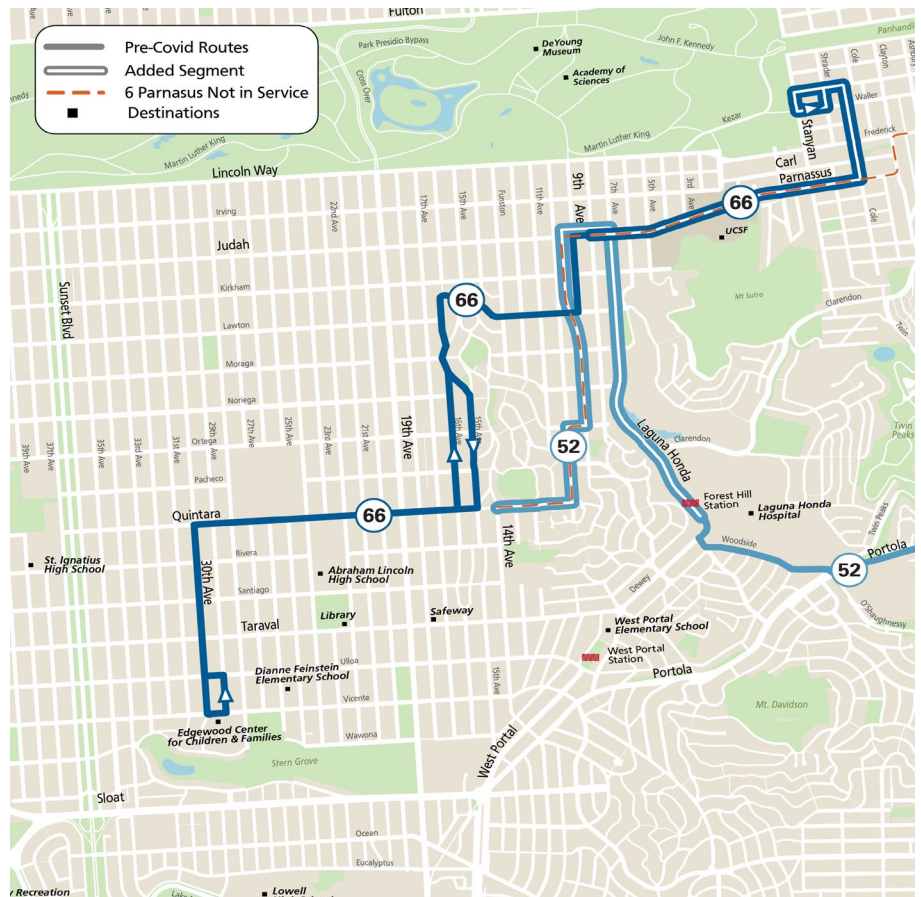

Servicio de Muni a su escuela

Con la escuela nuevamente en sesión, Muni está lista para llevar a los estudiantes a sus clases.

Dianne Feinstein Elementary School

Rutas cercanas en servicio:

- 28 19th Avenue
- 66 Quintara (vea abajo)
- L Taraval Bus

Cambios al 66 Quintara:

A partir del 14 de agosto, el 66 Quintara será restaurado y se extenderá hasta UCSF y Haight Street a través de Parnassus Avenue.