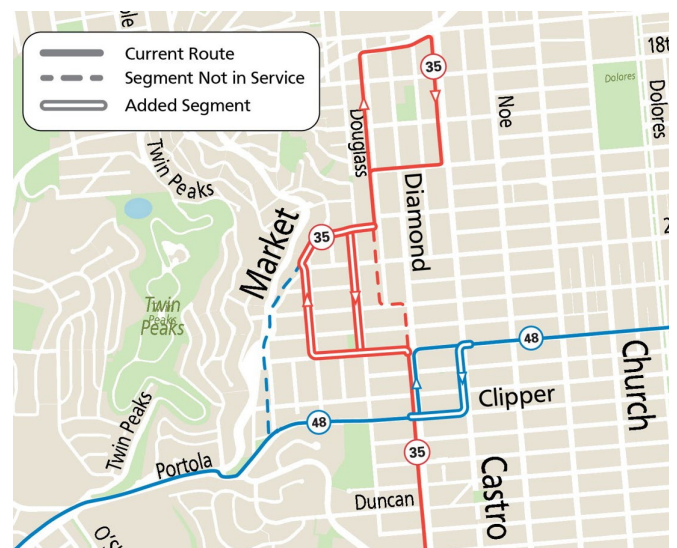

Servicio de Muni a su escuela

Con la escuela nuevamente en sesión, Muni está lista para llevar a los estudiantes a sus clases.

Buena Vista Horace Mann K-8 Community School

Rutas cercanas en servicio:

- 14 Mission
- 14R Mission Rapid
- 27 Bryant
- 48 Quintara/24 Street (vea abajo)
- 49 Van Ness Mission
- 67 Bernal Heights

Cambios a la calle 48 Quintara / 24th:

A partir del 14 de agosto, el 48 Quintara / 24th Street se extenderá desde West Portal hasta Ocean Beach a través de Quintara durante todas las horas de servicio todos los días y tendrá una ruta más directa alrededor de Clipper Street.

Rutas cercanas que no están en servicio:

- No aplicable: todos los servicios cercanos se ejecutarán antes del 14 de agosto!