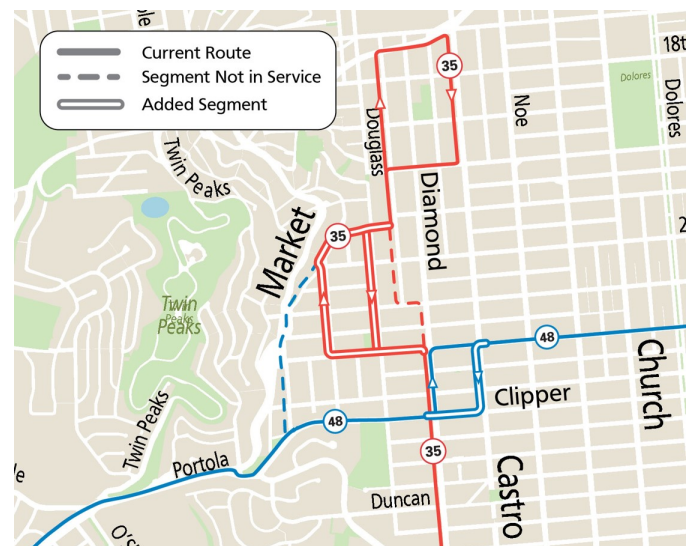

Servicio de Muni a su escuela

Con la escuela nuevamente en sesión, Muni está lista para llevar a los estudiantes a sus clases.

César Chávez Elementary School

Rutas cercanas en servicio:

- 14 Mission
- 14R Mission Rapid
- 27 Bryant
- 48 Quintara/24th Street (vea abajo)
- 49 Van Ness Mission
- 67 Bernal Heights

Cambios a la calle 48 Quintara / 24th:

A partir del 14 de agosto, el 48 Quintara / 24th Street se extenderá desde West Portal hasta Ocean Beach a través de Quintara durante todas las horas de servicio todos los días y tendrá una ruta más directa alrededor de Clipper Street.

Rutas cercanas que no están en servicio:

- No aplicable: todos los servicios cercanos se ejecutarán antes del 14 de agosto!