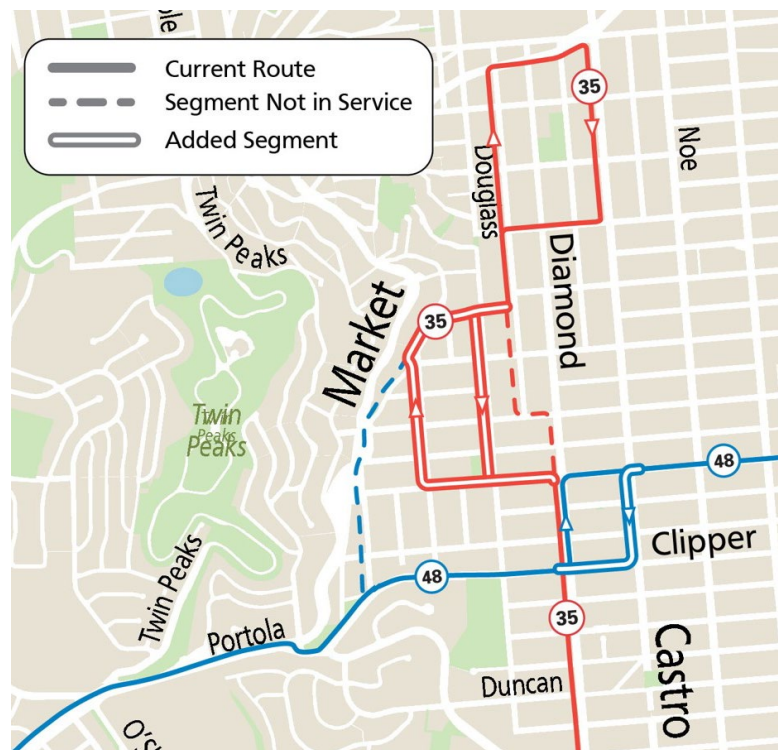

Servicio de Muni a su escuela

Con la escuela nuevamente en sesión, Muni está lista para llevar a los estudiantes a sus clases.

Harvey Milk Civil Rights Academic Elementary School

Rutas cercanas en servicio:

- 24 Divisadero
- 35 Eureka (a partir del 14 de agosto - ver más abajo)
- 37 Corbett
- F Market & Wharves
- KT Ingleside Third Street
- L Bus
- M Ocean View

Cambios en el 35 Eureka:

El 35 Eureka se restaurará el 14 de agosto con un nuevo servicio a algunas áreas en Noe Valley a lo largo de Douglass y Hoffman (anteriormente cubierto por 48 Quintara / 24th Street).

Rutas cercanas que no están en servicio:

- No aplicable: todos los servicios cercanos se ejecutarán antes del 14 de agosto!