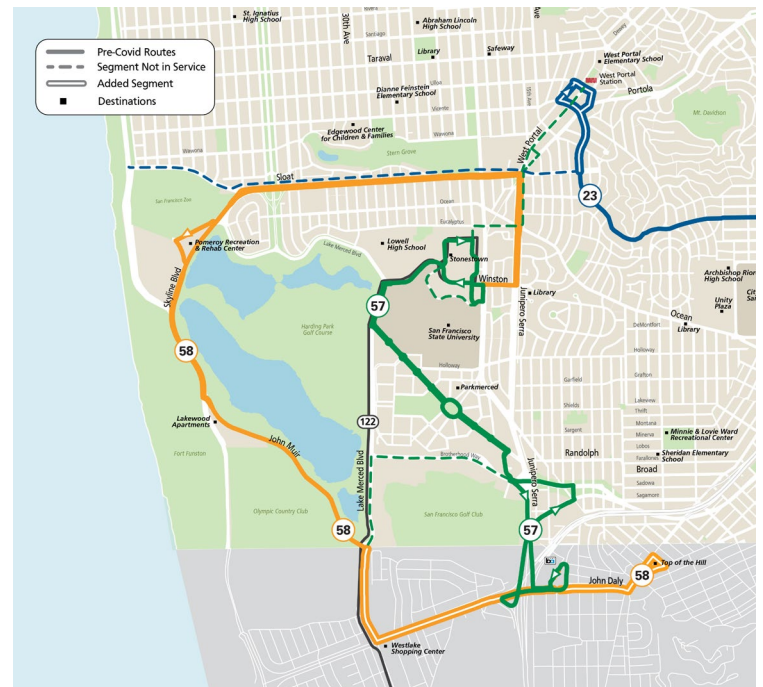

Servicio de Muni a su escuela

Con la escuela nuevamente en sesión, Muni está lista para llevar a los estudiantes a sus clases.

Lowell High School

Rutas cercanas en servicio:

- 18 46th Avenue
- 28 19th Avenue
- 29 Sunset
- 57 Merced
- 58 Lake Merced
- M Ocean View

Rutas cercanas que no están en servicio:

- 23 Monterey (Segmento Sloat)
- 28R 19th Avenue Rapid

Cambios en el 23 Monterey:

A partir del 14 de agosto, 23 Monterey reanudará el servicio a lo largo de Monterey Blvd. hasta el distrito de Bayview, pero terminará en West Portal Station y ya no dará servicio a la sección de la ruta de Sloat / SF Zoo. Estos cambios están coordinados con otros cambios en el 57 Parkmerced y la creación del nuevo 58 Lake Merced.

Conozca todas las formas en que SFMA puede llevarte a la escuela:
SFMTA.com/Schools

Cambios en el 57 Parkmerced:

A partir del 14 de agosto, la ruta correrá a lo largo del segmento más utilizado de la ruta desde Daly City BART a través de Parkmerced y pasando SF State y Stonestown y se conectará con el KT en Ocean / Junipero Serra.

Acerca del NUEVO 58 Lake Merced:

A partir del 14 de agosto, el nuevo 58 Lake Merced reemplazará la parte de John Muir Drive del 57 Parkmerced y parte de Sloat Blvd. previamente cubierto por el 23 de Monterey. Conectará BART, Stonestown, Lakeshore, Westlake Plaza, John Daly Boulevard y Top of the Hill en Daly City.