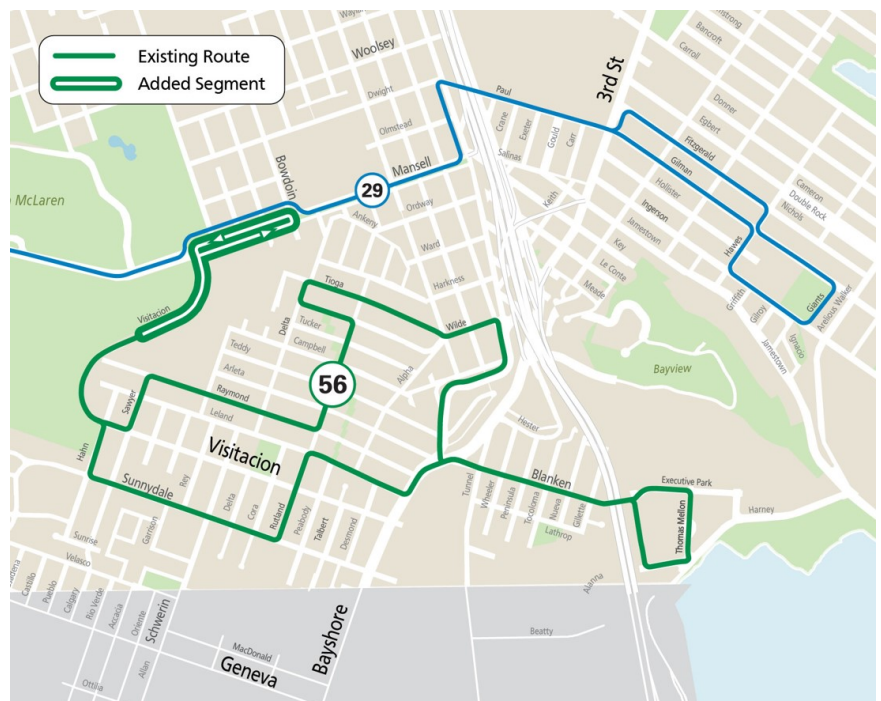

Servicio de Muni a su escuela

Con la escuela nuevamente en sesión, Muni está lista para llevar a los estudiantes a sus clases.

Burton High School

Rutas cercanas en servicio:

- 8 Bayshore
- 9 San Bruno
- 9R San Bruno Rapid
- 29 Sunset
- 56 Rutland (a partir del 14 de agosto - ver más abajo)

Rutas cercanas que no están en servicio:

No aplicable: todos los servicios cercanos se ejecutarán antes del 14 de agosto!

School Trippers

(Los autobuses de la tarde adicionales en líneas regulares que comienzan su ruta en una escuela al final del día escolar, luego generalmente continúan a lo largo de la ruta como de costumbre)

- 29 Sunset
- 44 O'Shaughnessy (*ruta modificada*)

Conozca todas las formas en que SFMTA puede llevarte a la escuela:
[SFMTA.com/Schools](https://www.sfmta.com/Schools)

SFMTA