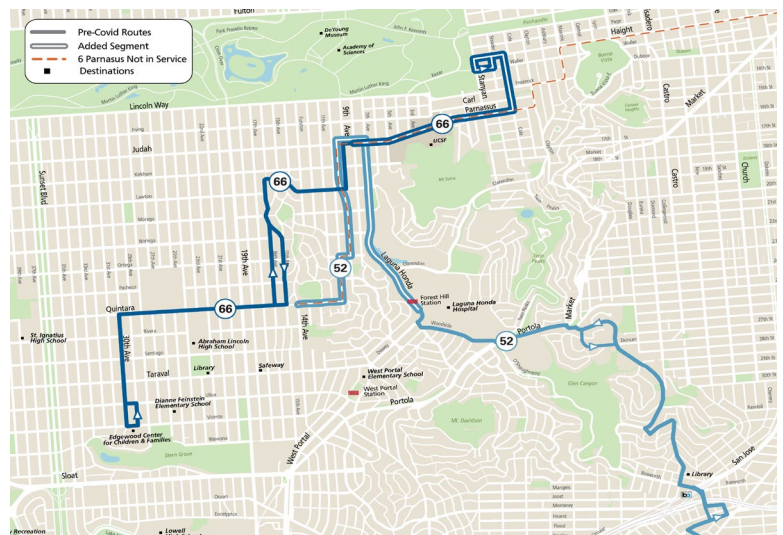

Servicio de Muni a su escuela

Con la escuela nuevamente en sesión, Muni está lista para llevar a los estudiantes a sus clases.

Cleveland Elementary School

Rutas cercanas en servicio:

- 29 Sunset
- 52 Excelsior (a partir del 14 de agosto - ver más abajo)
- 54 Felton

Cambios en el 52 Excelsior:

A partir del 14 de agosto, el 52 Excelsior volverá a su ruta completa y servirá en una nueva sección a lo largo de la 9th Avenue (Inner Sunset) y Quintara en Golden Gate Heights (anteriormente cubierto por 6 Haight / Parnassus).

Rutas cercanas que no están en servicio:

- No aplicable: todos los servicios cercanos se ejecutarán antes del 14 de agosto!