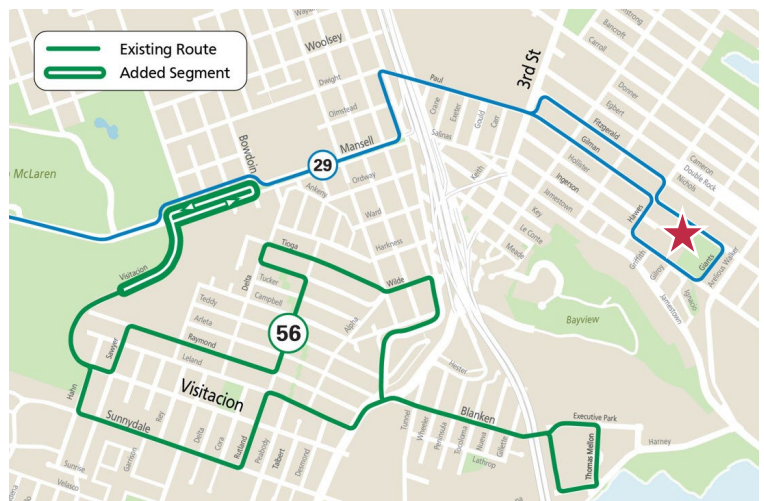

Servicio de Muni a su escuela

Con la escuela nuevamente en sesión, Muni está lista para llevar a los estudiantes a sus clases.

Bret Harte Elementary School

Rutas cercanas en servicio:

- **KT Ingleside Third Street**
- **29 Sunset**
- **56 Rutland** (a partir del 14 de agosto - ver más abajo)

Cambios en el 56 Rutland:

A partir del 14 de agosto, el 56 Rutland se restaurará por completo con una nueva extensión. Continuará más allá de Visitacion Valley Middle School hasta Mansell para conectarse con 29 Sunset y Burton High School.

Rutas cercanas que no están en servicio:

- No aplicable: todos los servicios cercanos se ejecutarán antes del 14 de agosto!