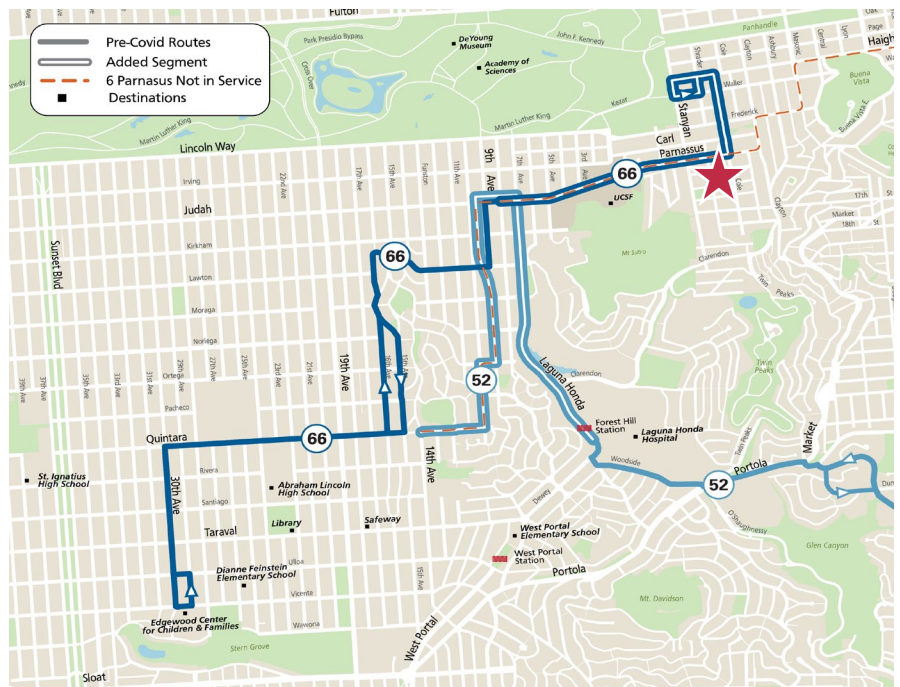

Servicio de Muni a su escuela

Con la escuela nuevamente en sesión, Muni está lista para llevar a los estudiantes a sus clases.

Grattan Elementary School

Rutas cercanas en servicio:

- 33 Ashbury/18th Street
- 37 Corbett
- 43 Masonic (solo desde Crocker-Amazon hasta California Street)
- 66 Quintara (a partir del 14 de agosto - ver más abajo)
- N Judah

Cambios al 66 Quintara:

A partir del 14 de agosto, el 66 Quintara será restaurado y se extenderá hasta UCSF y Haight Street a través de Parnassus Avenue.

Rutas cercanas que no están en servicio:

- 6 Haight/Parnassus