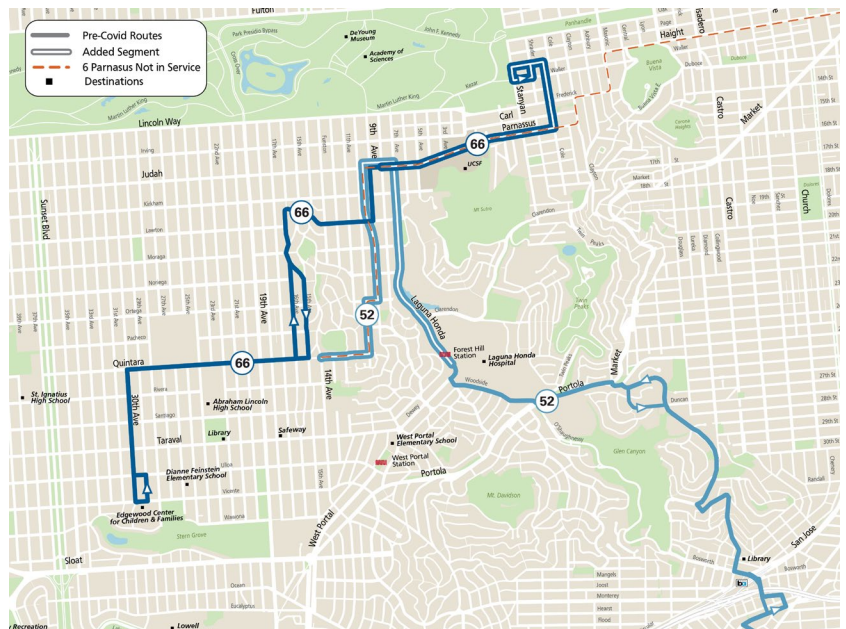

Servicio de Muni a su escuela

Con la escuela nuevamente en sesión, Muni está lista para llevar a los estudiantes a sus clases.

Lincoln High School

Rutas cercanas en servicio:

- 28 19th Avenue
- 48 Quintara/24th Street
- 66 Quintara
- L Taraval Bus

Rutas cercanas que no están en servicio:

- 28R 19th Avenue Rapid

Cambios al 66 Quintara:

A partir del 14 de agosto, el 66 Quintara será restaurado y se extenderá hasta UCSF y Haight Street a través de Parnassus Avenue.

Cambios a la calle 48 Quintara / 24th:

A partir del 14 de agosto, el 48 Quintara / 24th Street se extenderá desde West Portal hasta Ocean Beach a través de Quintara durante todas las horas de servicio todos los días y tendrá una ruta más directa alrededor de Clipper Street.

School Trippers

(Los autobuses de la tarde adicionales en líneas regulares que comienzan su ruta en una escuela al final del día escolar, luego generalmente continúan a lo largo de la ruta como de costumbre)

- 48 Quintara/24th Street (termina en West Portal)