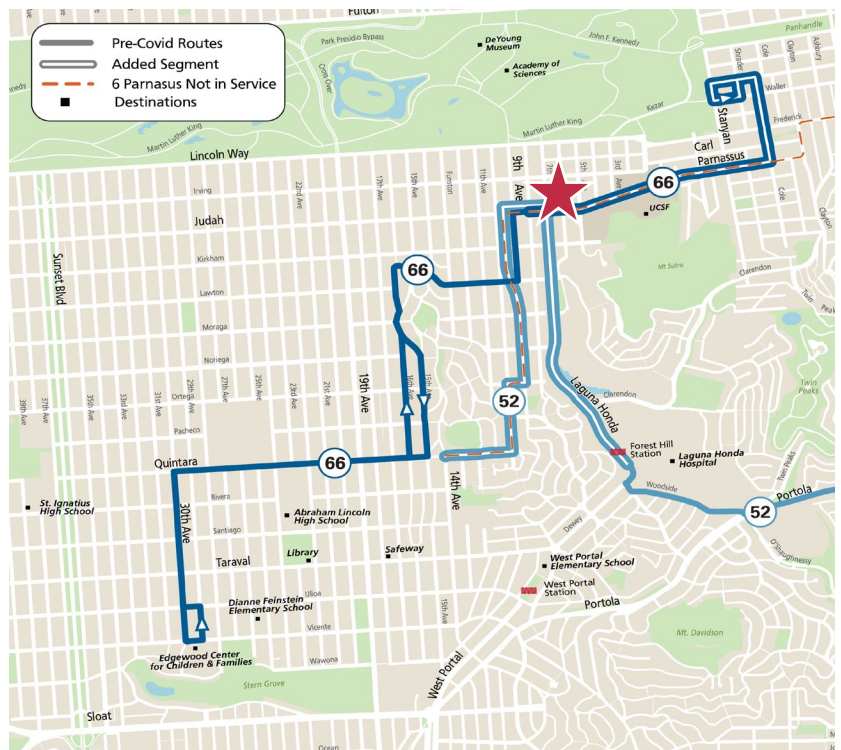

Cambios a la calle 48 Quintara / 24th:

A partir del 14 de agosto, el 48 Quintara / 24th Street se extenderá desde West Portal hasta Ocean Beach a través de Quintara durante todas las horas de servicio todos los días y tendrá una ruta más directa alrededor de Clipper Street.

Independence High School

Rutas cercanas en servicio:

- **N Judah**
- **43 Masonic** (solo desde Crocker-Amazon hasta California Street)
- **44 O'Shaughnessy**
- **52 Excelsior** (a partir del 14 de agosto)
- **66 Quintara** (a partir del 14 de agosto)

Cambios en el 52 Excelsior:

A partir del 14 de agosto, el 52 Excelsior volverá a su ruta completa y servirá en una nueva sección a lo largo de la 9th Avenue (Inner Sunset) y Quintara en Golden Gate Heights (anteriormente cubierto por 6 Haight / Parnassus).

Cambios al 66 Quintara:

A partir del 14 de agosto, el 66 Quintara será restaurado y se extenderá hasta UCSF y Haight Street a través de Parnassus Avenue.

Rutas cercanas que no están en servicio:

- 6 Haight/Parnassus