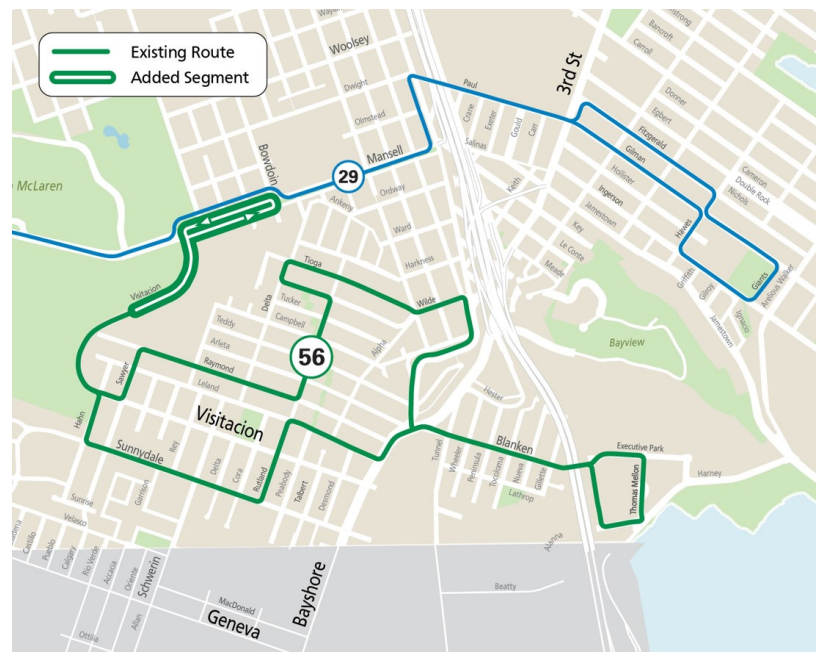

Servicio de Muni a su escuela

Con la escuela nuevamente en sesión, Muni está lista para llevar a los estudiantes a sus clases. Sus rutas pueden ser diferentes a como eran en el pasado. Ve a cómo estos cambios sirven a su escuela.

Visitacion Valley Elementary School

Rutas cercanas en servicio:

- **8 Bayshore**
- **9 San Bruno**
- **9R San Bruno**
- **56 Rutland***

(a partir del 14 de agosto - ver más abajo)

Cambios en el 56 Rutland:

A partir del 14 de agosto, el 56 Rutland se restaurará por completo con una nueva extensión. Continuará más allá de Visitacion Valley Middle School hasta Mansell para conectarse con 29 Sunset y Burton High School.

Rutas cercanas que no están en servicio:

- No aplicable: todos los servicios cercanos se ejecutarán antes del 14 de agosto!

Conozca todas las formas en que SFMTA puede llevarte a la escuela:

[SFMTA.com/Schools](https://www.sfmta.com/Schools)