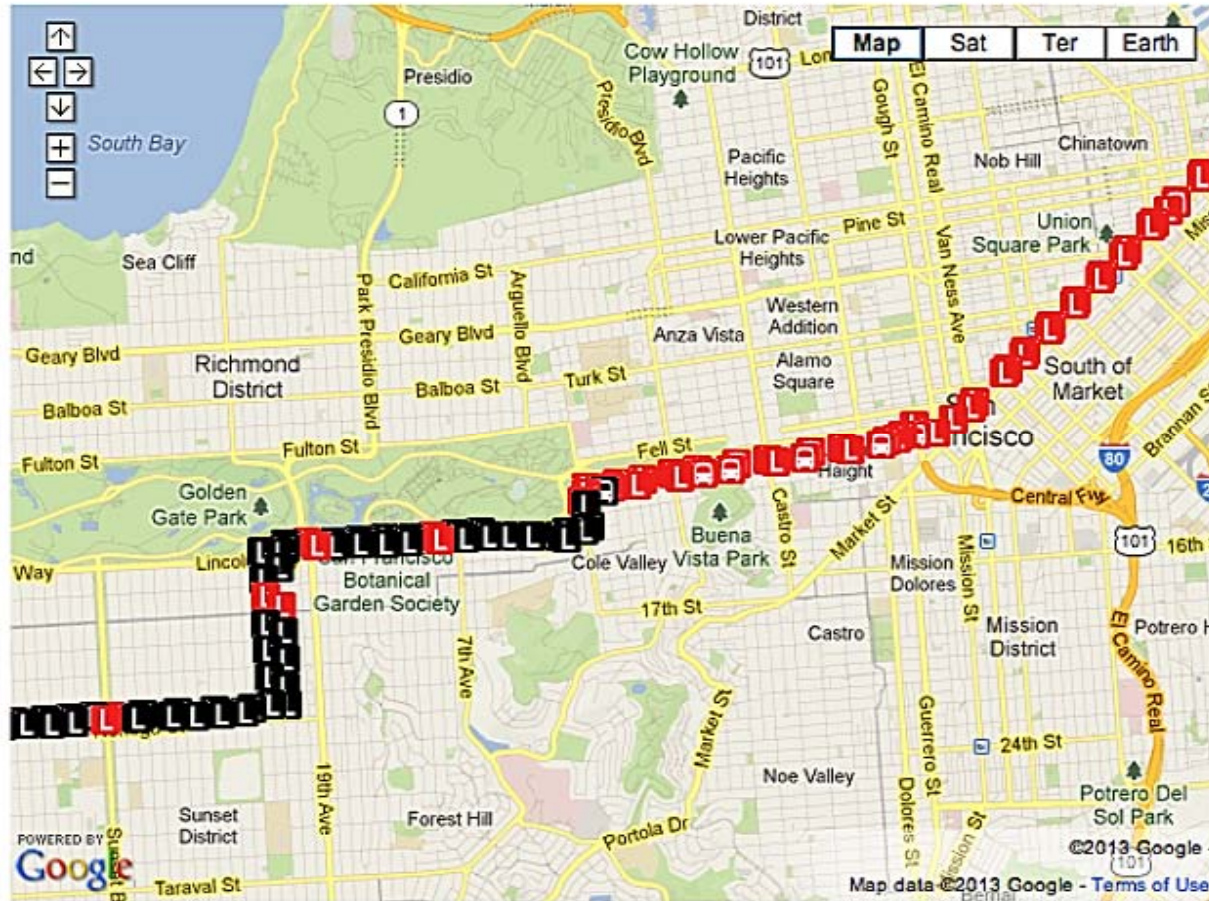

71-Haight/Noriega Route Map

ABOUT THIS MAP

Description of the map lorem ipsum dolor ellentesque habitant morbi tristique senectus et netus et malesuada fames ac turpis egestas.

ROUTE INFORMATION

[Schedule \(511\)](#)

[Accessibility](#)

[Live Data \(NextBus\)](#)

[Route Details](#)

View (Muni) 7-Haight, 71-Haight/Noriega, 71L-Haight/Noriega Limited in a larger map