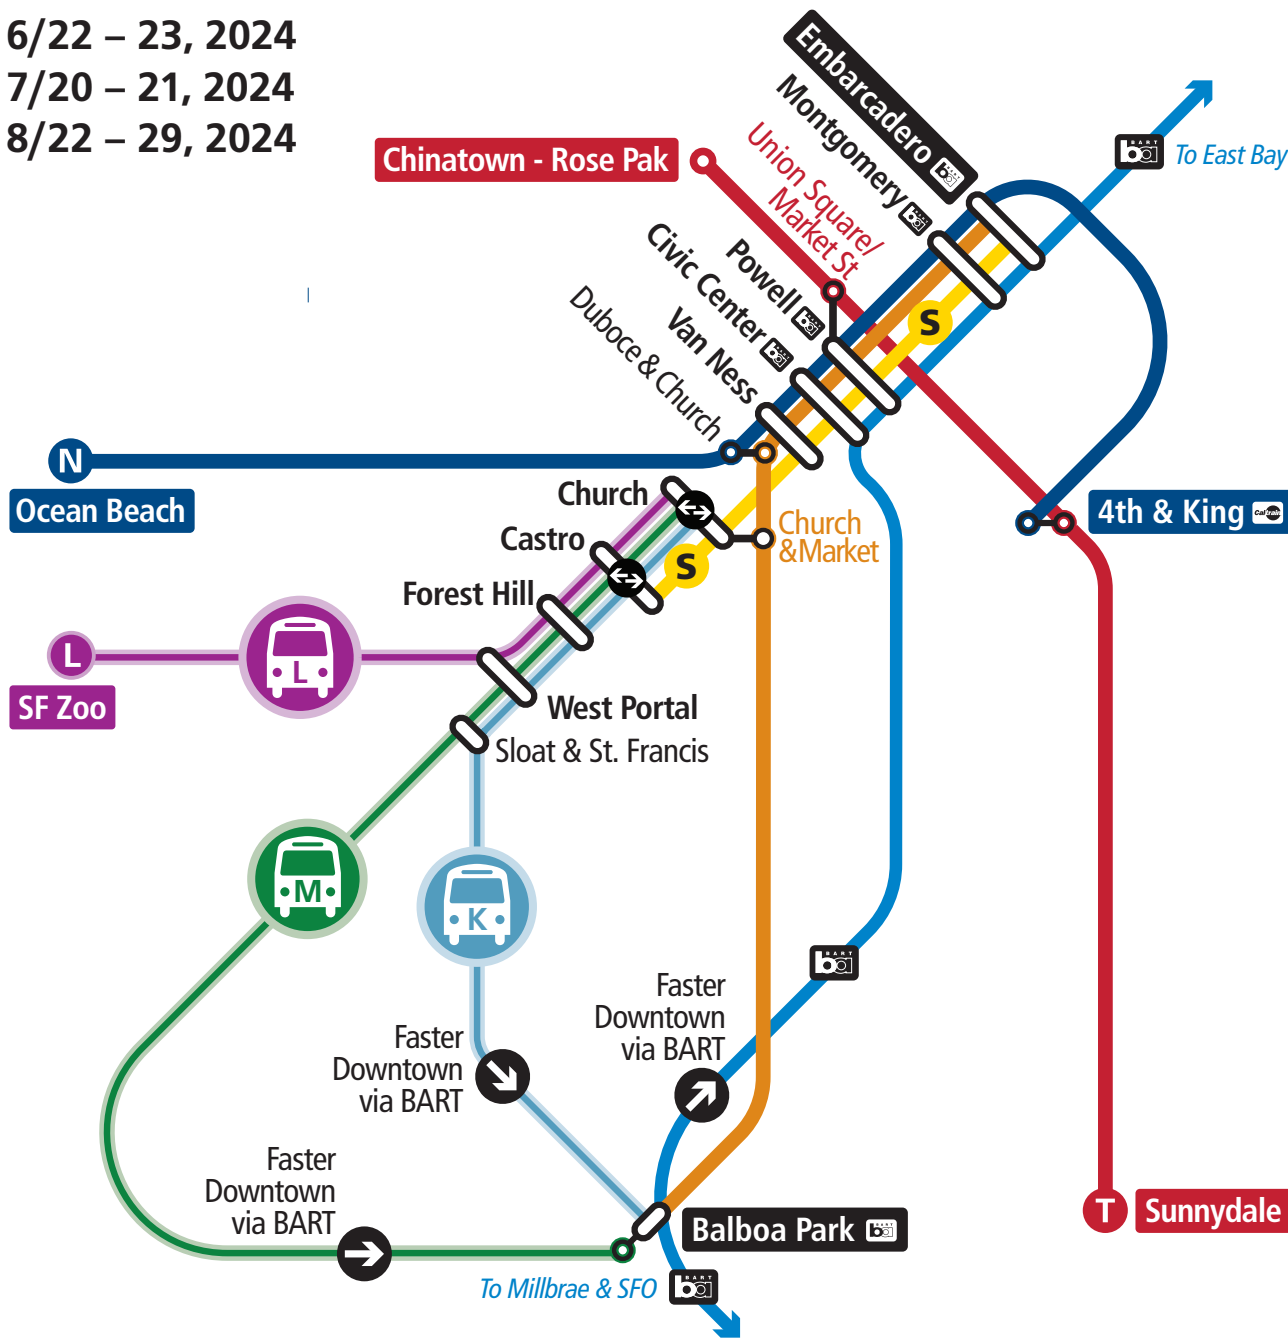

El túnel Twin Peaks estará cerrado tres veces este verano de 2024 por reparaciones, del 22 al 23 de junio, del 20 al 21 de julio y del 22 al 29 de agosto.

- Las estaciones West Portal y Forest Hill estarán cerradas todo el día. Utilice el servicio de autobús sustituto K, L, o M en la superficie.
- Los autobuses M y K circularán entre Balboa Park y Church, incluyendo paradas en West Portal, Forest Hill, Castro y Church.
- Los autobuses L circularan entre SF Zoo y Church, incluyendo paradas en West Portal, Forest Hill, Castro y Church.
- Los trenes S Shuttle ofrecerán un servicio extra entre las estaciones Castro y Embarcadero, dando servicio a todas las estaciones intermedias.
- Los trenes J, N y T circularán con normalidad. Traspasar entre los trenes subterráneos Muni Metro y los autobuses K, L y M en Church o Castro.

Ang Twin Peaks Tunnel ay isasara nang tatlong beses para sa pagsasaayos sa Hunyo 22-23, Hulyo 20-21, at Agosto 22-29.

- Ang mga istasyon ng West Portal at Forest Hill ay sarado buong araw. Mangyaring gumamit ng K, L o M bus shuttle sa ibabaw.
- Ang mga M Bus at K Bus ay tatakbo sa pagitan ng Balboa Park at Church, at hihinto West Portal, Forest Hill, Castro at Church.
- Ang mga L Bus ay tatakbo sa pagitan ng SF Zoo at Church, at hihinto sa West Portal, Forest Hill, Castro at Church.
- Ang mga S Shuttle train ay magpapatakbo ng espesyal na serbisyo sa pagitan ng mga istasyon ng Castro at Embarcadero, na nagsisilbi sa lahat ng mga istasyon sa pagitan.
- Ang mga tren ng J, N at T ay tatakbo gaya ng dati. Maglipat sa pagitan ng mga underground na tren ng Muni Metro at K, L at M bus sa Church o Castro.

6/22 – 23, 2024
 7/20 – 21, 2024
 8/22 – 29, 2024

J Church
K Ingleside BUS SHUTTLE
L Taraval BUS SHUTTLE
M Ocean View BUS SHUTTLE
N Judah
T Third St
S Metro Shuttle
BART REGIONAL PARTNER
↔ Transfer Point