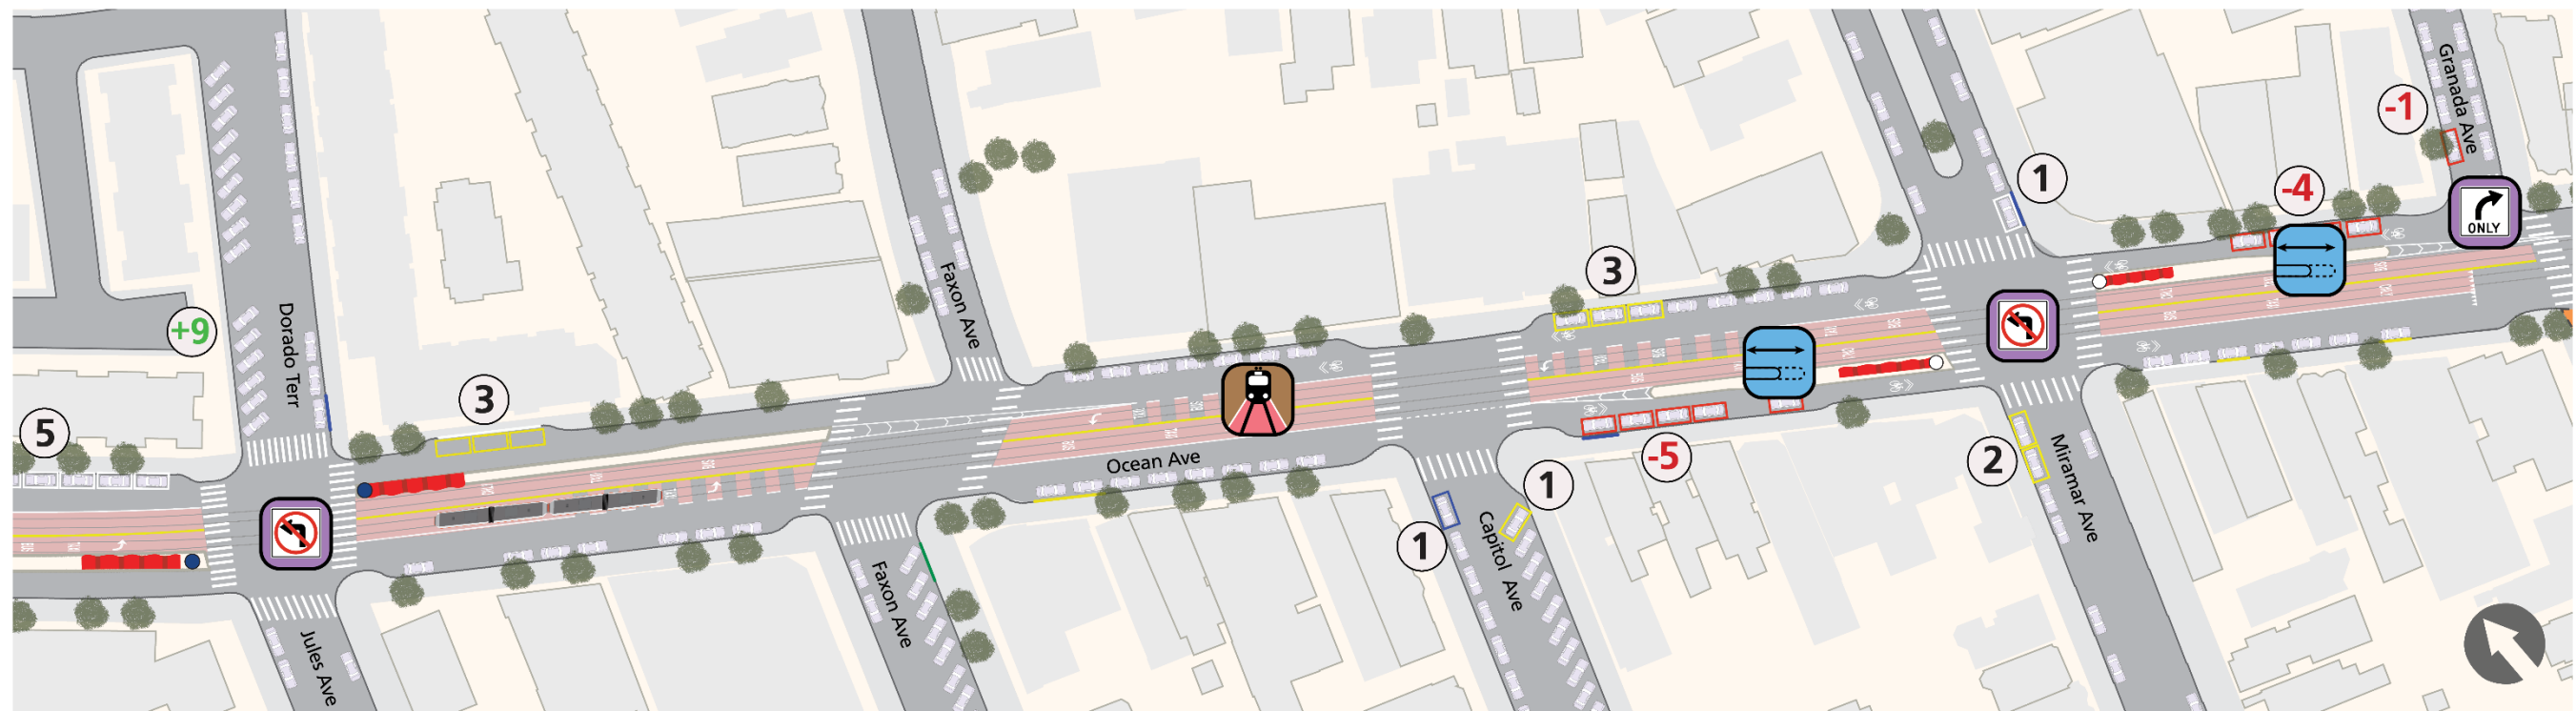

⊘ 不准左轉  
Westgate Dr (東行)

⊘ 左轉彎信號燈  
Cerritos Ave (西行)

快速閃爍信標  
San Benito Ave

公共交通乘車島升級  
Aptos Ave

人行道路緣延伸  
San Benito Ave, Westgate Dr, Cerritos Ave

公共交通車道  
Ocean Ave

車站移除  
Cerritos Ave, Westgate Dr

街邊變更 – 禁止停車  
Aptos Ave, Cerritos Ave

← 西至 Junipero Serra Blvd

→ 東至 Balboa Park

- K列車站
- 快速閃爍信標  
Manor Dr
- 公共交通乘車島  
Victoria St
- 不准左轉  
Lakewood Ave (東行)
- 街邊變更 – 禁止  
停車  
Victoria St,  
Fairfield Way
- 街邊變更 – 一般裝  
卸  
Keystone Way
- 公共交通車道  
Ocean Ave
- 人行道路緣延伸  
Manor Dr
- 僅右轉  
Lakewood Ave (南行)
- 停車變更  
Victoria St, Fairfield  
Way
- 街邊變更 – 商業裝  
卸  
Keystone Way

← 西至 Junipero Serra Blvd

東至 Balboa Park →

- K列車站 (無障礙)
- 不准左轉  
Jules Ave (西行), Miramar Ave (西行)
- 公共交通乘車島升級  
Miramar Ave
- 停車變更  
Dorado Terr, Miramar Ave
- 街邊變更 – 禁止停車  
Capitol Ave, Granada Ave
- 街邊變更 – 無障礙停車  
Capitol Ave
- K列車站
- 公共交通車道  
Ocean Ave
- 僅右轉  
Granada Ave (南行)
- 街邊變更 – 乘客上落  
Dorado Terr, Miramar Ave
- 街邊變更 – 商業裝卸  
Dorado Terr, Capitol Ave, Miramar Ave

← 西至 Junipero Serra Blvd

東至 Balboa Park →

-  K列車站 (無障礙)
-  人行道路緣延伸  
Granada Ave,  
Plymouth Ave
-  不准左轉  
Plymouth Ave (東行),  
Brighton Ave (西行)
-  公共交通車道  
Ocean Ave
-  停車變更  
Plymouth Ave
-  快速閃爍信標  
Granada Ave
-  僅右轉  
Granada Ave (北行),  
Plymouth Ave (南行)
-  新設停車標誌  
Plymouth Ave (南行)
-  左轉彎信號燈  
Plymouth Ave (西行),  
Brighton Ave (東行)
-  街邊變更 – 禁止  
停車  
Plymouth Ave