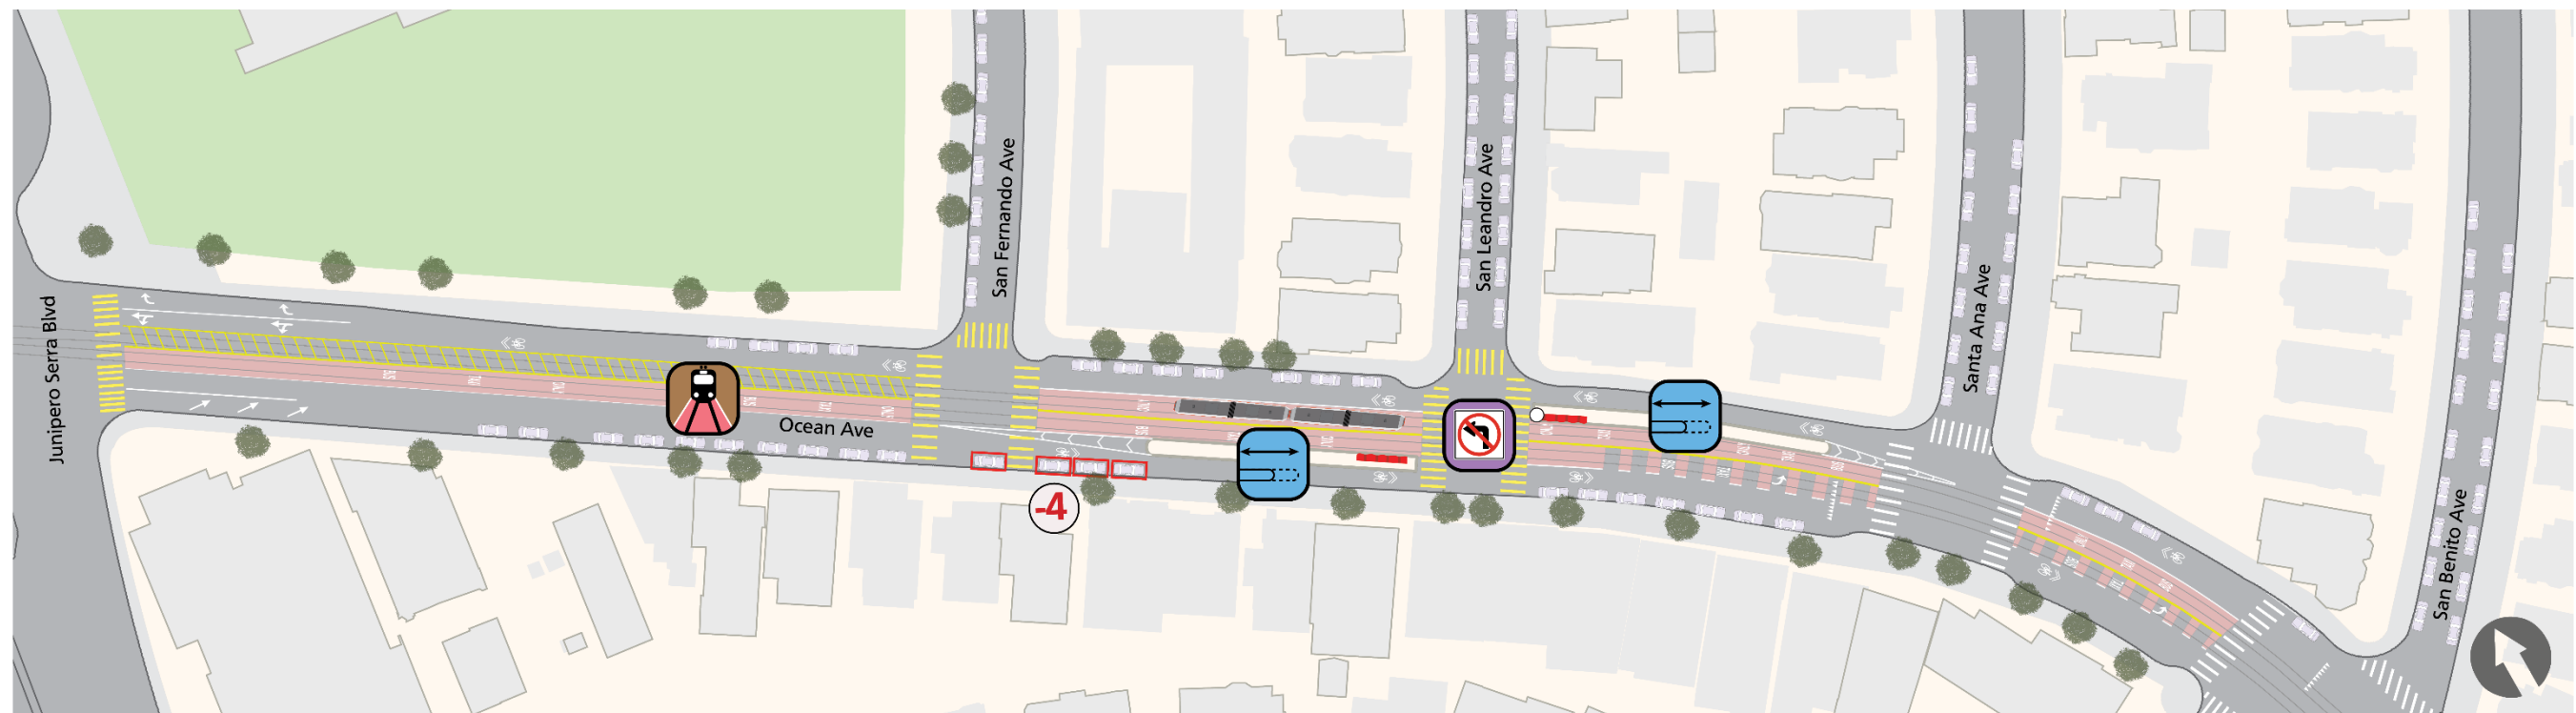

- K列車站
- 公共交通乘車島升級  
San Leandro Ave
- 不准左轉  
San Leandro Ave (東行)
- 公共交通車道  
Ocean Ave
- 停車變更  
San Fernando Ave
- 街邊變更 – 禁止停車  
San Fernando Ave

← 西至 Junipero Serra Blvd

東至 Balboa Park →

○ K列車站

⊖3 停車變更  
Aptos Ave, Cerritos Ave

⊘ 不准左轉  
Westgate Dr (東行)

⊘ 左轉彎信號燈  
Cerritos Ave (西行)

快速閃爍信標  
San Benito Ave

公共交通乘車島升級  
Aptos Ave

人行道路緣延伸  
San Benito Ave, Westgate Dr, Cerritos Ave

公共交通車道  
Ocean Ave

車站移除  
Cerritos Ave, Westgate Dr

街邊變更 – 禁止停車  
Aptos Ave, Cerritos Ave

← 西至 Junipero Serra Blvd

→ 東至 Balboa Park

- K列車站
- 快速閃爍信標  
Manor Dr
- 公共交通乘車島  
Victoria St
- 不准左轉  
Lakewood Ave (東行)
- 街邊變更 – 禁止  
停車  
Victoria St,  
Fairfield Way
- 街邊變更 – 一般裝  
卸  
Keystone Way
- 公共交通車道  
Ocean Ave
- 人行道路緣延伸  
Manor Dr
- 僅右轉  
Lakewood Ave (南行)
- 停車變更  
Victoria St, Fairfield  
Way
- 街邊變更 – 商業裝  
卸  
Keystone Way

← 西至 Junipero Serra Blvd

東至 Balboa Park →

- K列車站 (無障礙)
- 不准左轉  
Jules Ave (西行), Miramar Ave (西行)
- 公共交通乘車島升級  
Miramar Ave
- 停車變更  
Dorado Terr, Miramar Ave
- 街邊變更 – 禁止停車  
Capitol Ave, Granada Ave
- 街邊變更 – 無障礙停車  
Capitol Ave
- K列車站
- 公共交通車道  
Ocean Ave
- 僅右轉  
Granada Ave (南行)
- 街邊變更 – 乘客上落  
Dorado Terr, Miramar Ave
- 街邊變更 – 商業裝卸  
Dorado Terr, Capitol Ave, Miramar Ave