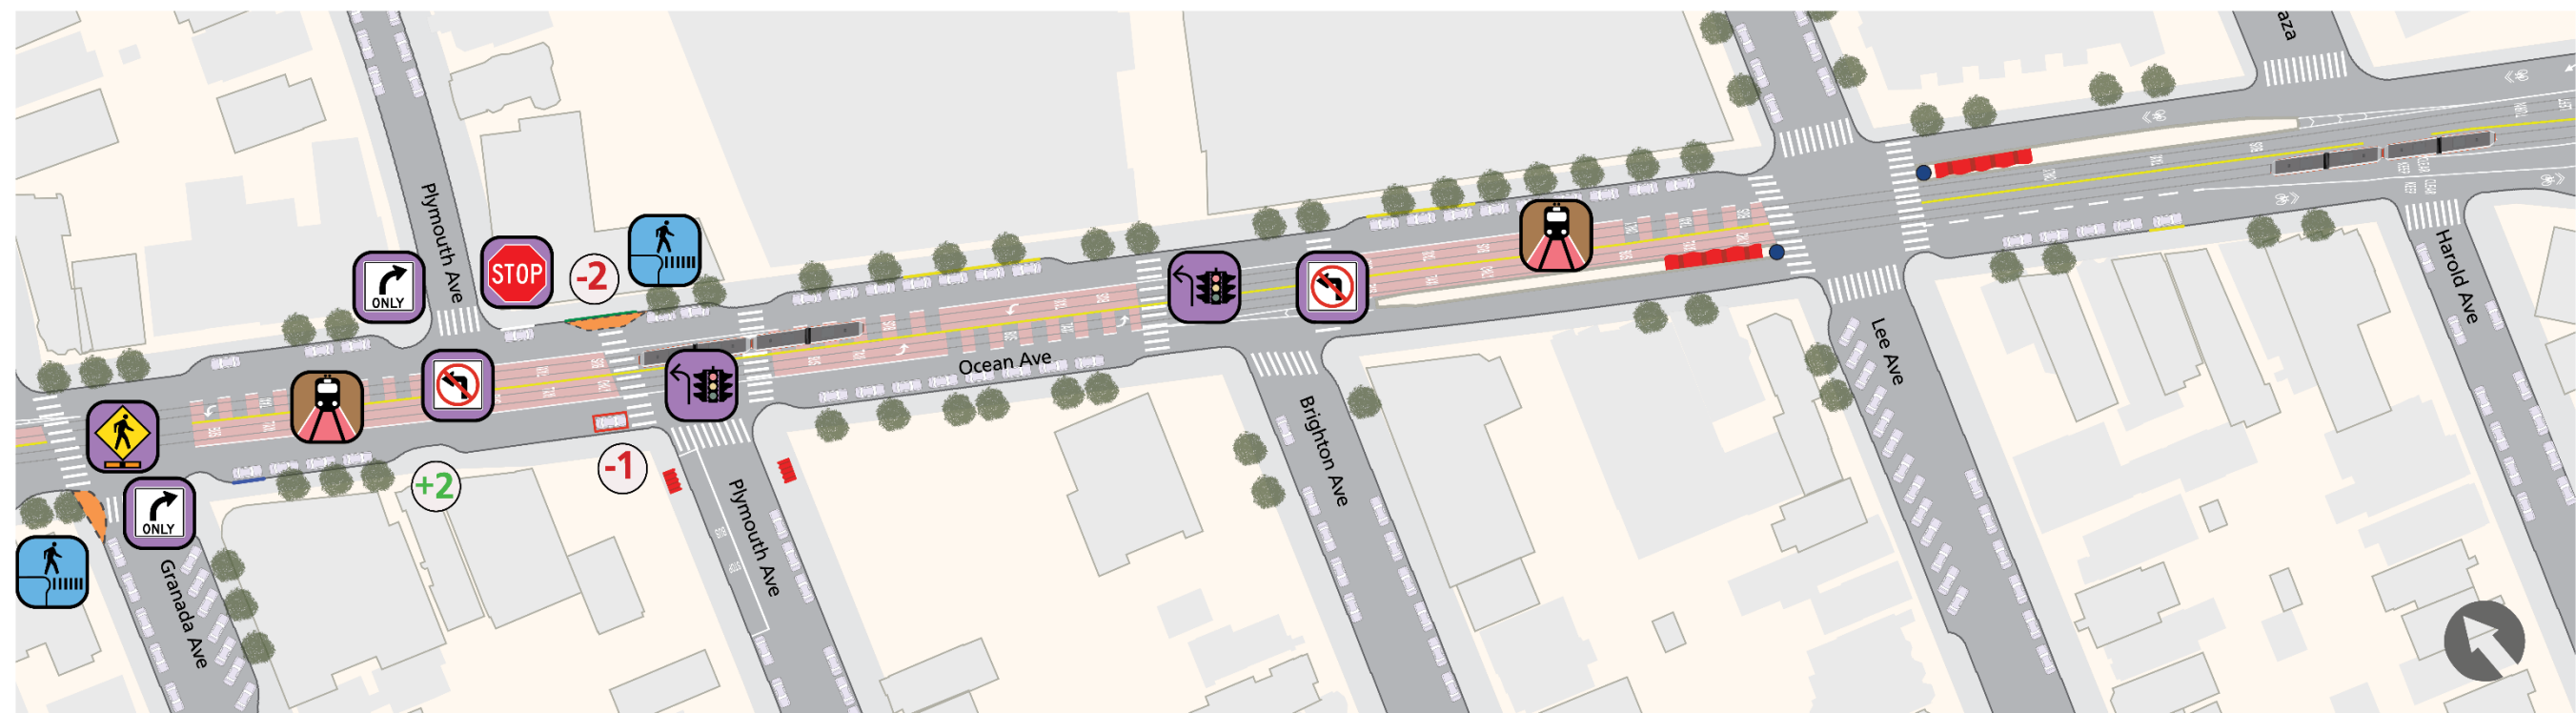

⊘ 不准左轉  
Westgate Dr (東行)

⊘ 左轉彎信號燈  
Cerritos Ave (西行)

快速閃爍信標  
San Benito Ave

公共交通乘車島升級  
Aptos Ave

人行道路緣延伸  
San Benito Ave, Westgate Dr, Cerritos Ave

公共交通車道  
Ocean Ave

車站移除  
Cerritos Ave, Westgate Dr

街邊變更 – 禁止停車  
Aptos Ave, Cerritos Ave

← 西至 Junipero Serra Blvd

→ 東至 Balboa Park

- K列車站
- 快速閃爍信標  
Manor Dr
- 公共交通乘車島  
Victoria St
- 不准左轉  
Lakewood Ave (東行)
- 街邊變更 – 禁止  
停車  
Victoria St,  
Fairfield Way
- 街邊變更 – 一般裝  
卸  
Keystone Way
- 公共交通車道  
Ocean Ave
- 人行道路緣延伸  
Manor Dr
- 僅右轉  
Lakewood Ave (南行)
- 停車變更  
Victoria St, Fairfield  
Way
- 街邊變更 – 商業裝  
卸  
Keystone Way

← 西至 Junipero Serra Blvd

東至 Balboa Park →

- K列車站 (無障礙)
- 不准左轉  
Jules Ave (西行), Miramar Ave (西行)
- 公共交通乘車島升級  
Miramar Ave
- 停車變更  
Dorado Terr, Miramar Ave
- 街邊變更 – 禁止停車  
Capitol Ave, Granada Ave
- 街邊變更 – 無障礙停車  
Capitol Ave
- K列車站
- 公共交通車道  
Ocean Ave
- 僅右轉  
Granada Ave (南行)
- 街邊變更 – 乘客上落  
Dorado Terr, Miramar Ave
- 街邊變更 – 商業裝卸  
Dorado Terr, Capitol Ave, Miramar Ave

← 西至 Junipero Serra Blvd

東至 Balboa Park →

-  K列車站 (無障礙)
-  人行道路緣延伸  
Granada Ave,  
Plymouth Ave
-  不准左轉  
Plymouth Ave (東行),  
Brighton Ave (西行)
-  公共交通車道  
Ocean Ave
-  停車變更  
Plymouth Ave
-  快速閃爍信標  
Granada Ave
-  僅右轉  
Granada Ave (北行),  
Plymouth Ave (南行)
-  新設停車標誌  
Plymouth Ave (南行)
-  左轉彎信號燈  
Plymouth Ave (西行),  
Brighton Ave (東行)
-  街邊變更 – 禁止  
停車  
Plymouth Ave