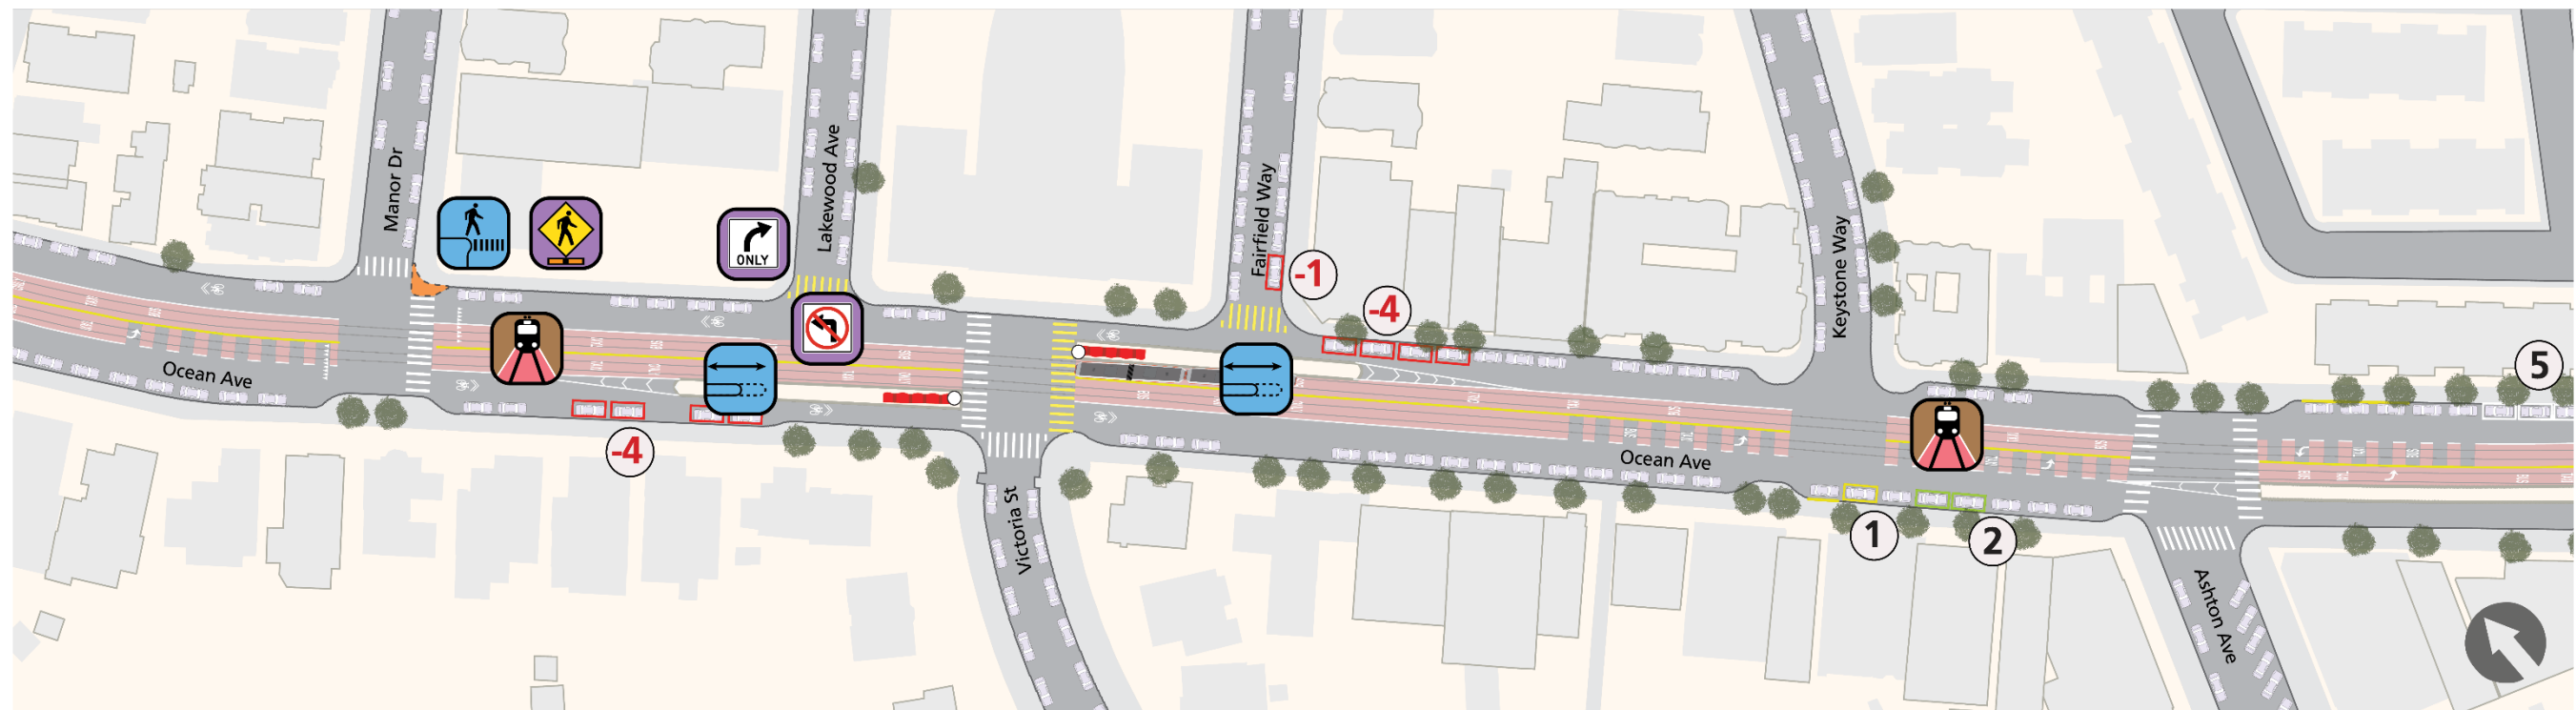

- K列車站
- 公共交通乘車島升級  
San Leandro Ave
- 不准左轉  
San Leandro Ave (東行)
- 公共交通車道  
Ocean Ave
- 停車變更  
San Fernando Ave
- 街邊變更 – 禁止停車  
San Fernando Ave

← 西至 Junipero Serra Blvd

東至 Balboa Park →

○ K列車站

⊖3 停車變更  
Aptos Ave, Cerritos Ave

⊘ 不准左轉  
Westgate Dr (東行)

⊘ 左轉彎信號燈  
Cerritos Ave (西行)

快速閃爍信標  
San Benito Ave

公共交通乘車島升級  
Aptos Ave

人行道路緣延伸  
San Benito Ave, Westgate Dr, Cerritos Ave

公共交通車道  
Ocean Ave

車站移除  
Cerritos Ave, Westgate Dr

街邊變更 – 禁止停車  
Aptos Ave, Cerritos Ave

← 西至 Junipero Serra Blvd

→ 東至 Balboa Park

- K列車站
- 快速閃爍信標  
Manor Dr
- 公共交通乘車島  
Victoria St
- 不准左轉  
Lakewood Ave (東行)
- 街邊變更 – 禁止  
停車  
Victoria St,  
Fairfield Way
- 街邊變更 – 一般裝  
卸  
Keystone Way
- 公共交通車道  
Ocean Ave
- 人行道路緣延伸  
Manor Dr
- 僅右轉  
Lakewood Ave (南行)
- 停車變更  
Victoria St, Fairfield  
Way
- 街邊變更 – 商業裝  
卸  
Keystone Way

← 西至 Junipero Serra Blvd

東至 Balboa Park →

- K列車站 (無障礙)
- 不准左轉  
Jules Ave (西行), Miramar Ave (西行)
- 公共交通乘車島升級  
Miramar Ave
- 停車變更  
Dorado Terr, Miramar Ave
- 街邊變更 – 禁止停車  
Capitol Ave, Granada Ave
- 街邊變更 – 無障礙停車  
Capitol Ave
- K列車站
- 公共交通車道  
Ocean Ave
- 僅右轉  
Granada Ave (南行)
- 街邊變更 – 乘客上落  
Dorado Terr, Miramar Ave
- 街邊變更 – 商業裝卸  
Dorado Terr, Capitol Ave, Miramar Ave