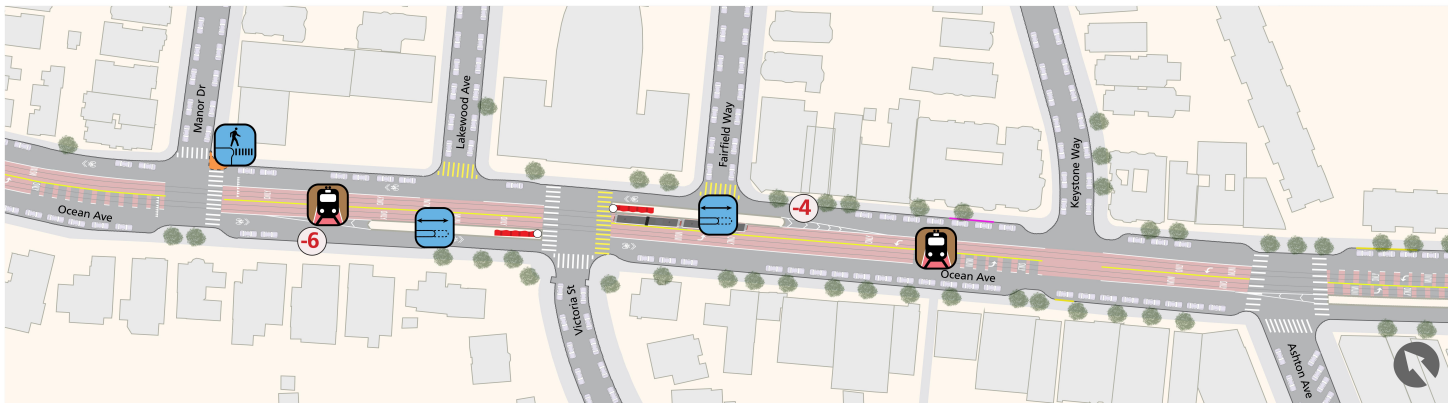

- 

K 列車停靠站 (有殘障人通道)
- 

公共交通上車島升級
- San Leandro Ave
- 

因改善計劃而造成的停車位變化
- San Leandro Ave
- 

K 列車停靠站
- 

公共交通車
- Ocean Ave

← Junipero Serra Blvd

Balboa Park →

-  K 列車停靠站 (有殘障人通道)
-  公共交通上車島升級
- Victoria St
-  人行道路線延伸
- Manor Dr
-  公共交通車
- Ocean Ave
-  因改善計劃而造成的停車位變化
- Victoria St
- Fairfield Way
-  K 列車停靠站

 K 列車停靠站 (有殘障人通道)

 K 列車停靠站

公共交通上車島升級
- Miramar Ave

公共交通車
- Ocean Ave

因改善計劃而造成的停車位變化

- Dorado Terr
- Miramar Ave

← Junipero Serra Blvd

Balboa Park →

● K 列車停靠站 (有殘障人通道)

○ K 列車停靠站

公共交通車
- Ocean Ave

交通信號升級
- Brighton Ave