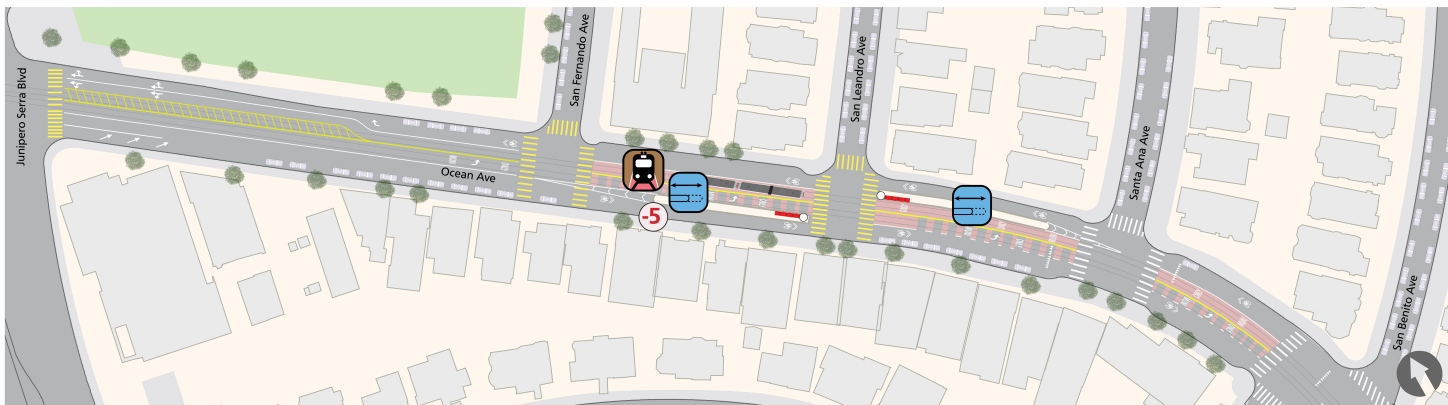

- 

K 列車停靠站 (有殘障人通道)
- 

公共交通上車島升級
- San Leandro Ave
- 

因改善計劃而造成的停車位變化
- San Leandro Ave
- 

K 列車停靠站
- 

公共交通車
- Ocean Ave

← Junipero Serra Blvd

Balboa Park →

-  K 列車停靠站 (有殘障人通道)
-  公共交通上車島升級
- Victoria St
-  人行道路線延伸
- Manor Dr
-  公共交通車
- Ocean Ave
-  因改善計劃而造成的停車位變化
- Victoria St
- Fairfield Way
-  K 列車停靠站

 K 列車停靠站 (有殘障人通道)

 K 列車停靠站

公共交通上車島升級
- Miramar Ave

公共交通車
- Ocean Ave

因改善計劃而造成的停車位變化

- Dorado Terr
- Miramar Ave

← Junipero Serra Blvd

Balboa Park →

● K 列車停靠站 (有殘障人通道)

○ K 列車停靠站

公共交通車
- Ocean Ave

交通信號升級
- Brighton Ave