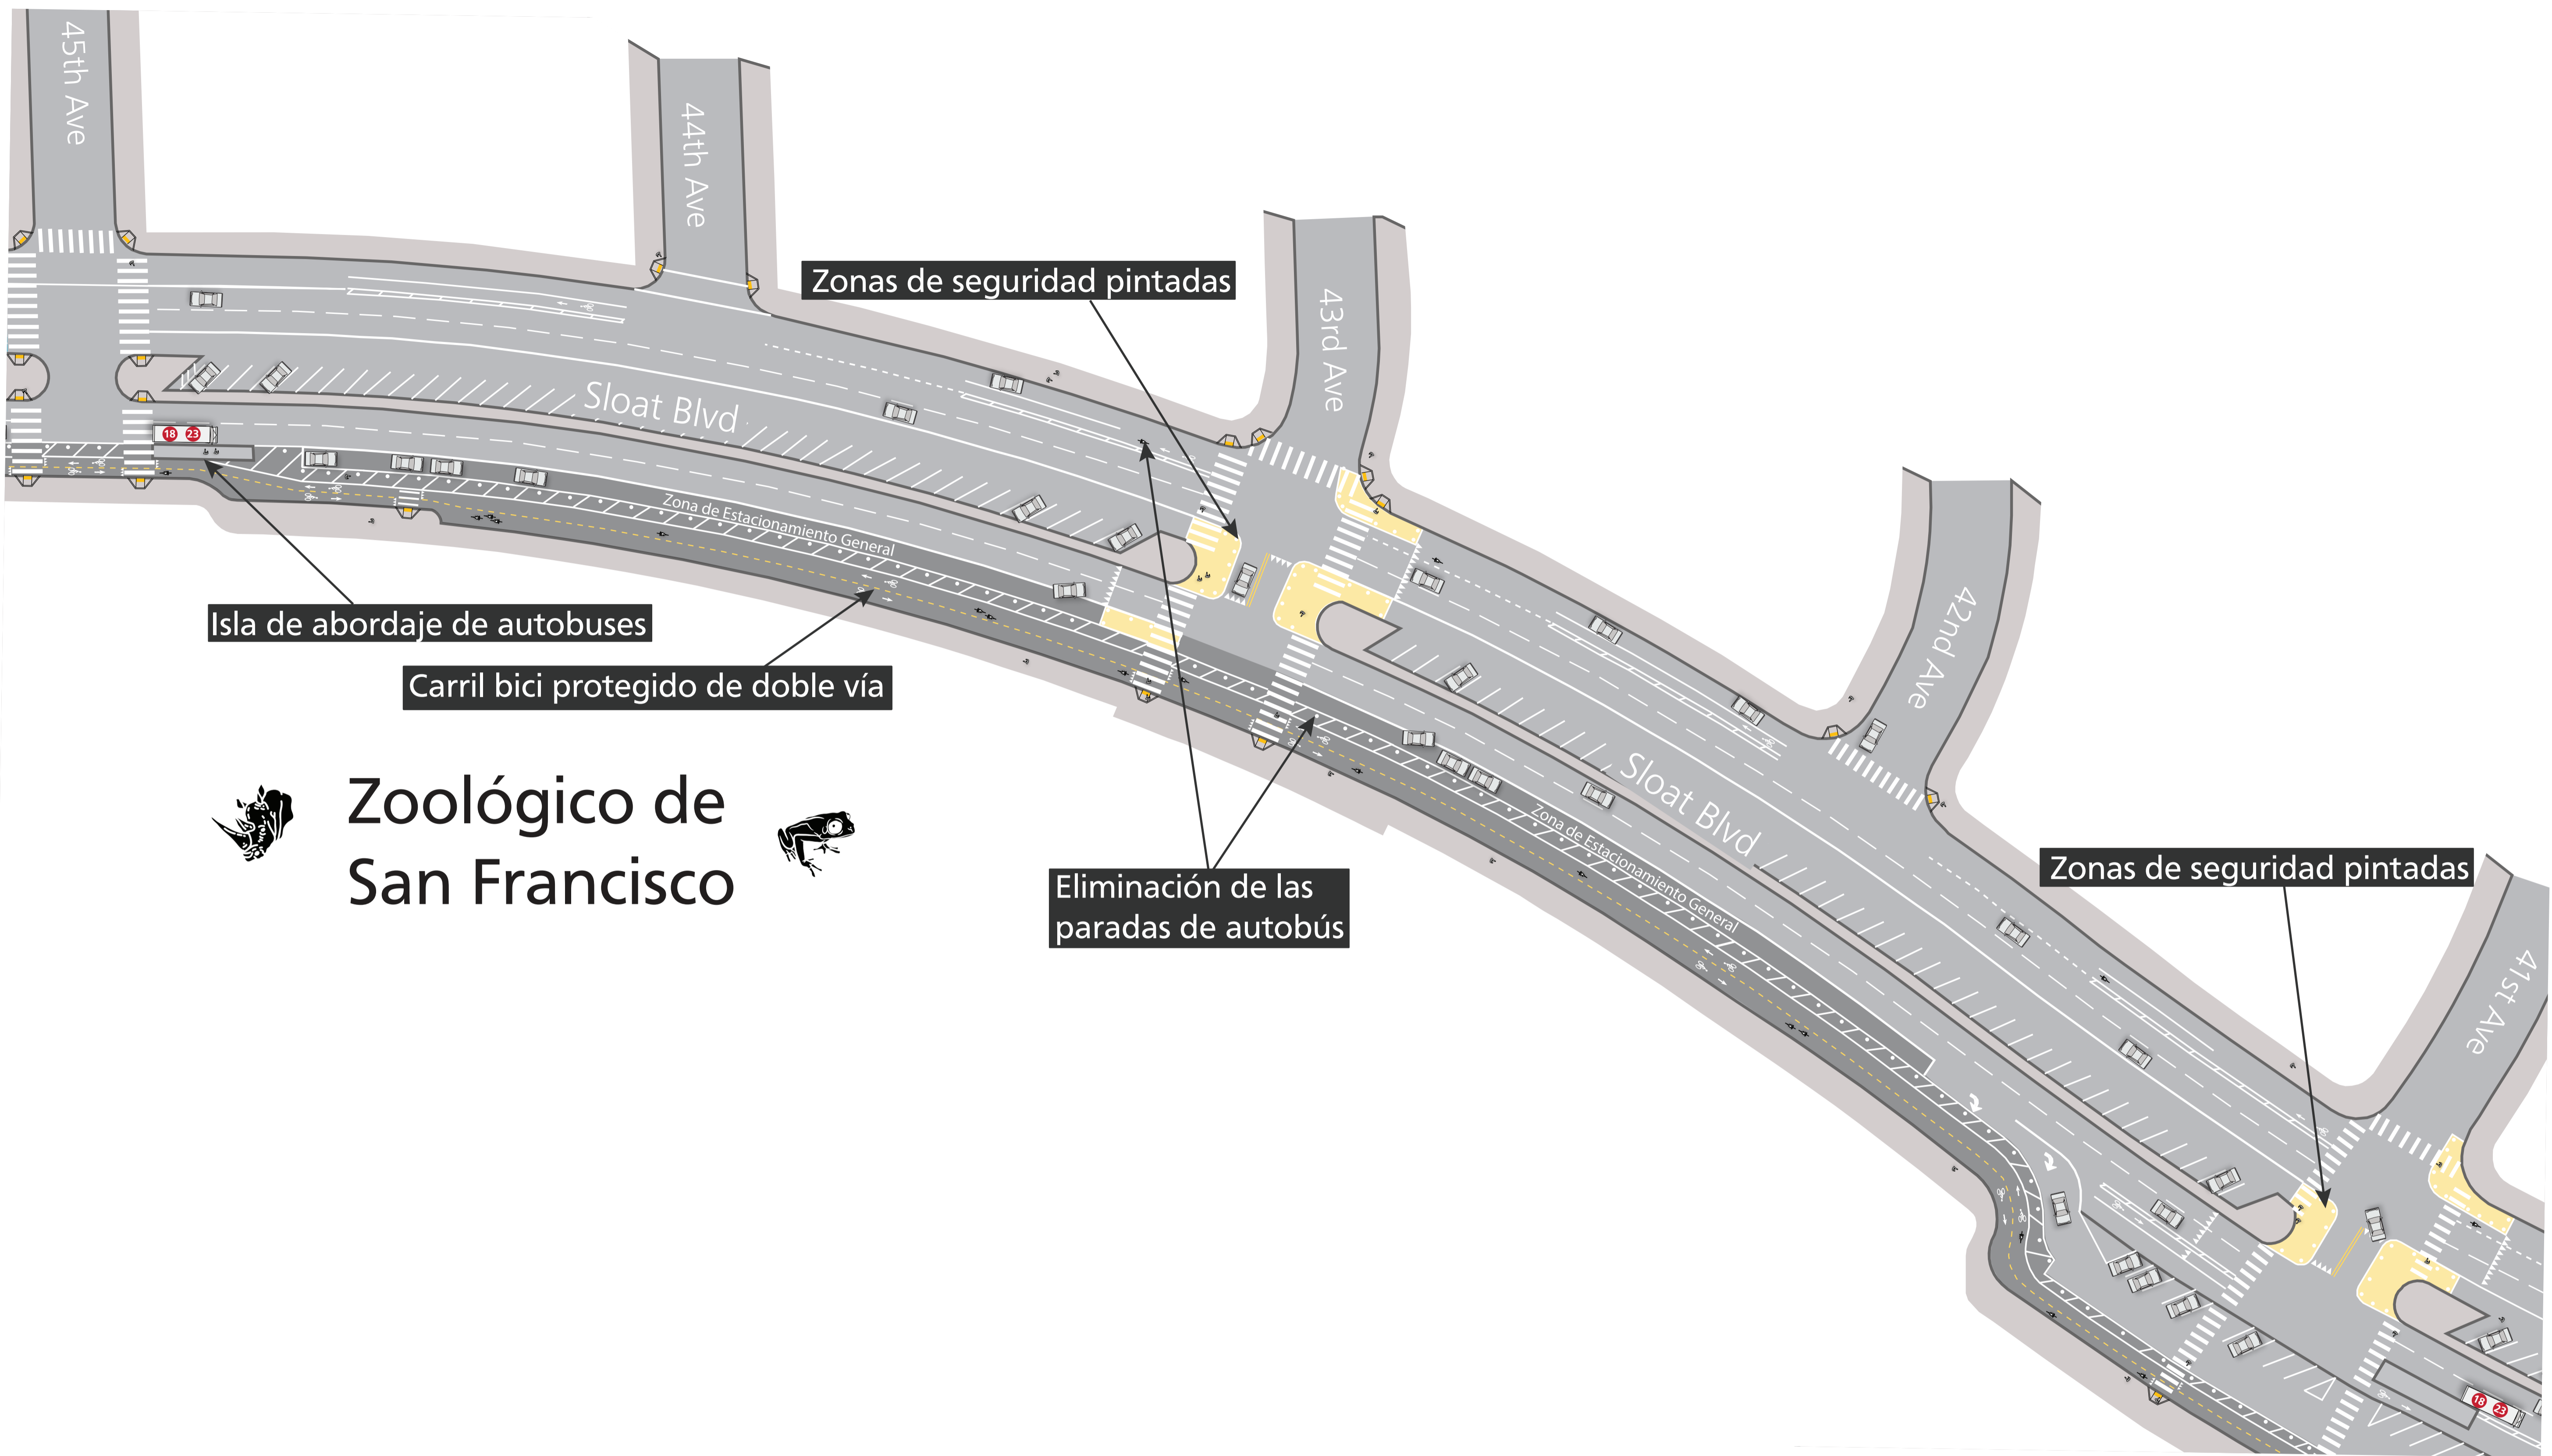

El Proyecto de Construcción Rápida de Sloat Boulevard

Vista del Plan: Great Highway a 45th Ave

Borrador Conceptual Junio 2023

SFMTA.com/SloatQB

El Proyecto de Construcción Rápida de Sloat Boulevard

Vista del Plan: 45th Ave a 41st Ave

Borrador Conceptual Junio 2023

[SFMTA.com/SloatQB](https://www.sfmta.com/SloatQB)

Zoológico de San Francisco

Conexión para las bicicletas al carril bici protegido en Lake Merced Blvd. (Proyecto Separado, 2023)

El Proyecto de Construcción Rápida de Sloat Boulevard
 Vista del Plan: 41st Ave a Skyline Blvd

Borrador Conceptual Junio 2023

[SFMTA.com/SloatQB](https://www.sfmta.com/SloatQB)