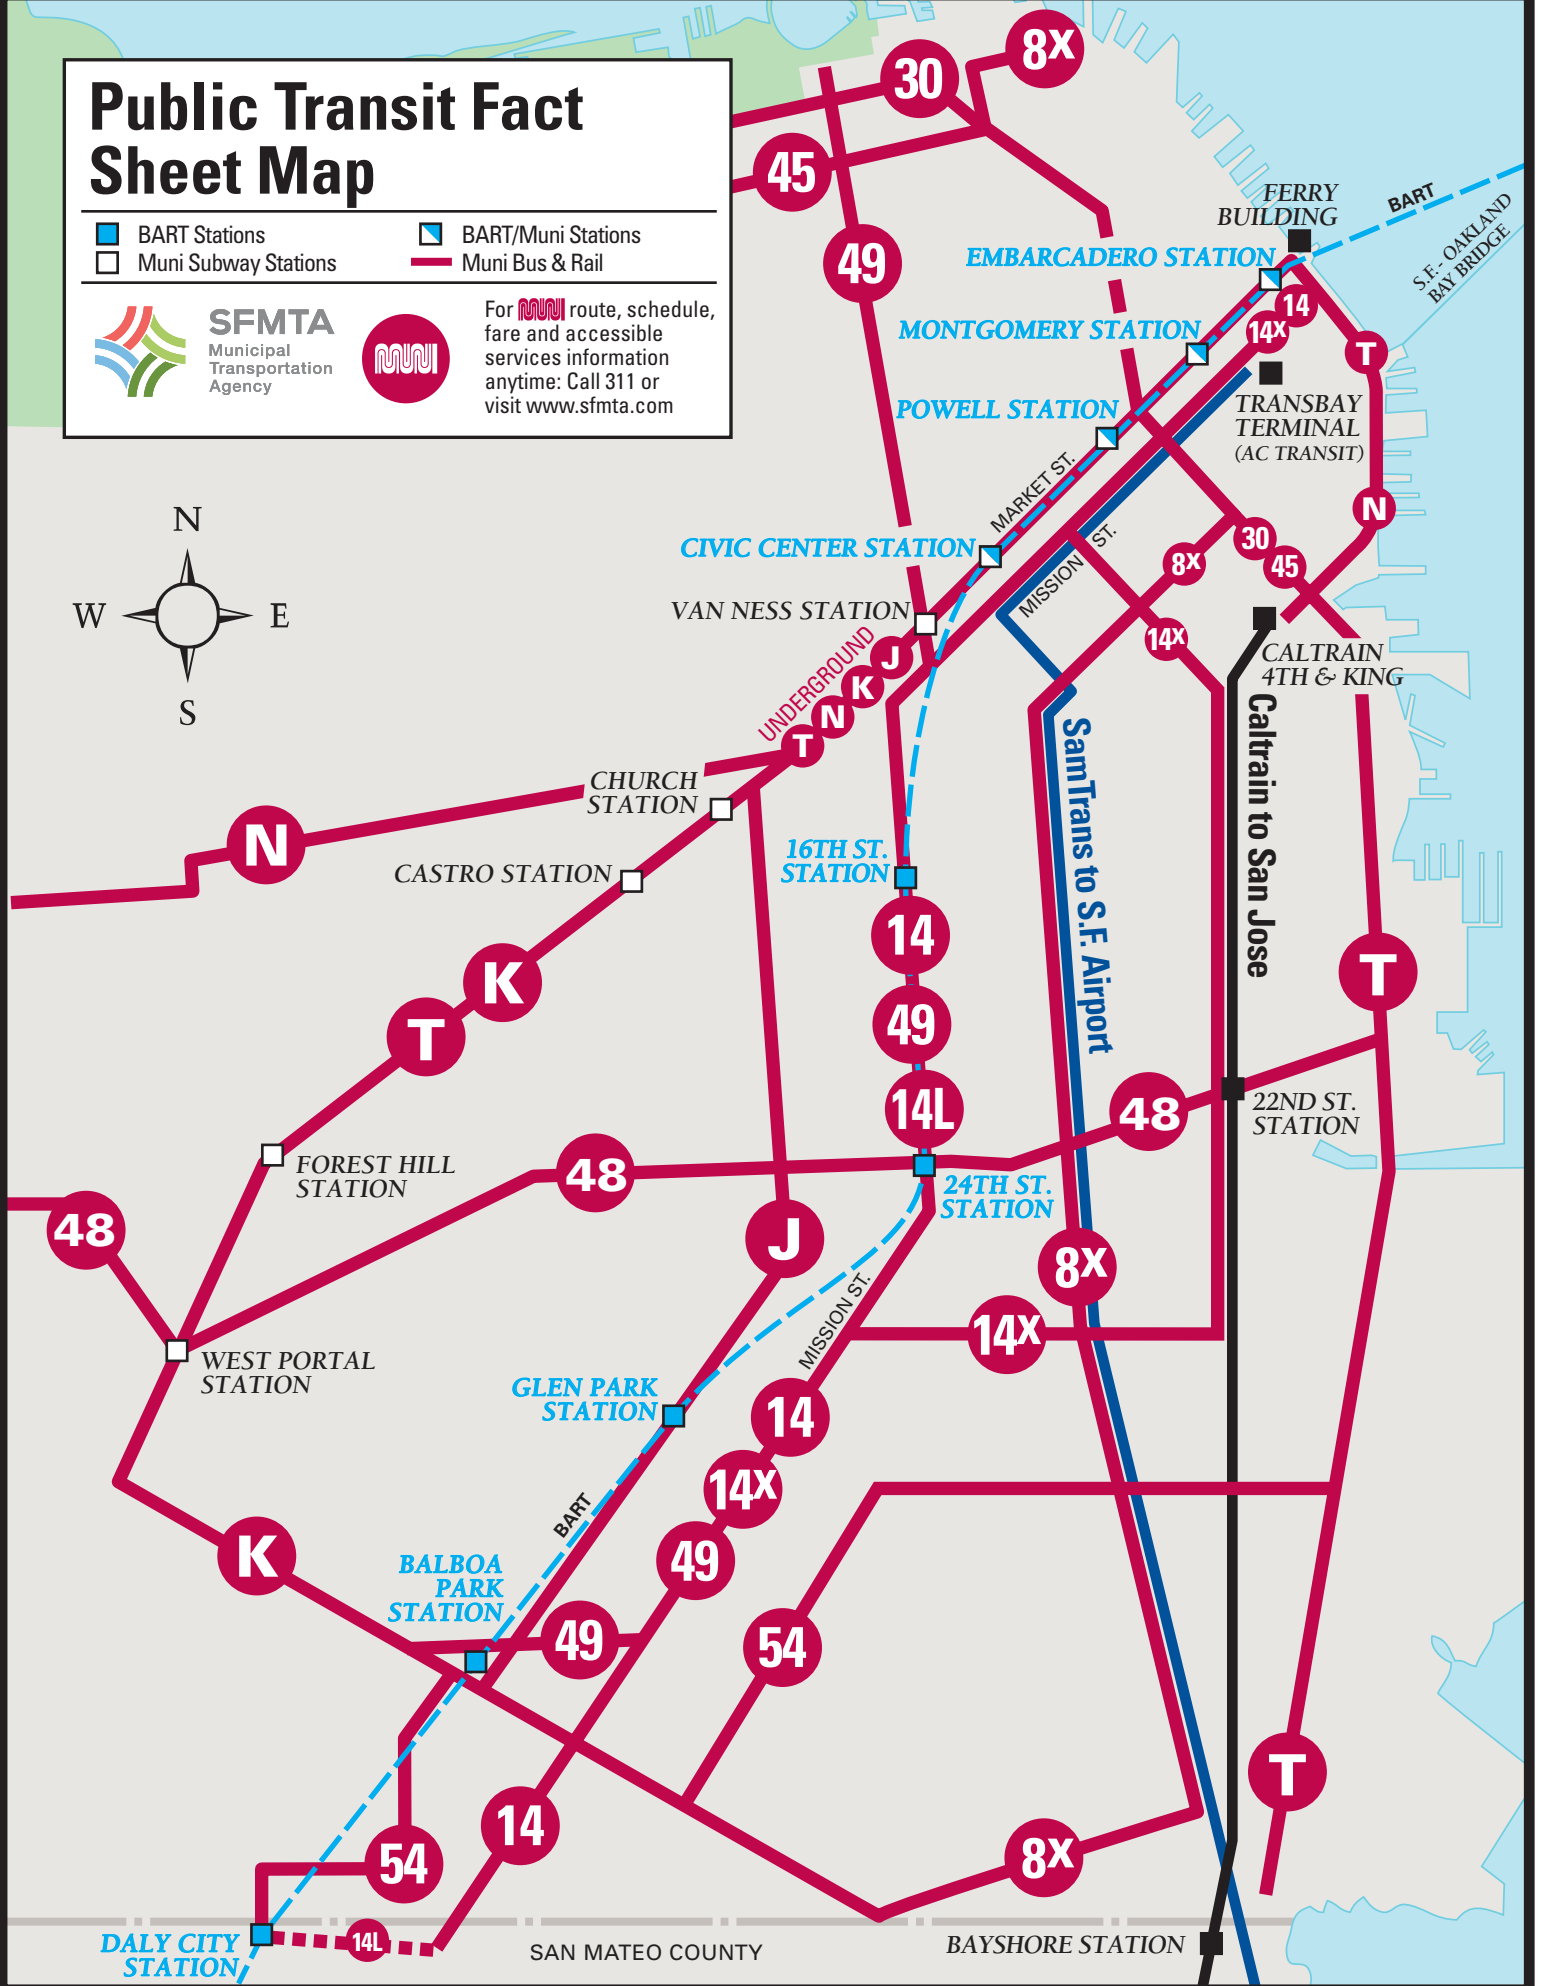

Public Transit Fact Sheet Map

- BART Stations
- BART/Muni Stations
- Muni Subway Stations
- Muni Bus & Rail

For route, schedule, fare and accessible services information anytime: Call 311 or visit www.sfmta.com

三藩市公共交通指南

三藩市內為 BART 服務提供替代和平行服務的 Muni 公車路線用數字表示，而 Muni 的輕軌路線用字母表示。成人 Muni 全票價是\$2，青少年和長者/殘障人士票價為 75 分。乘坐 Muni 車輛不找零錢或需有 Clipper 卡；Muni 地鐵車票可在地鐵站地鐵檢票口處的自動售票機上購買。要到三藩市國際機場或其他半島地區，請使用 SamTrans 或 Caltrain 服務。

輕軌路線：

- **J 線服務** 以下 BART 站: Balboa Park、Glen Park、Civic Center、Powell、Montgomery 和 Embarcadero。
- **K 線服務** 以下 BART 站: Balboa Park、West Portal、Civic Center、Powell、Montgomery 和 Embarcadero。
- **N 線服務** Civic Center、Powell、Montgomery 和 Embarcadero。N 線從 Ocean Beach 開始，並在 4th 和 King 街的 Caltrain 車站終止。
- **T 線服務** Civic Center、Powell、Montgomery 和 Embarcadero。T 線在 Sunnydale Avenue 和 Bayshore Boulevard 終止。