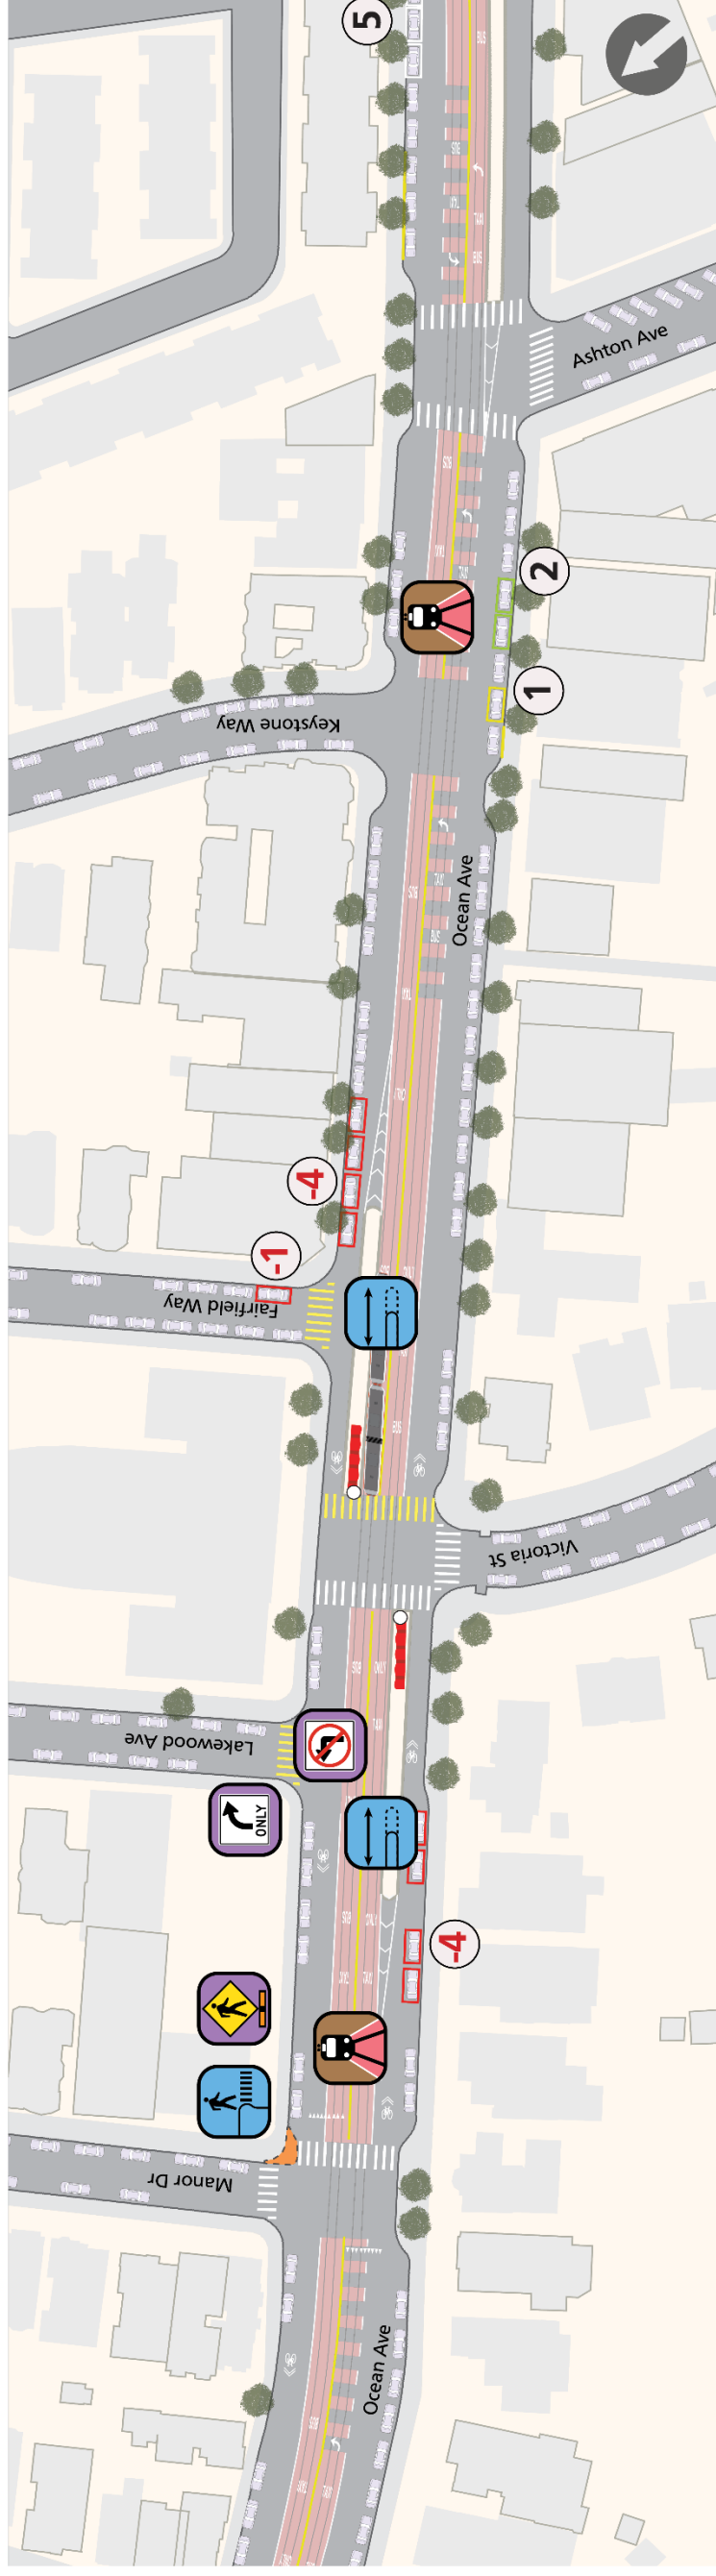

-  K列車站
-  公共交通車道
Ocean Ave
-  公共交通乘車島升級
San Leandro Ave
-  不准左轉
San Leandro Ave (東行)
-  停車變更
San Fernando Ave
-  街邊變更 – 禁止停車
San Fernando Ave

西至 Junipero Serra Blvd

東至 Balboa Park

西至 Junipero Serra Blvd

東至 Balboa Park

- 

○ K列車站

快速閃爍信標
Manor Dr

公共交通乘車島
Victoria St

不准左轉
Lakewood Ave (東行)

街邊變更 – 一般裝卸
Keystone Way
- 

公共通車道
Ocean Ave

人行道路緣延伸
Manor Dr

僅右轉
Lakewood Ave (南行)

停車變更
Victoria St, Fairfield Way

街邊變更 – 商業裝卸
Keystone Way
- 

街邊變更 – 禁止停車
Victoria St, Fairfield Way

街邊變更 – 商業裝卸
Keystone Way

街邊變更 – 一般裝卸
Keystone Way

西至 Junipero Serra Blvd

東至 Balboa Park

- 

K列車站 (無障礙)

不准左轉
Jules Ave (西行), Miramar Ave (西行)

公共交通乘車
島升級
Miramar Ave

停車變更
Dorado Terr,
Miramar Ave

街邊變更 – 禁止
停車
Capitol Ave,
Granada Ave

街邊變更 – 無障
礙停車
Capitol Ave
- 