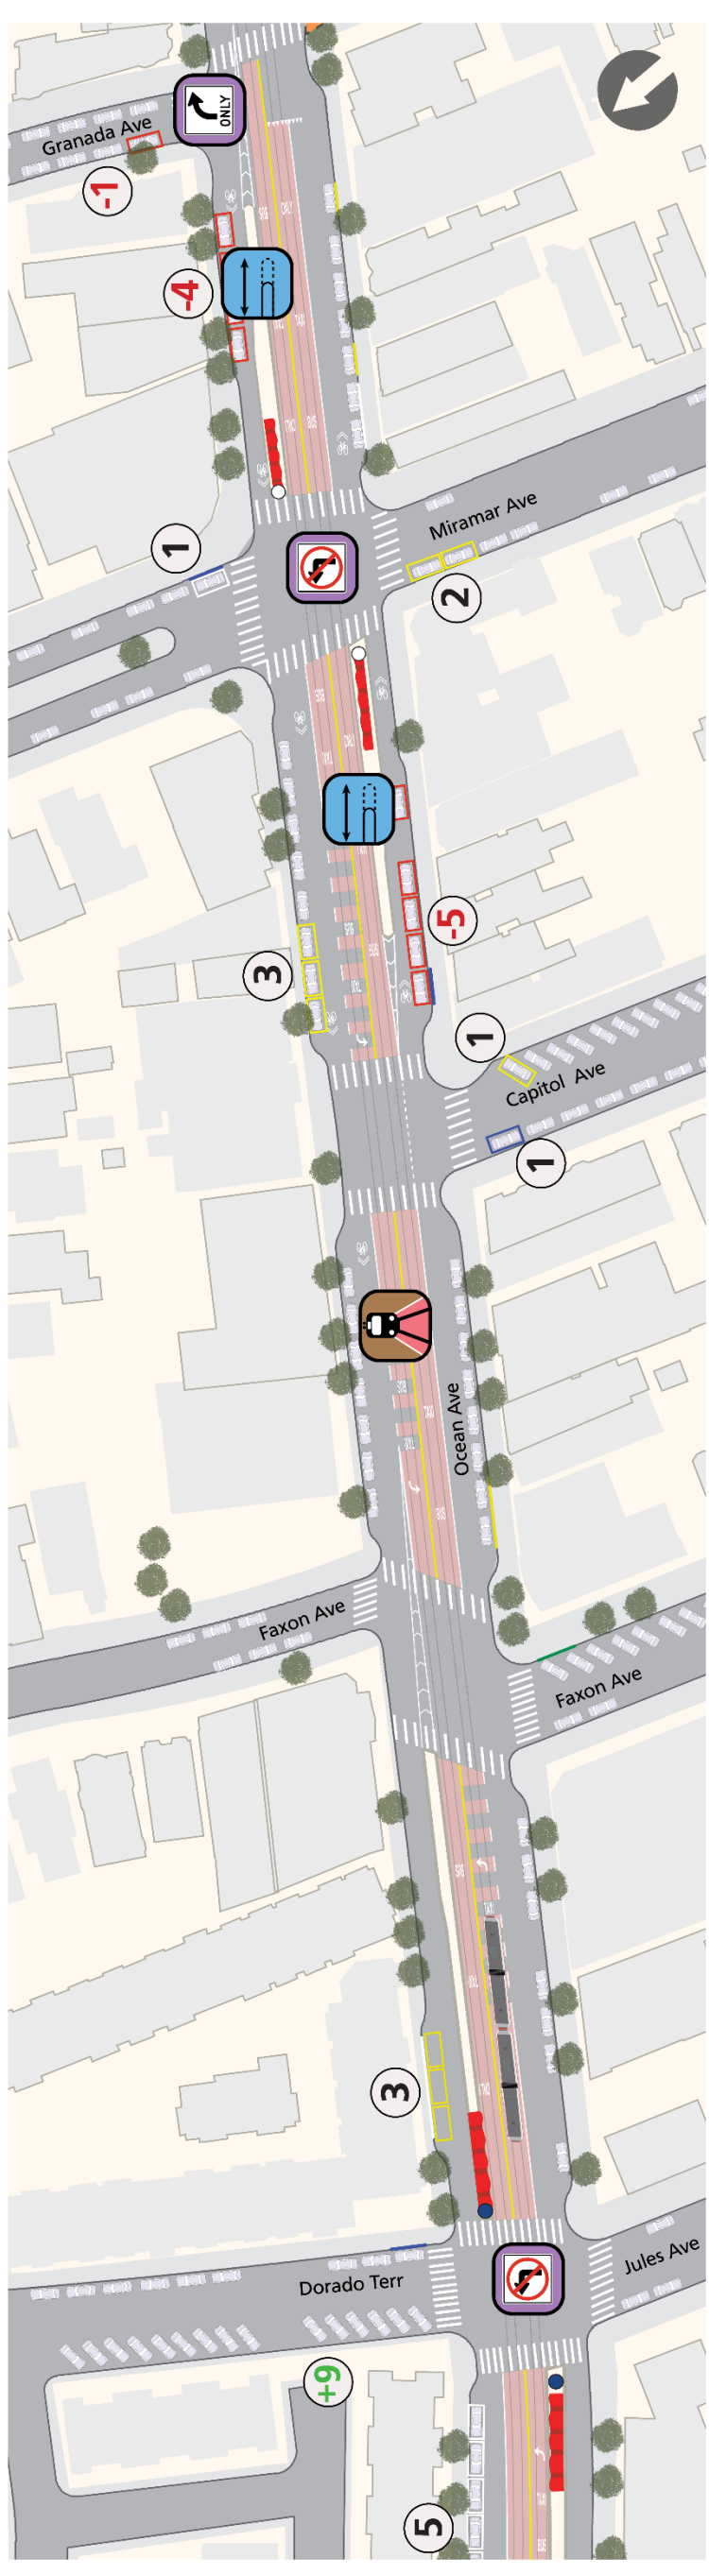

-  K列車站
-  公共交通車道
Ocean Ave
-  公共交通乘車島升級
San Leandro Ave
-  不准左轉
San Leandro Ave (東行)
-  停車變更
San Fernando Ave
-  街邊變更 – 禁止停車
San Fernando Ave

西至 Junipero Serra Blvd

東至 Balboa Park

西至 Junipero Serra Blvd

東至 Balboa Park

- 

○ K列車站

快速閃爍信標
Manor Dr

公共交通乘車島
Victoria St

不准左轉
Lakewood Ave (東行)

街邊變更 – 一般裝卸
Keystone Way
- 

公共通車道
Ocean Ave

人行道路緣延伸
Manor Dr

僅右轉
Lakewood Ave (南行)

停車變更
Victoria St, Fairfield Way

街邊變更 – 商業裝卸
Keystone Way
- 

街邊變更 – 禁止停車
Victoria St, Fairfield Way

街邊變更 – 商業裝卸
Keystone Way

街邊變更 – 一般裝卸
Keystone Way

西至 Junipero Serra Blvd

K列車站

僅右轉
Granada Ave (南行)

街邊變更 – 乘客上
落
Dorado Terr, Miramar
Ave

街邊變更 – 商業裝
卸
Dorado Terr, Capitol
Ave, Miramar Ave

西至 Junipero Serra Blvd

東至 Balboa Park

- 

K列車站 (無障礙)