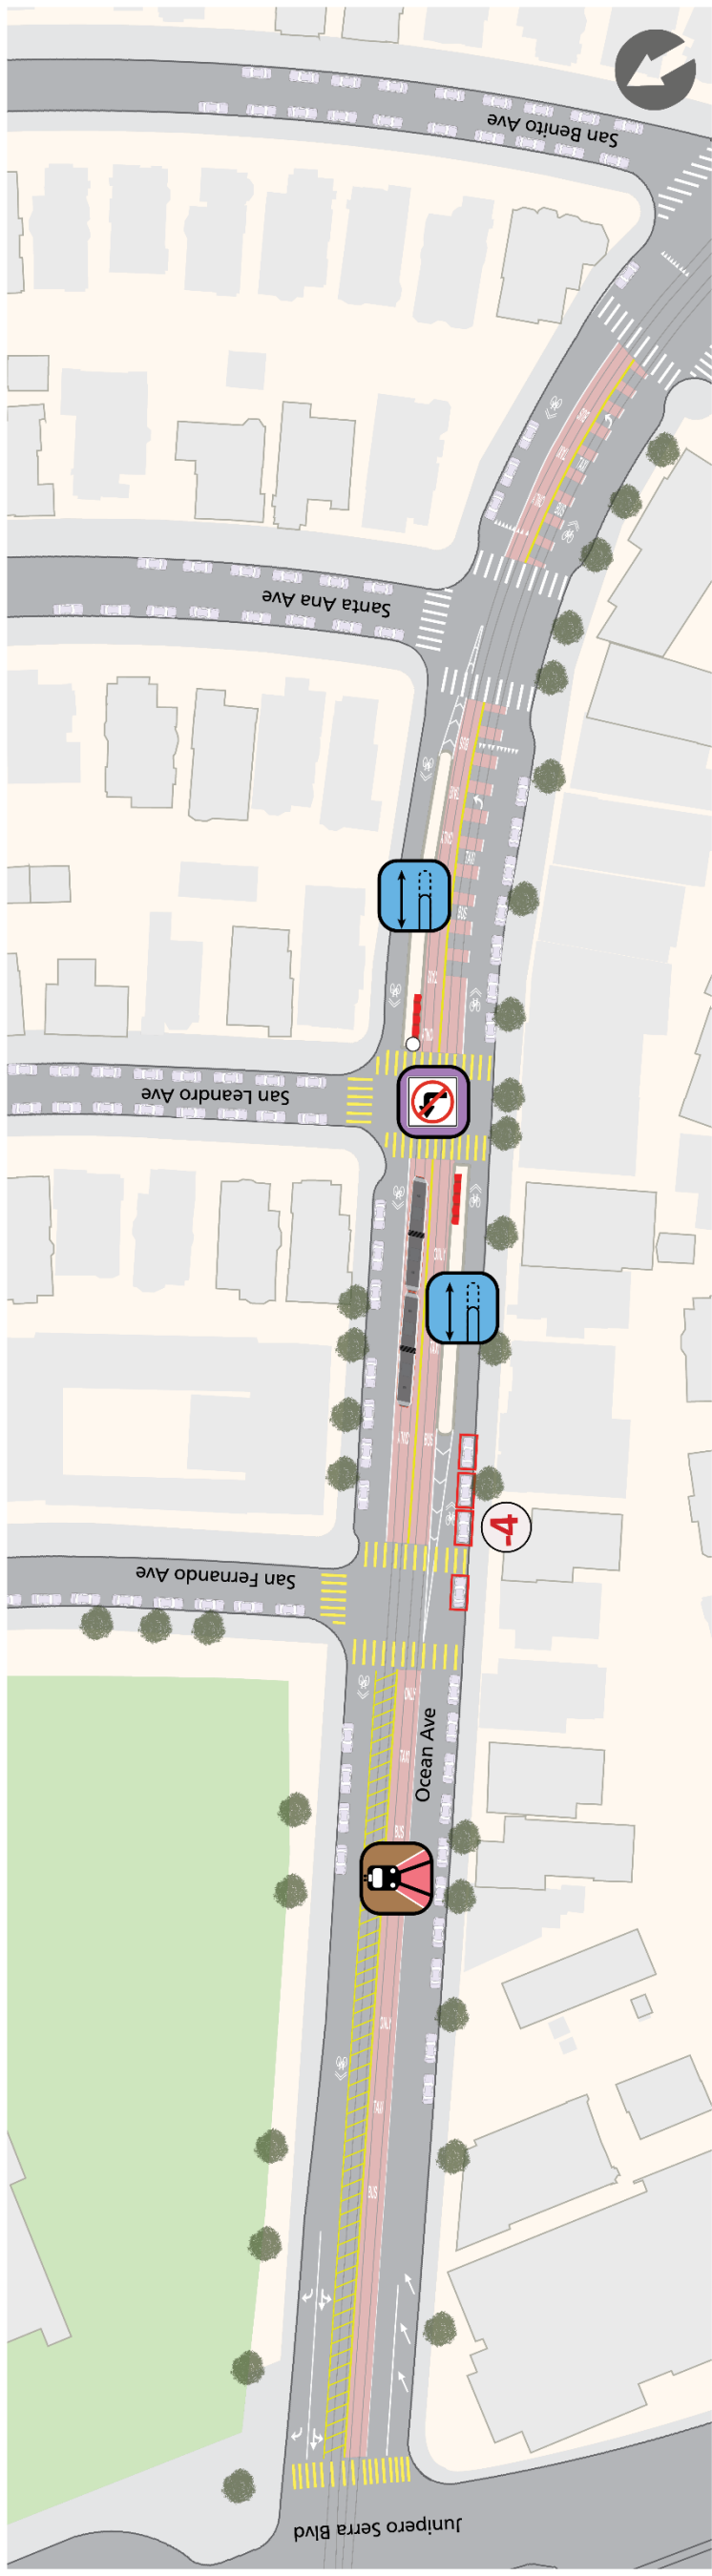

-  K列車站
-  公共交通車道
Ocean Ave
-  公共交通乘車島升級
San Leandro Ave
-  不准左轉
San Leandro Ave (東行)
-  停車變更
San Fernando Ave
-  街邊變更 – 禁止停車
San Fernando Ave

西至 Junipero Serra Blvd

東至 Balboa Park

西至 Junipero Serra Blvd

東至 Balboa Park

- 

○ K列車站

快速閃爍信標
Manor Dr

公共交通乘車島
Victoria St

不准左轉
Lakewood Ave (東行)

街邊變更 – 一般裝卸
Keystone Way
- 

公共通車道
Ocean Ave

人行道路緣延伸
Manor Dr

僅右轉
Lakewood Ave (南行)

停車變更
Victoria St, Fairfield Way

街邊變更 – 商業裝卸
Keystone Way
- 

街邊變更 – 禁止停車
Victoria St, Fairfield Way

街邊變更 – 商業裝卸
Keystone Way

街邊變更 – 一般裝卸
Keystone Way

西至 Junipero Serra Blvd