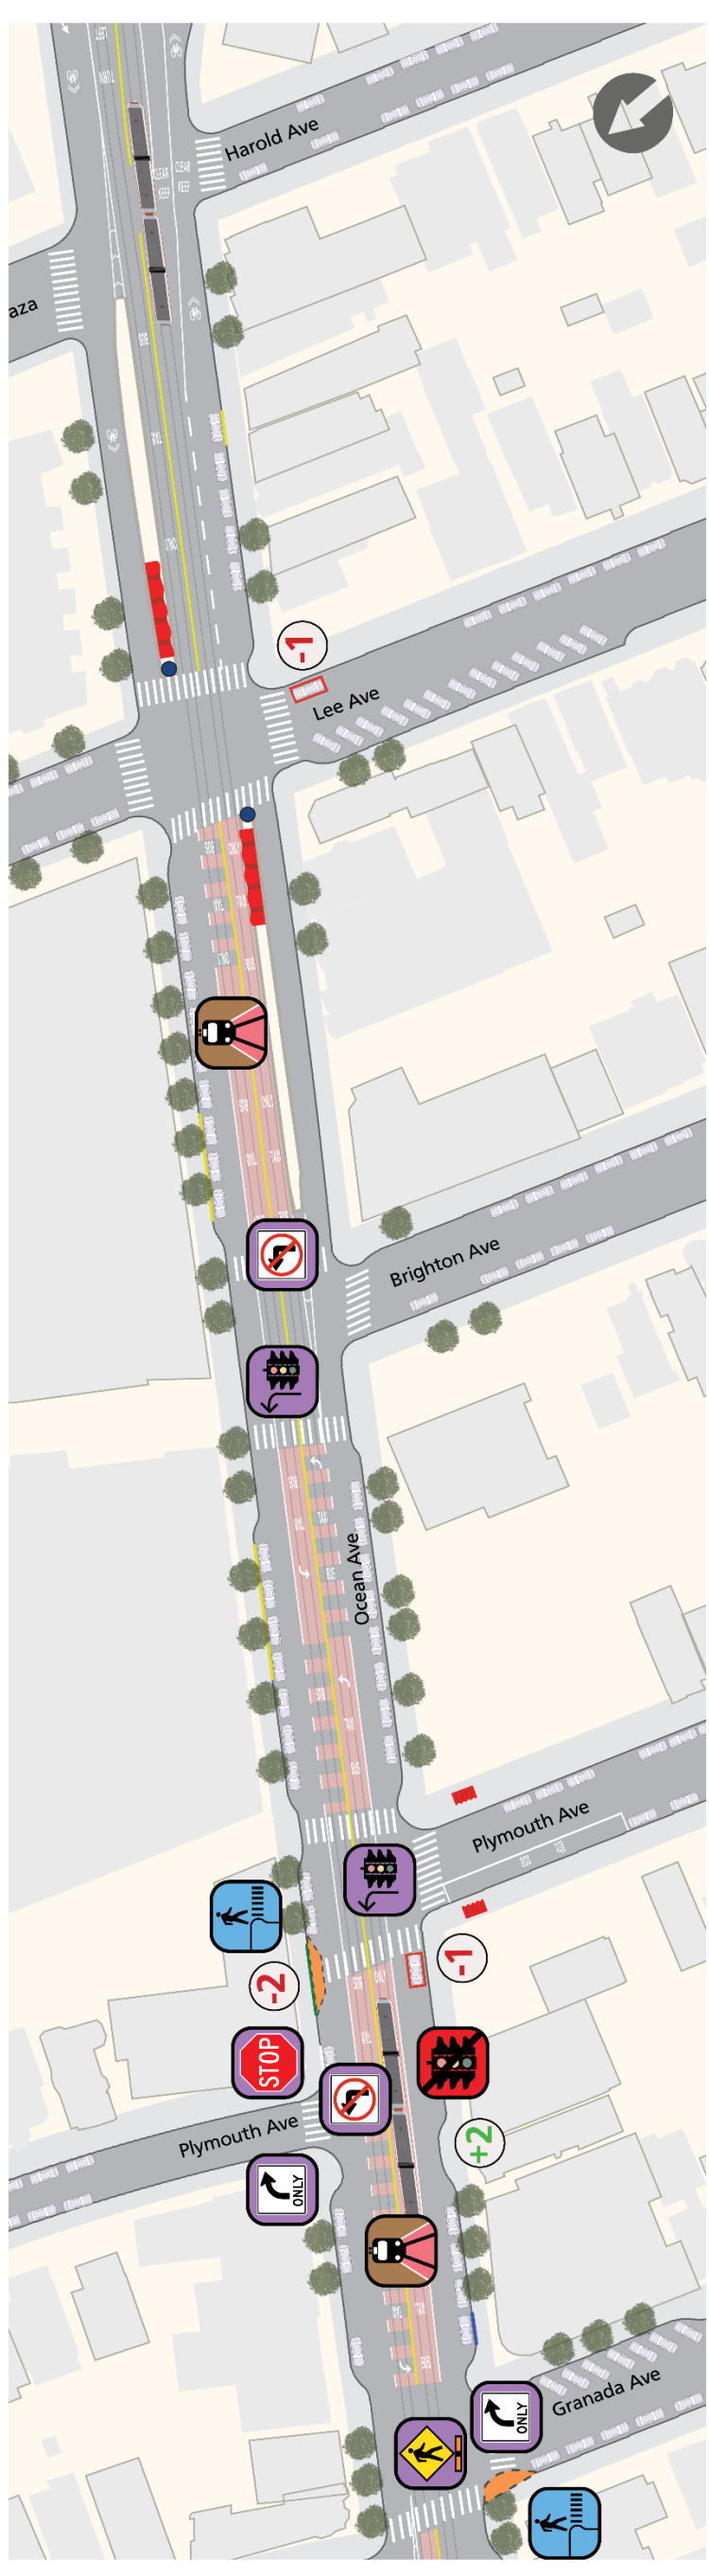

-  K列車站
-  公共交通車道
Ocean Ave
-  公共交通乘車島升級
San Leandro Ave
-  不准左轉
San Leandro Ave (東行)
-  停車變更
San Fernando Ave
-  街邊變更 – 禁止停車
San Fernando Ave

西至 Junipero Serra Blvd

東至 Balboa Park

西至 Junipero Serra Blvd

東至 Balboa Park

- 

○ K列車站

快速閃爍信標
Manor Dr

公共交通乘車島
Victoria St

不准左轉
Lakewood Ave (東行)

街邊變更 – 一般裝卸
Keystone Way
- 

公共通車道
Ocean Ave

人行道路緣延伸
Manor Dr

僅右轉
Lakewood Ave (南行)

停車變更
Victoria St, Fairfield Way

街邊變更 – 商業裝卸
Keystone Way
- 

街邊變更 – 禁止停車
Victoria St, Fairfield Way

街邊變更 – 商業裝卸
Keystone Way

街邊變更 – 一般裝卸
Keystone Way

西至 Junipero Serra Blvd

左轉彎信號燈
Plymouth Ave (西行),
Brighton Ave (東行)

移除信號燈
Plymouth Ave (南行)
- 

停車變更
Plymouth Ave, Lee
Ave

西至 Junipero Serra Blvd

東至 Balboa Park