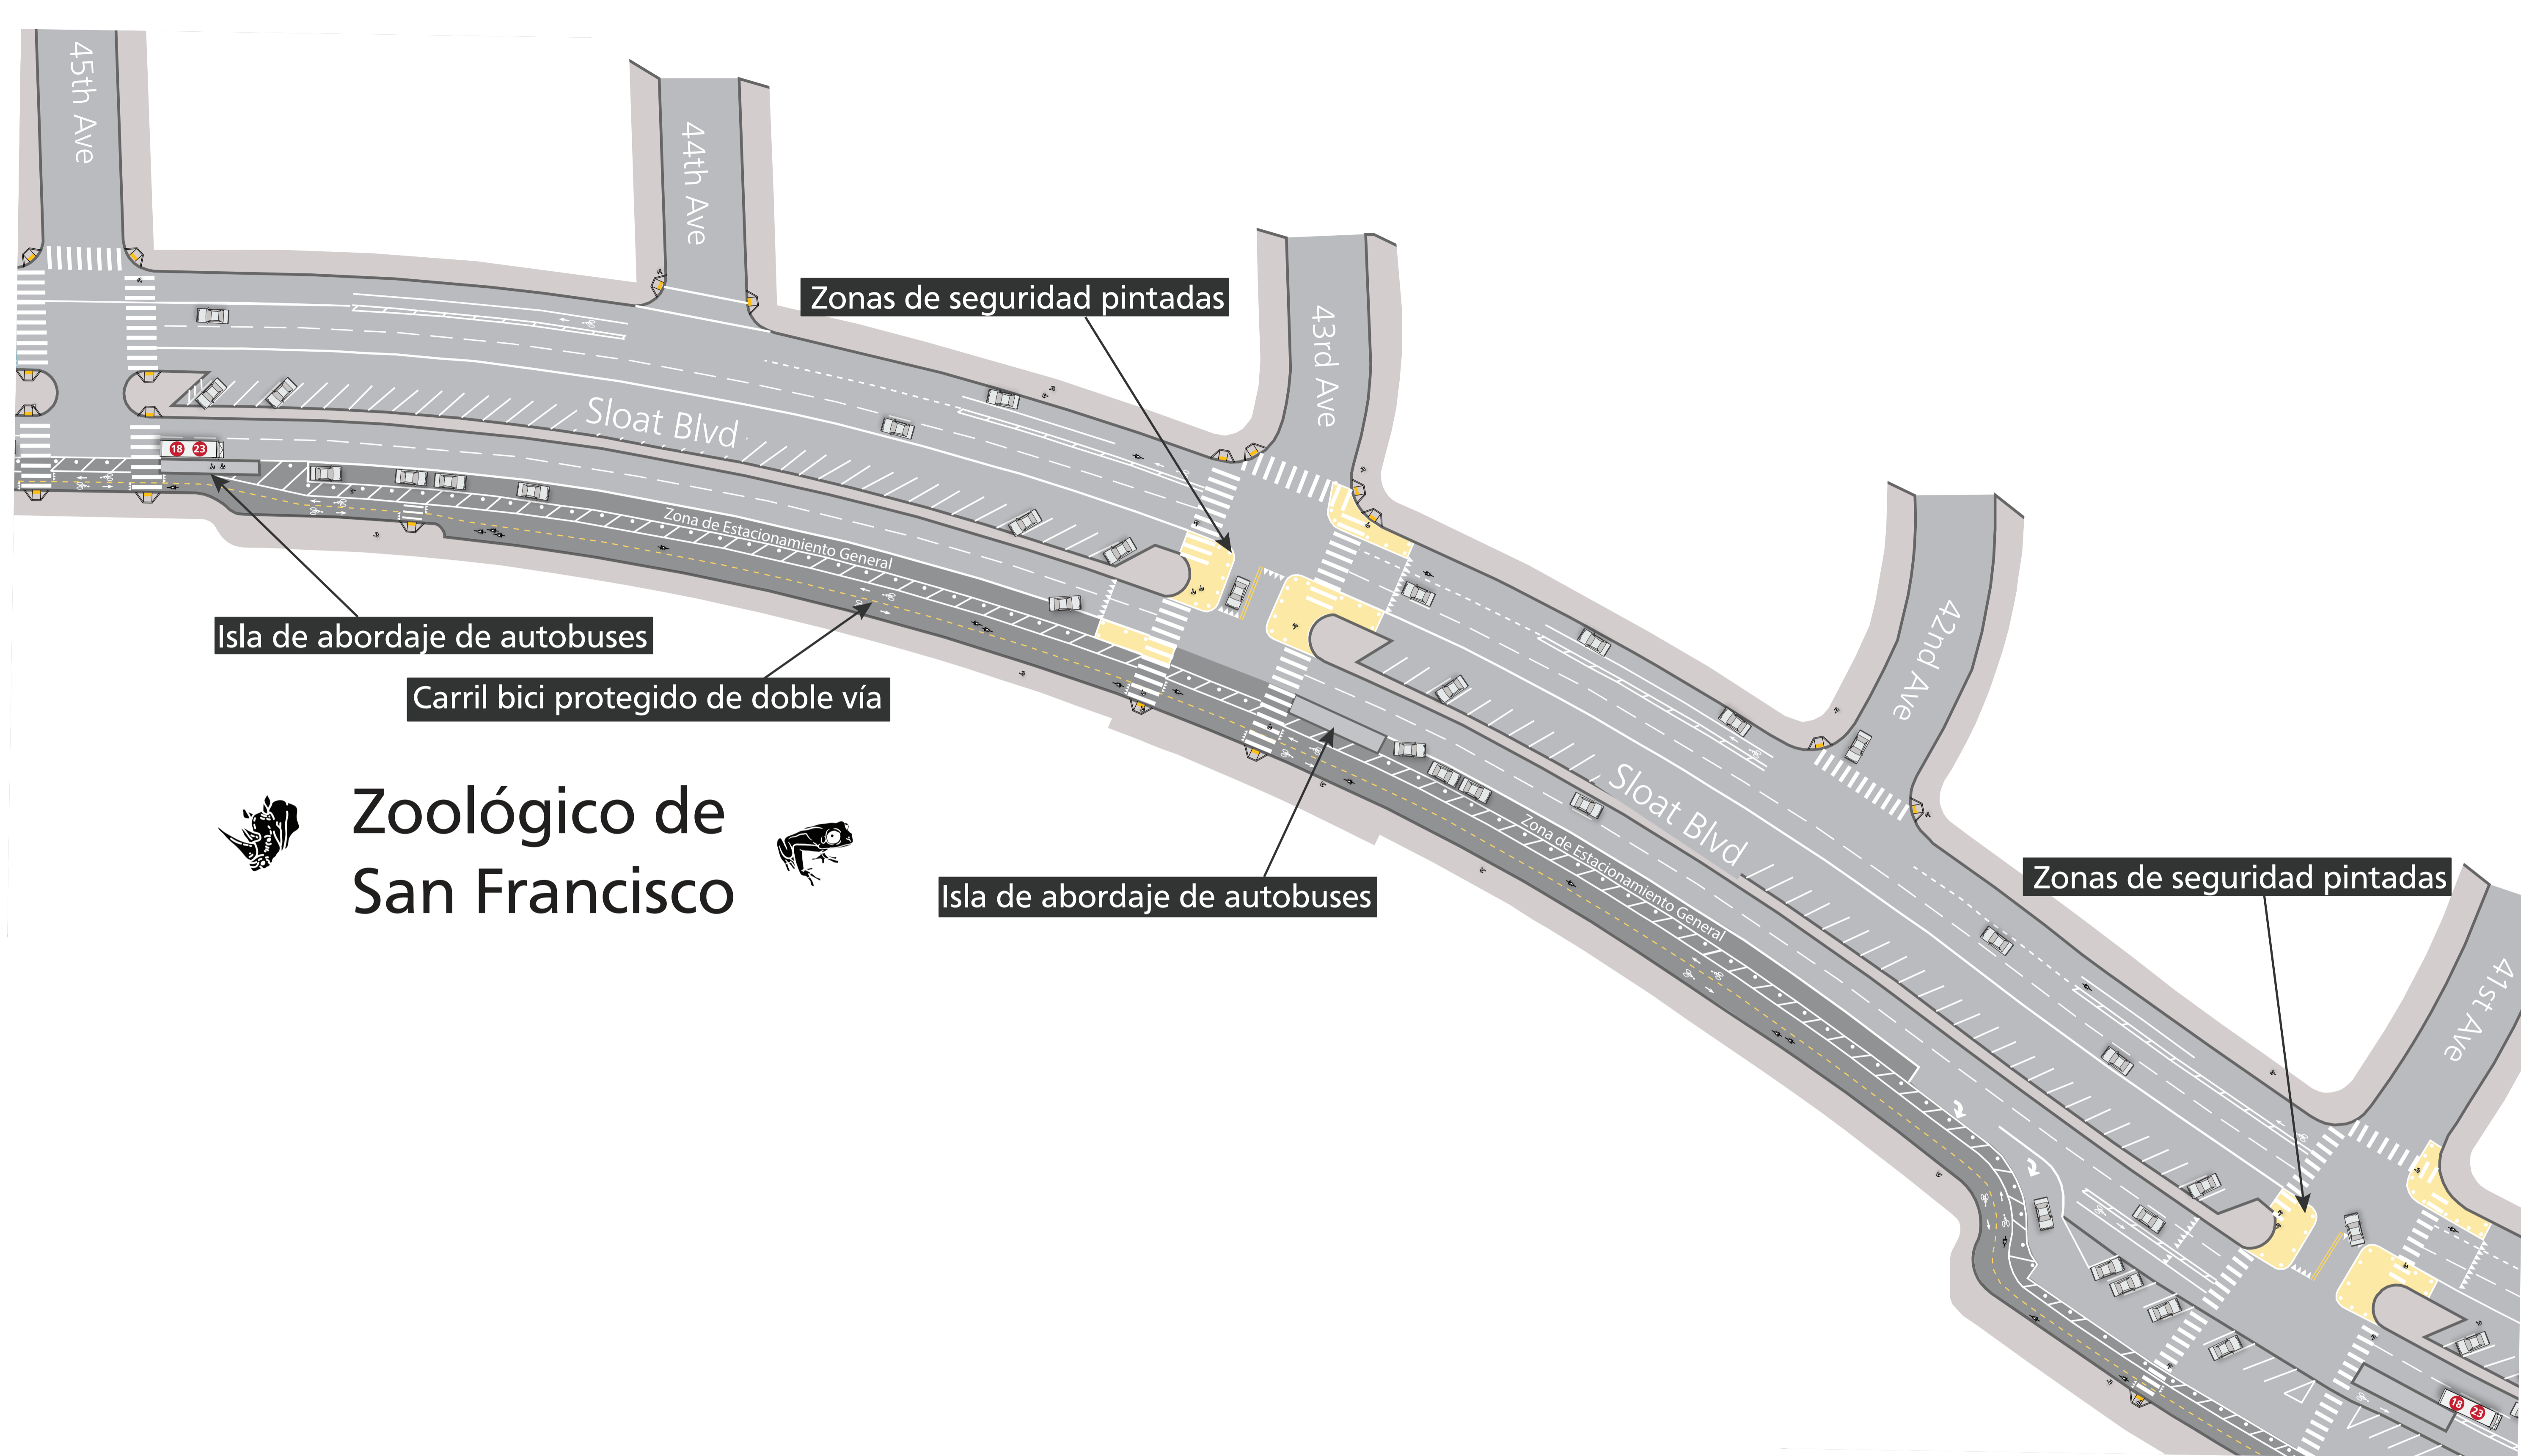

Great Highway está cerrado al tránsito vehicular el viernes por la tarde y los fines de semana

# El Proyecto de Construcción Rápida de Sloat Boulevard

## Vista del Plan: Great Highway a 45th Ave

Borrador Conceptual Abril 2023

SFMTA.com/SloatQB