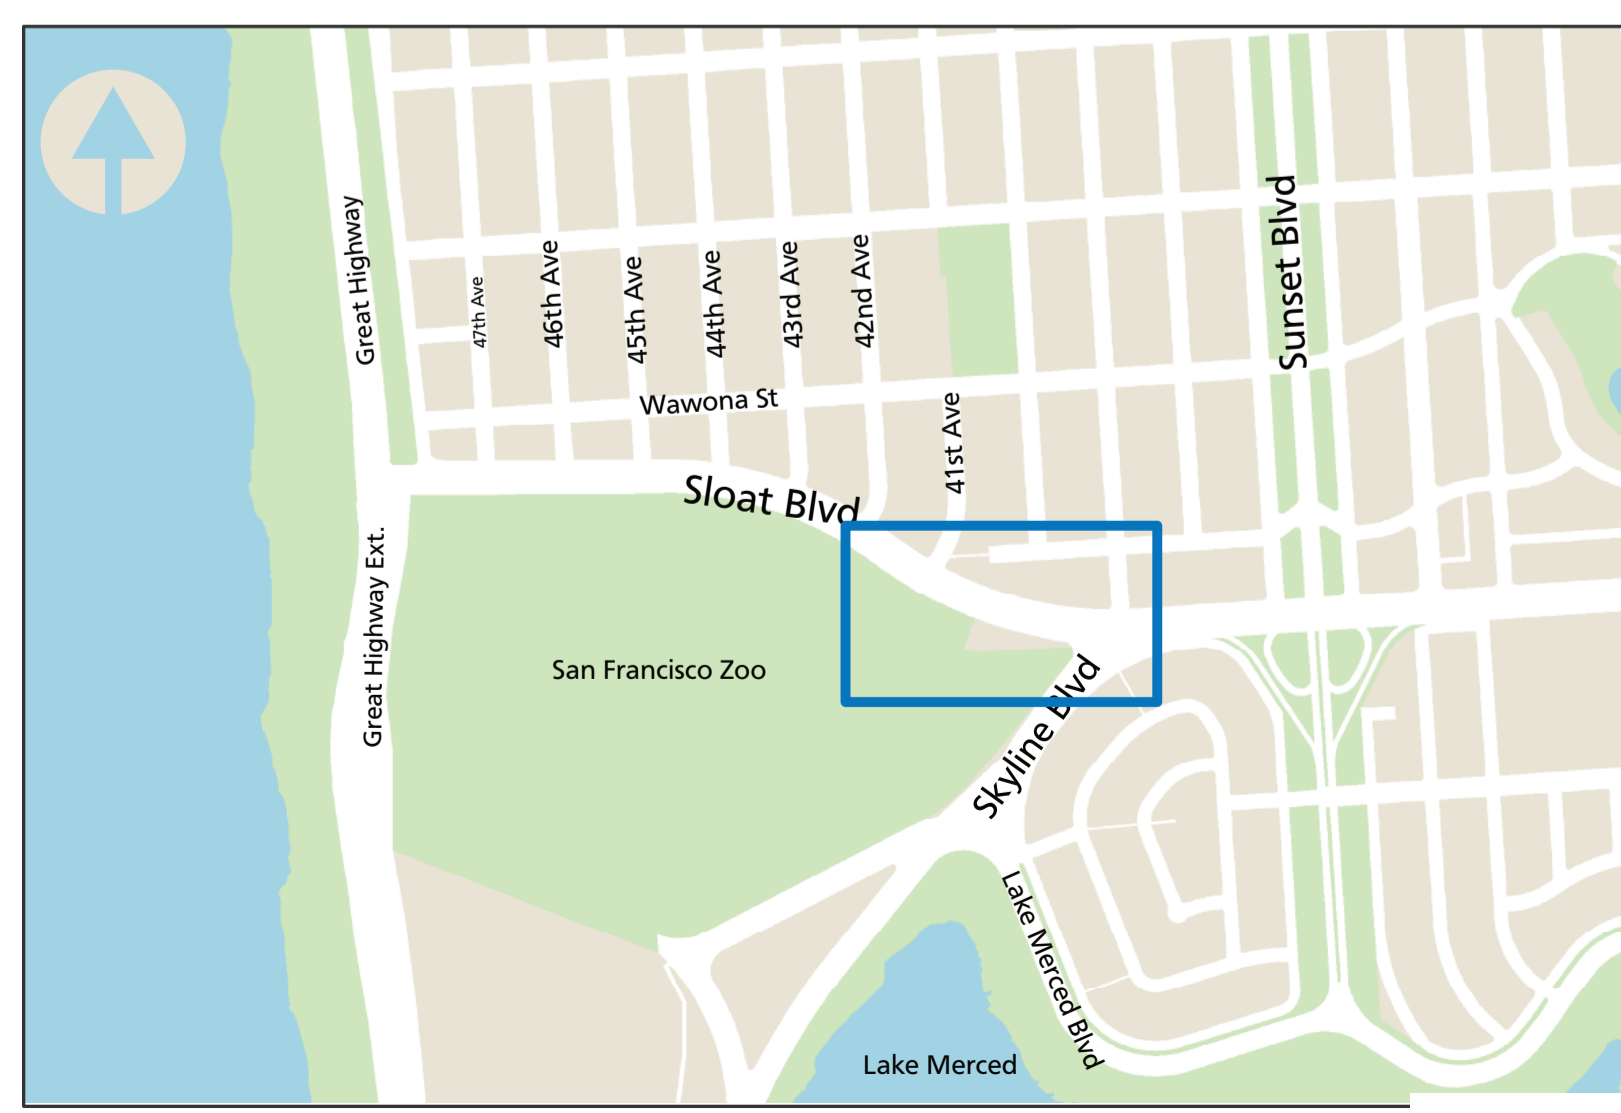

## Vista del Plan: Great Highway a 45th Ave

Borrador Conceptual Abril 2023

SFMTA.com/SloatQB

# El Proyecto de Construcción Rápida de Sloat Boulevard

Vista del Plan: 45th Ave a 41st Ave

Borrador Conceptual Abril 2023

[SFMTA.com/SloatQB](https://www.sfmta.com/SloatQB)

**Zoológico de San Francisco**

# El Proyecto de Construcción Rápida de Sloat Boulevard

## Vista del Plan: 41st Ave a Skyline Blvd

Borrador Conceptual Abril 2023

SFMTA.com/SloatQB