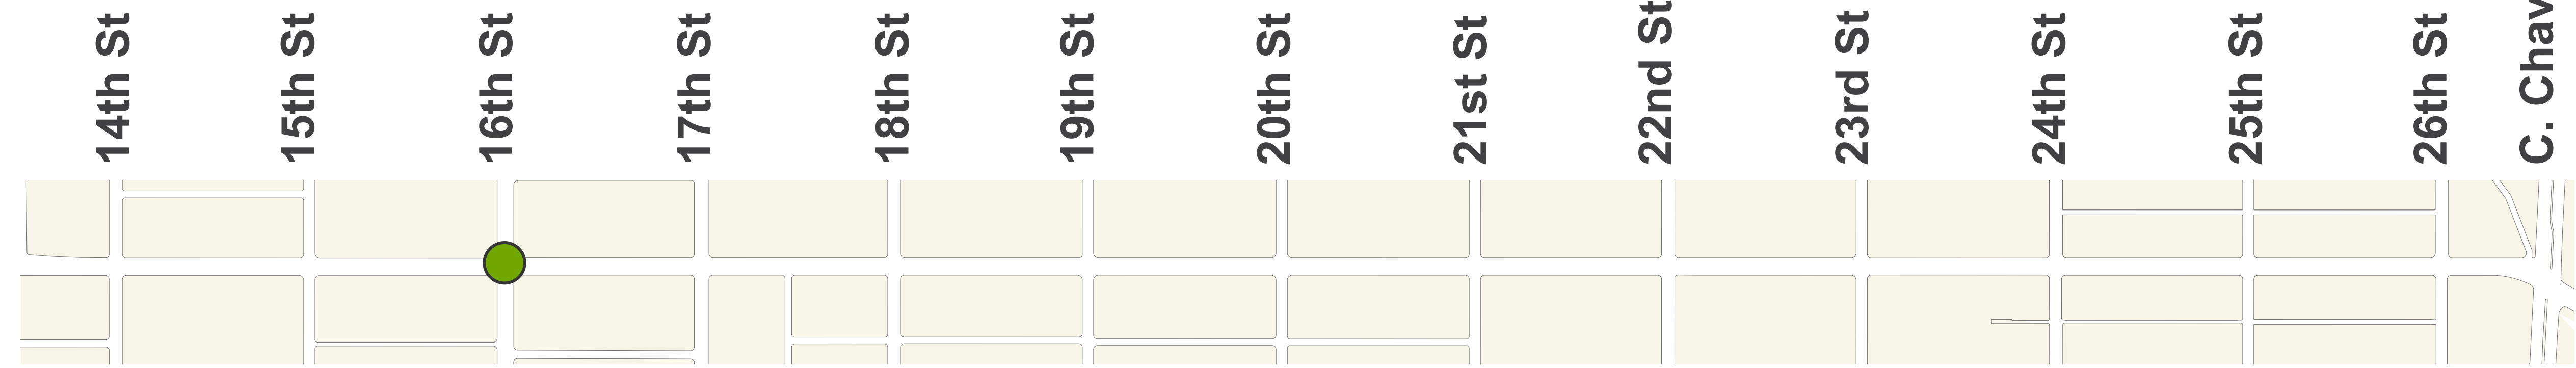

High-Visibility Crosswalks
Cruces peatonales de gran visibilidad

高能見度行人穿越道

Turn Prohibitions
Prohibiciones de vueltas
 禁止轉彎

Early WALK Signal
Señal anticipada para CAMINAR
 提早行走停號

Radar Speed Signs
Letreros indicadores de velocidad con radar
 雷達測速標誌

Red Visibility Curbs
Bordes de acera rojos de gran visibilidad
 紅色能見路沿

Painted Safety Zones
Zonas de seguridad pintadas
 漆示安全區