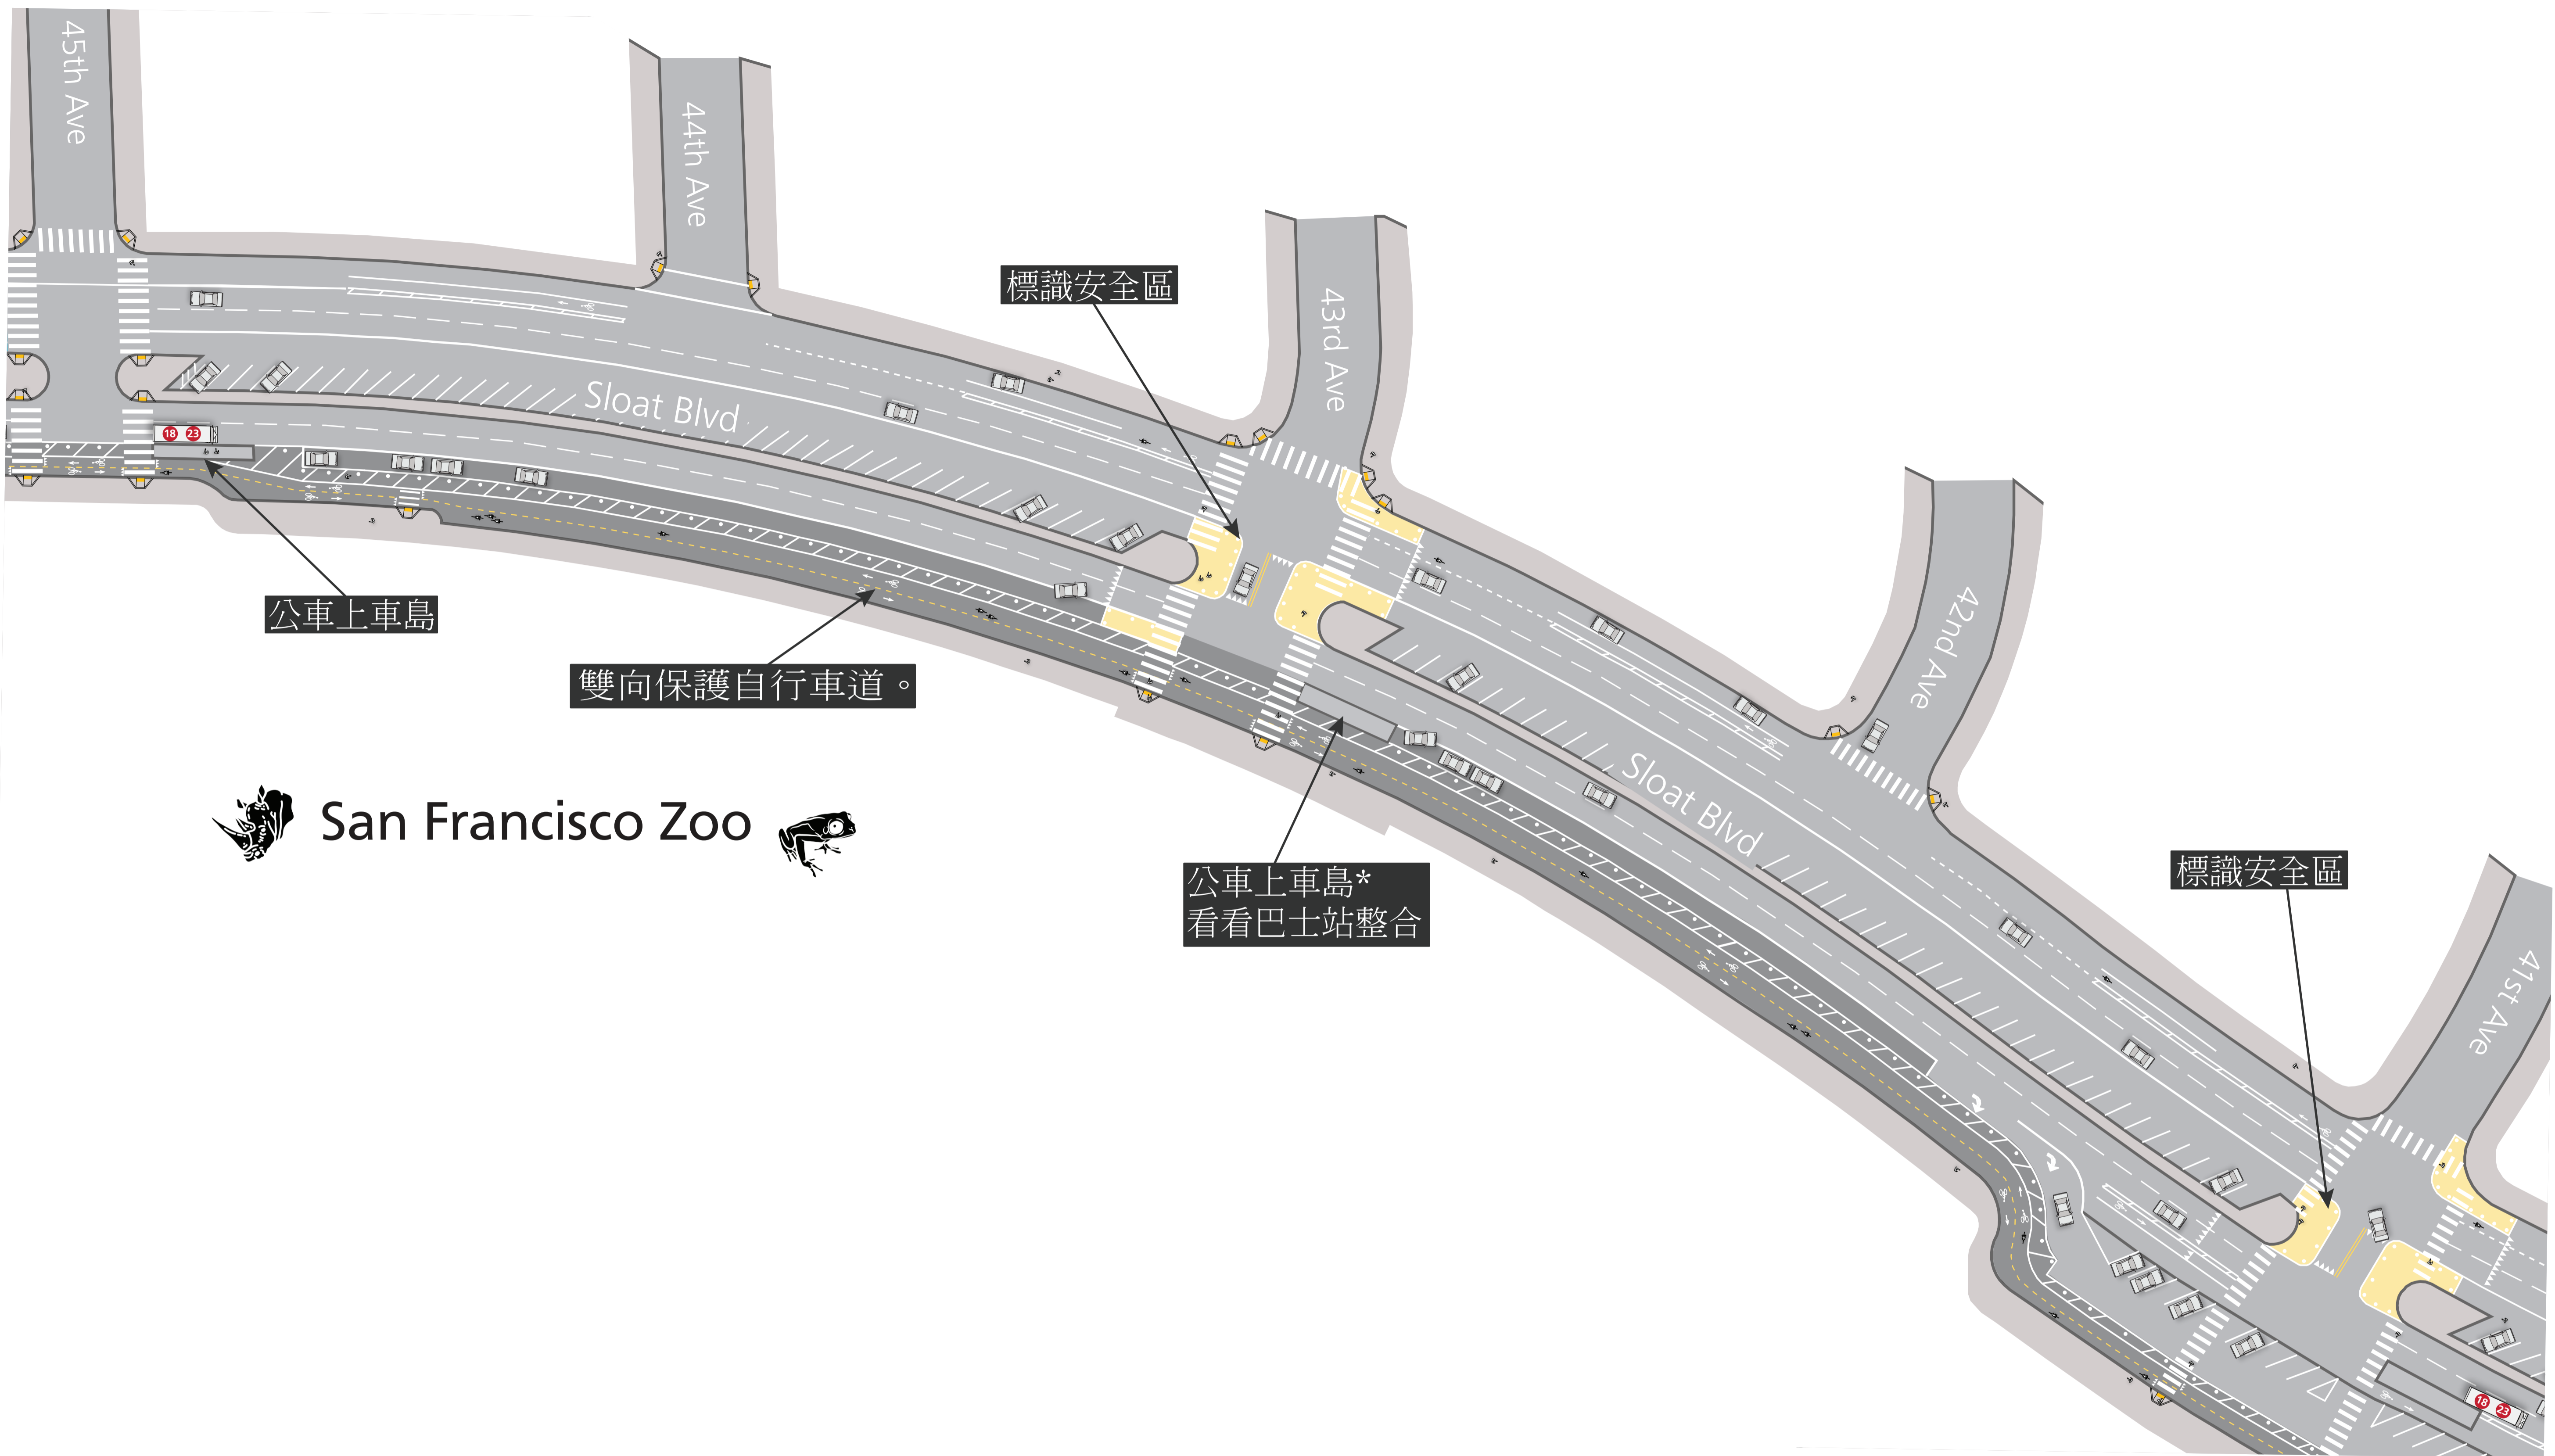

Great Highway 介於 Lincoln Blvd 和 Sloat Blvd 之間的路段在週末和週五下午禁止機動車輛通行。

Sloat Boulevard Quick-Build

平面視圖: Great Highway - 45th Ave

2023 年 4 月概念草案

SFMTA.com/SloatQB

Sloat Boulevard Quick-Build

平面視圖: 45th Ave - 41st Ave

2023年4月概念草案

SFMTA.com/SloatQB

Sloat Boulevard Quick-Build

平面視圖: 41st Ave - Skyline Blvd

SFMTA

2023 年 4 月概念草案

[SFMTA.com/SloatQB](https://www.sfmta.com/SloatQB)