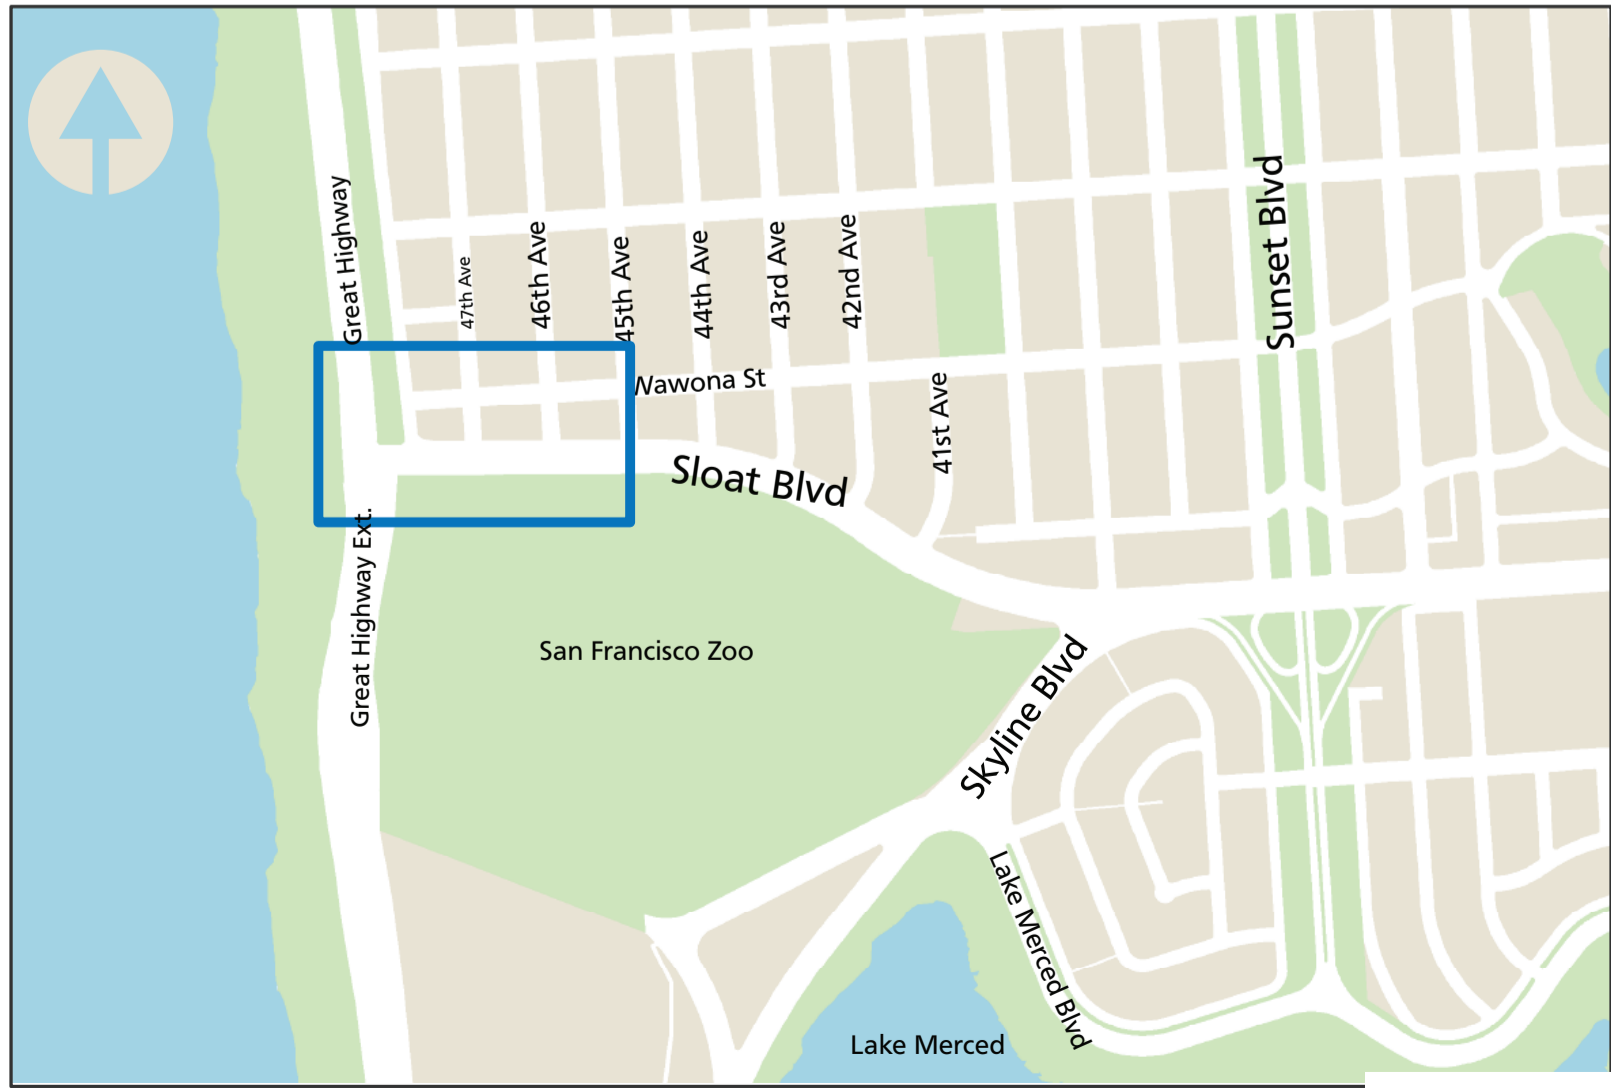

Great Highway 介於 Lincoln Blvd 和 Sloat Blvd 之間的路段在週末和週五下午禁止機動車輛通行。

Sloat Boulevard Quick-Build

平面視圖: Great Highway - 45th Ave

2023 年 4 月概念草案

SFMTA.com/SloatQB

Sloat Boulevard Quick-Build

平面視圖: 45th Ave - 41st Ave

2023年4月概念草案

SFMTA.com/SloatQB

Sloat Boulevard Quick-Build

平面視圖: 41st Ave - Skyline Blvd

SFMTA

2023 年 4 月概念草案

[SFMTA.com/SloatQB](https://www.sfmta.com/SloatQB)