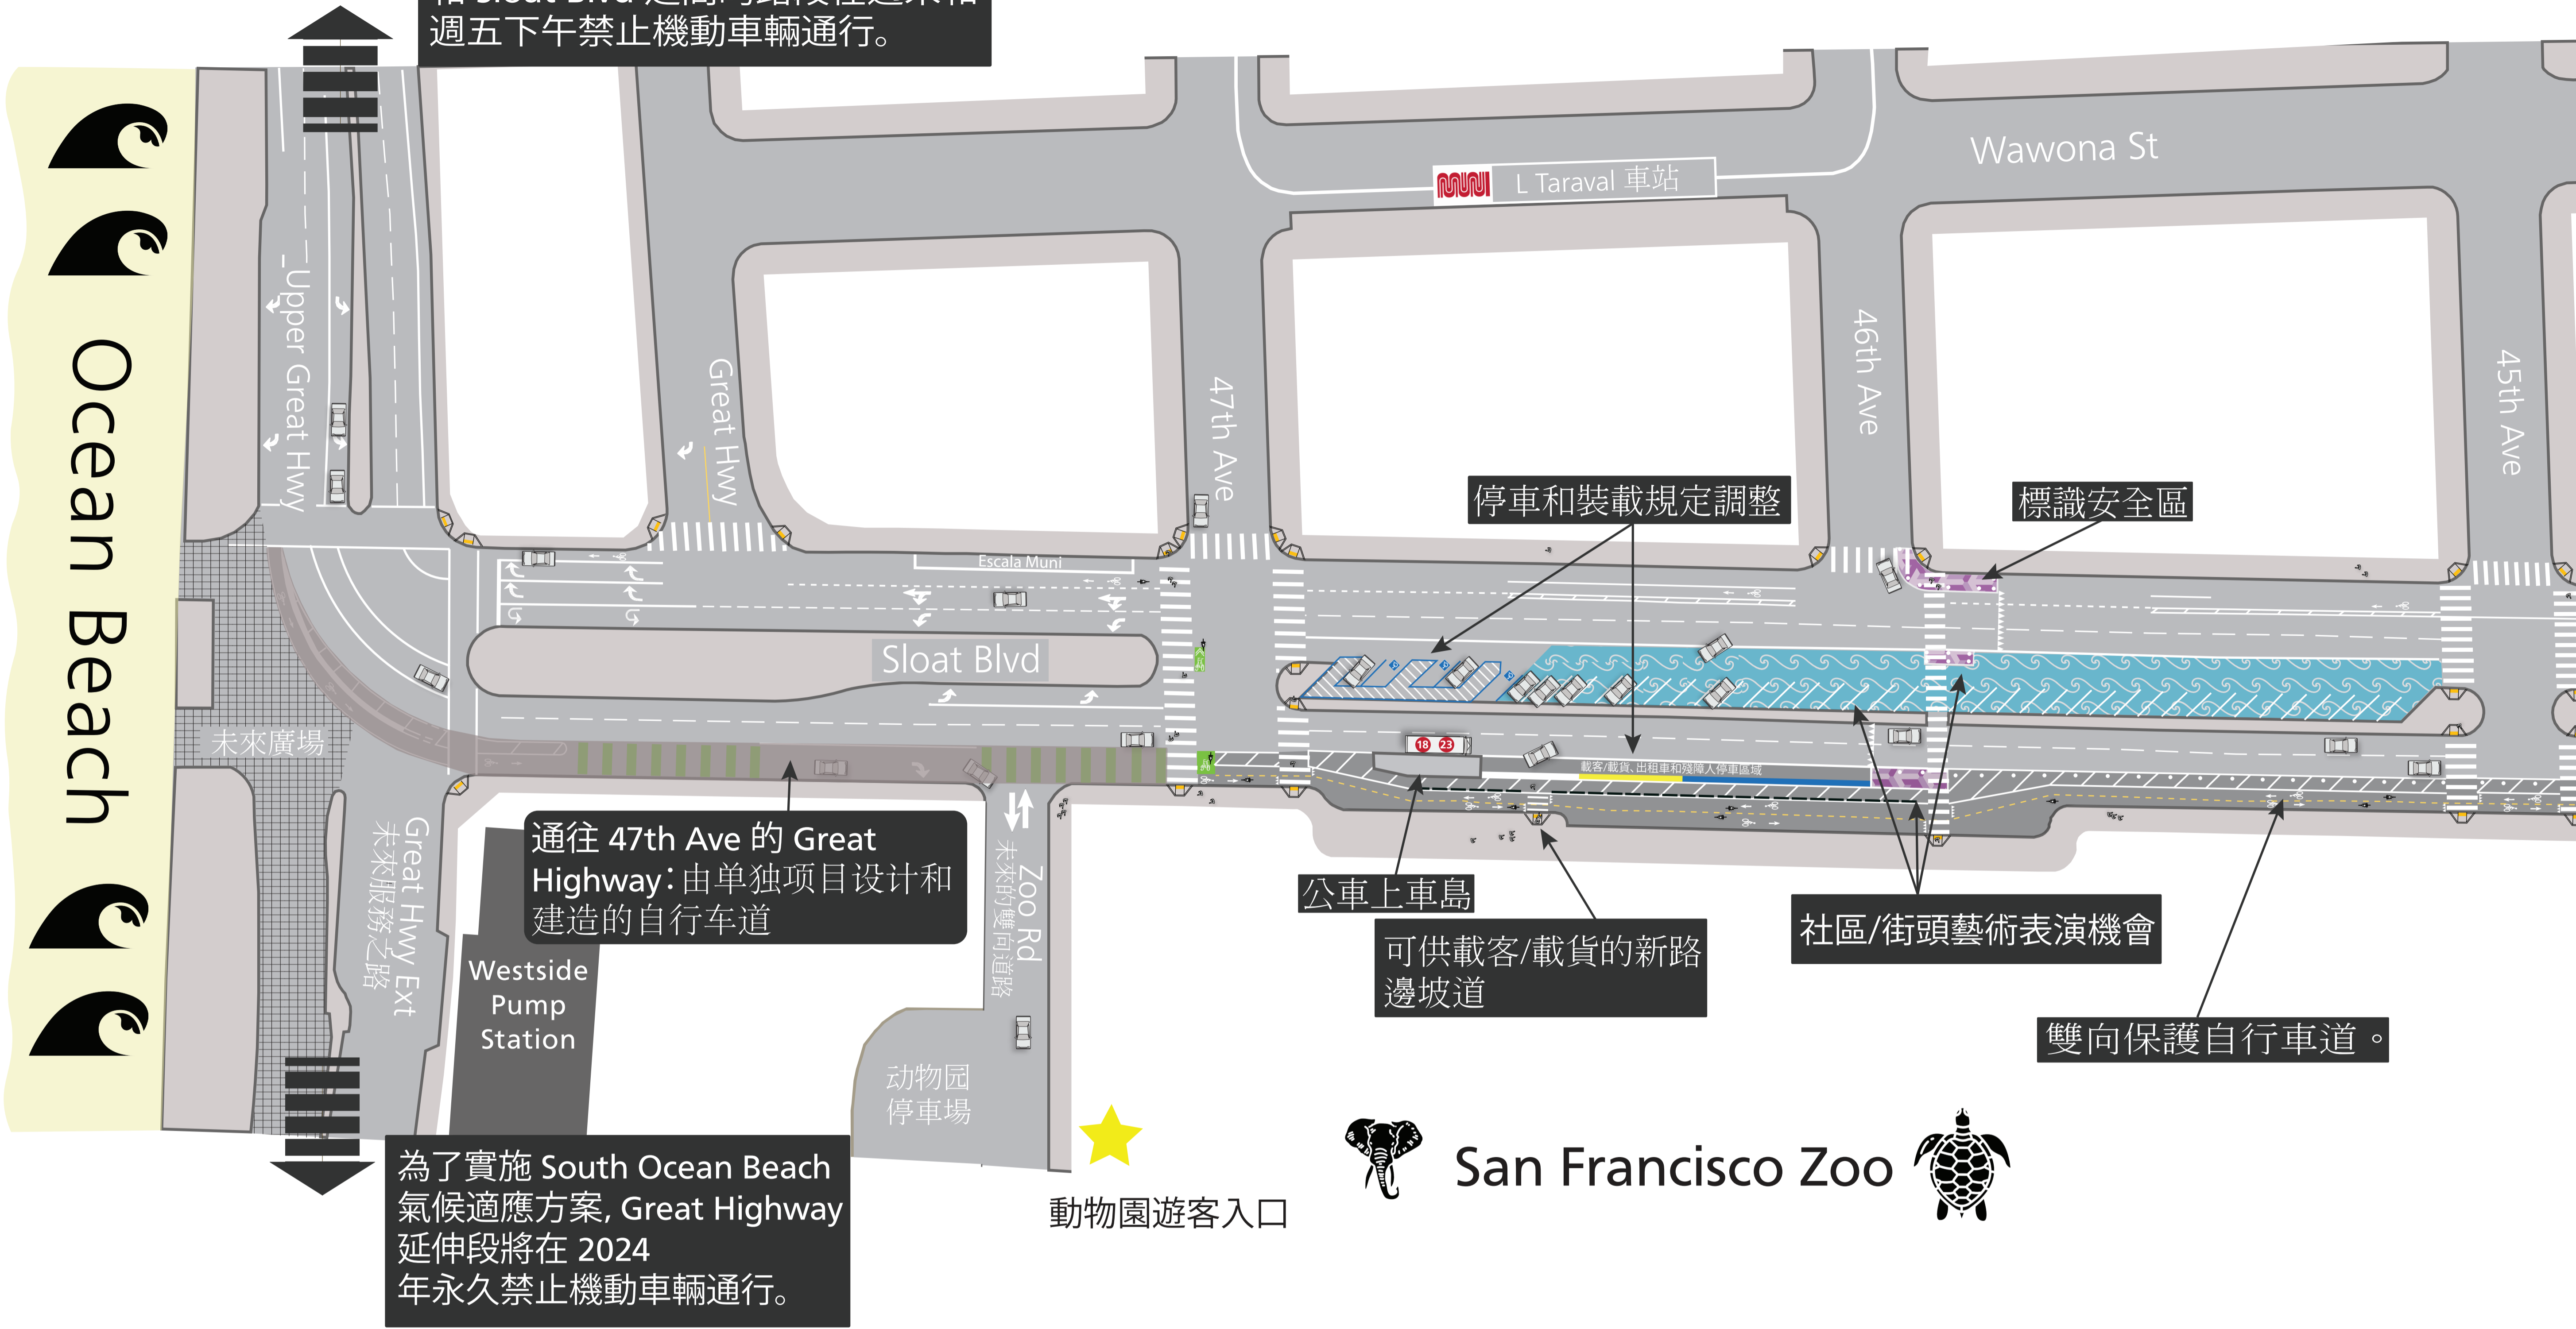

Great Highway 介於 Lincoln Blvd 和 Sloat Blvd 之間的路段在週末和週五下午禁止機動車輛通行。

Sloat Boulevard Quick-Build

平面視圖: Great Highway - 45th Ave

2023 年 4 月概念草案

SFMTA.com/SloatQB

Sloat Boulevard Quick-Build

平面視圖: 45th Ave - 41st Ave

2023年4月概念草案

SFMTA.com/SloatQB

Sloat Boulevard Quick-Build

平面視圖: 41st Ave - Skyline Blvd

SFMTA

2023 年 4 月概念草案

[SFMTA.com/SloatQB](https://www.sfmta.com/SloatQB)