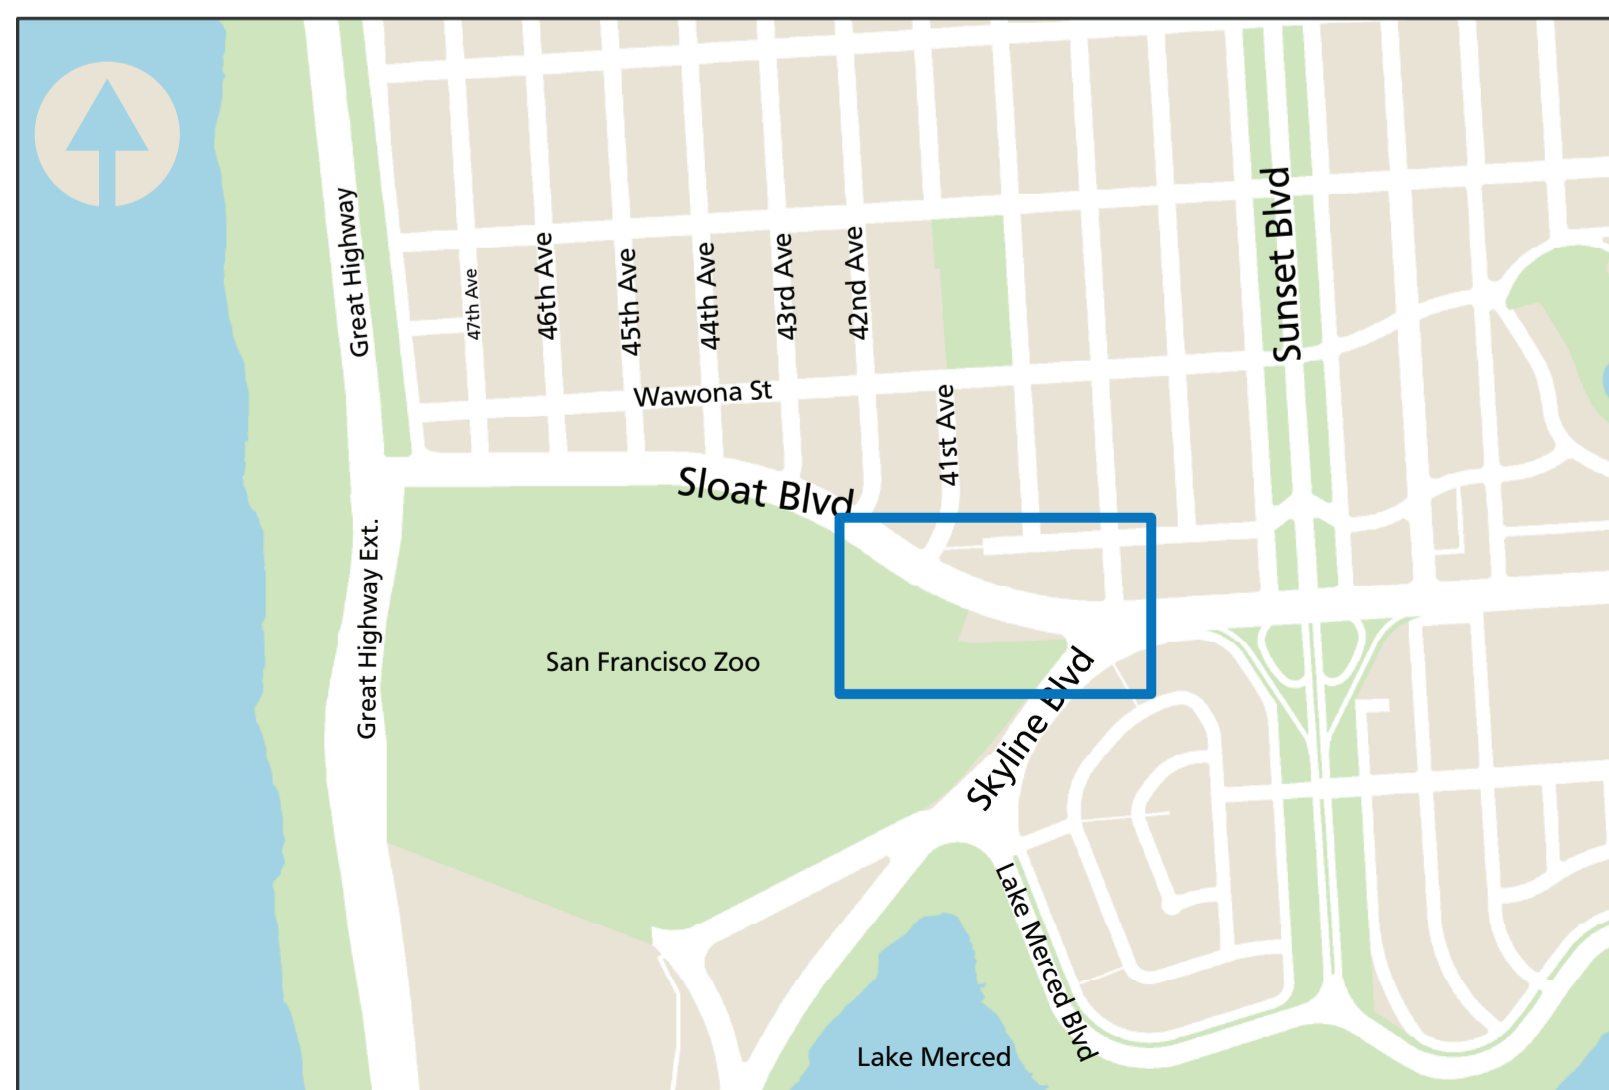

Great Highway 介於 Lincoln Blvd 和 Sloat Blvd 之間的路段在週末和週五下午禁止機動車輛通行。

Sloat Boulevard Quick-Build

平面視圖: Great Highway - 45th Ave

2023 年 4 月概念草案

SFMTA.com/SloatQB

Sloat Boulevard Quick-Build

平面視圖: 45th Ave - 41st Ave

2023年4月概念草案

SFMTA.com/SloatQB

Sloat Boulevard Quick-Build

平面視圖: 41st Ave - Skyline Blvd

SFMTA

2023 年 4 月概念草案

[SFMTA.com/SloatQB](https://www.sfmta.com/SloatQB)