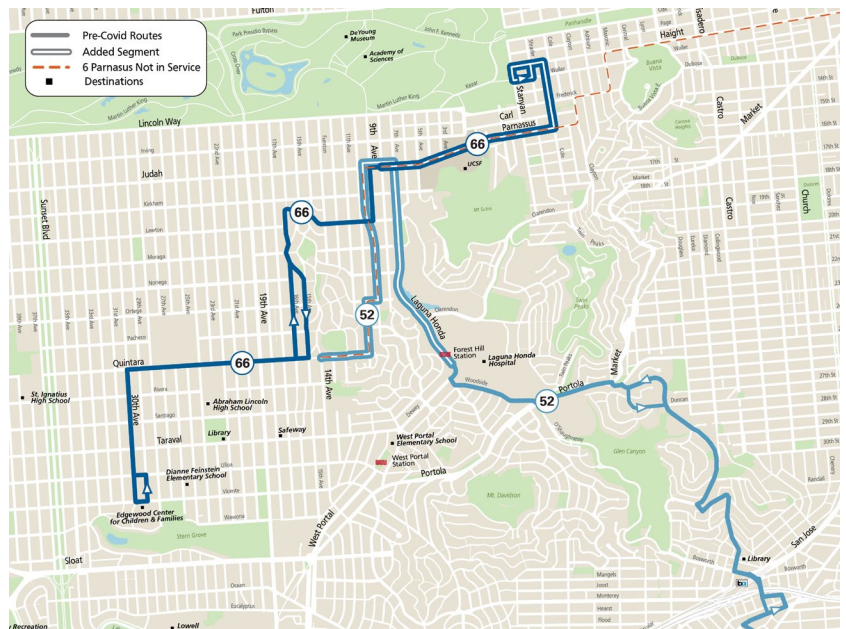

Muni公車送你上學

隨著學校開學，Muni公車準備好送學生上學。你要搭乘的公車路線可能與以前不同。請看新的調整如何送你上學。

Lincoln High School

附近運行的路線:

- 28 19th Avenue
- 48 Quintara/24th Street
- 66 Quintara
- L Taraval Bus

附近不再運行的路線

- 28R 19th Avenue Rapid

對66號巴士綫的調整

從8月14日起，66號巴士綫將恢復運行，並延長到三藩市加州大學UCSF和Haight街，途徑Parnassus街。

對48號巴士綫的調整

從8月14日起，48號巴士將延長路線，從West Portal至Ocane Beach，途經Quintara，在全部運行時間內，並環繞Clipper街增加直達班次。

乘公車上學的人

(下午在正常路線上增加的班次，在放學時始發於於學校，通常按照正常的路線行駛。)

- 48 Quintara/24th Street (終止在West Portal站)

瞭解交通局所有公車送你上學的方法，請
上網

[SFMTA.com/Schools](https://www.sfmta.com/Schools)

SFMTA

Muni公車送你上學

隨著學校開學，Muni公車準備好送學生上學。你要搭乘的公車路線可能與以前不同。請看新的調整如何送你上學。

Academy of Arts and Sciences

附近運行的路線：

- 36 Teresita (從8月14日起)
- 37 Corbett
- 43 Masonic (僅從Crocker-Amazon到California街)
- 44 O'Shaughnessy
- 48 Quintara/24th Street
- 52 Excelsior

對48號巴士線的調整

從8月14日起，48號巴士將延長路線，從West Portal至Ocane Beach，途經Quintara，在全部運行時間內，並環繞Clipper街增加直達班次。

對52號巴士線的調整

從8月14日起，52號巴士將全綫恢復運行，並增加新的服務區，在Golden Gate Heights 沿第9大道（Inner Sunset）和Quintara街行駛（先前的6號巴士路線）

附近不再運行的路線