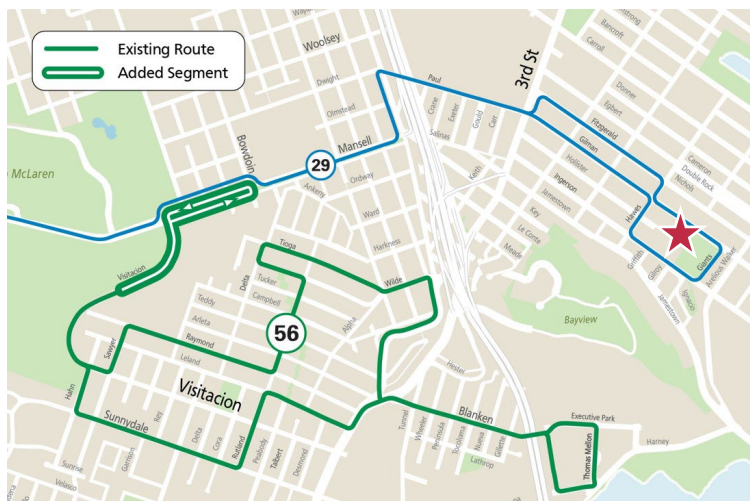

附近運行的路線:

- **KT Ingleside Third Street**
- **29 Sunset**
- **56 Rutland** (從8月14日起 - 參看以下內容)

附近不再運行的路線

- **無關聯**：所有附近的公車服務於8月14日開始運行！

對56號巴士綫的調整

從8月14日起，56號巴士將全綫恢復運行，並增加新的服務區。巴士將越過 Visitation Valley中學，駛往Mansell街，在 Burton高中與29號巴士連接。