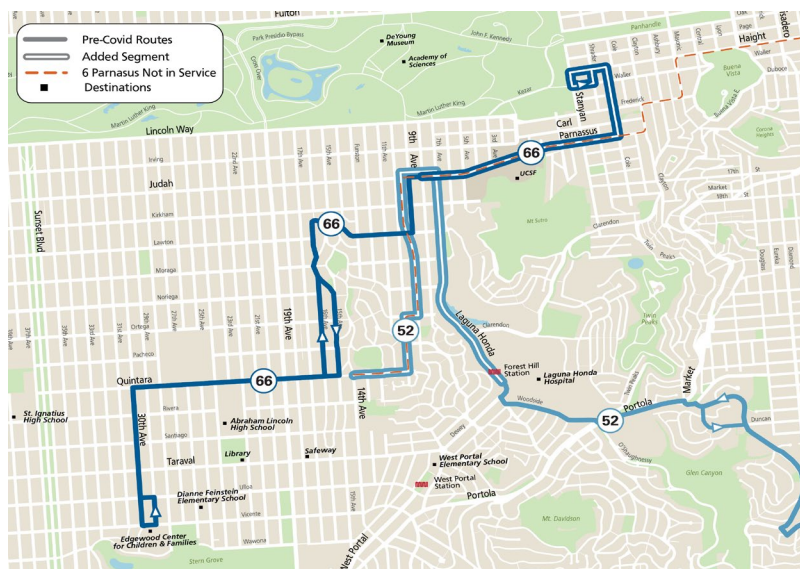

Muni公車送你上學

隨著學校開學，Muni公車準備好送學生上學。你要搭乘的公車路線可能與以前不同。請看新的調整如何送你上學。

New Traditions Creative Arts Elementary School

附近運行的路線:

- 5 Fulton
- 5R Fulton (從8月14日起)
- 33 Ashbury/18th Street
- 43 Masonic

附近不再運行的路線

- 21 Hayes

瞭解交通局所有公車送你上學的方法，請
上網

[SFMTA.com/Schools](https://www.sfmta.com/Schools)

SFMTA