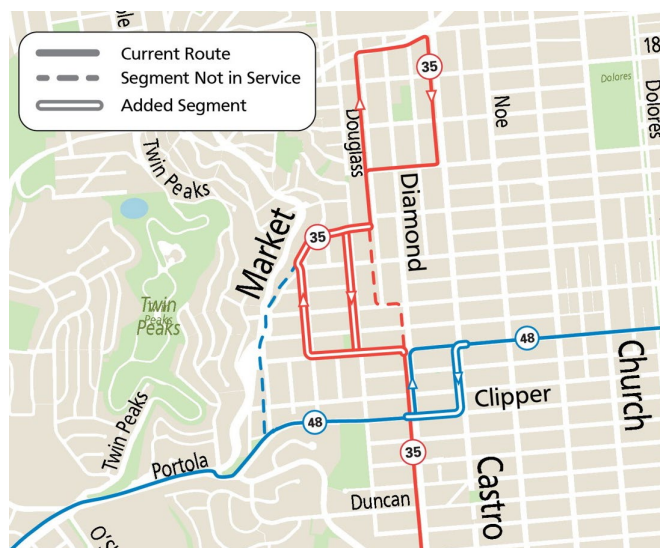

附近不再運行的路線：

- 無關聯：所有附近的公車服務於8月14日開始運行！

對48號巴士綫的調整

從8月14日起，48號巴士將延長路線，從West Portal至Ocane Beach，途經Quintara，在全部運行時間內，並環繞Clipper街增加直達班次。

瞭解交通局所有公車送你上學的方法，請
上網

[SFMTA.com/Schools](https://www.sfmta.com/Schools)

Muni公車送你上學