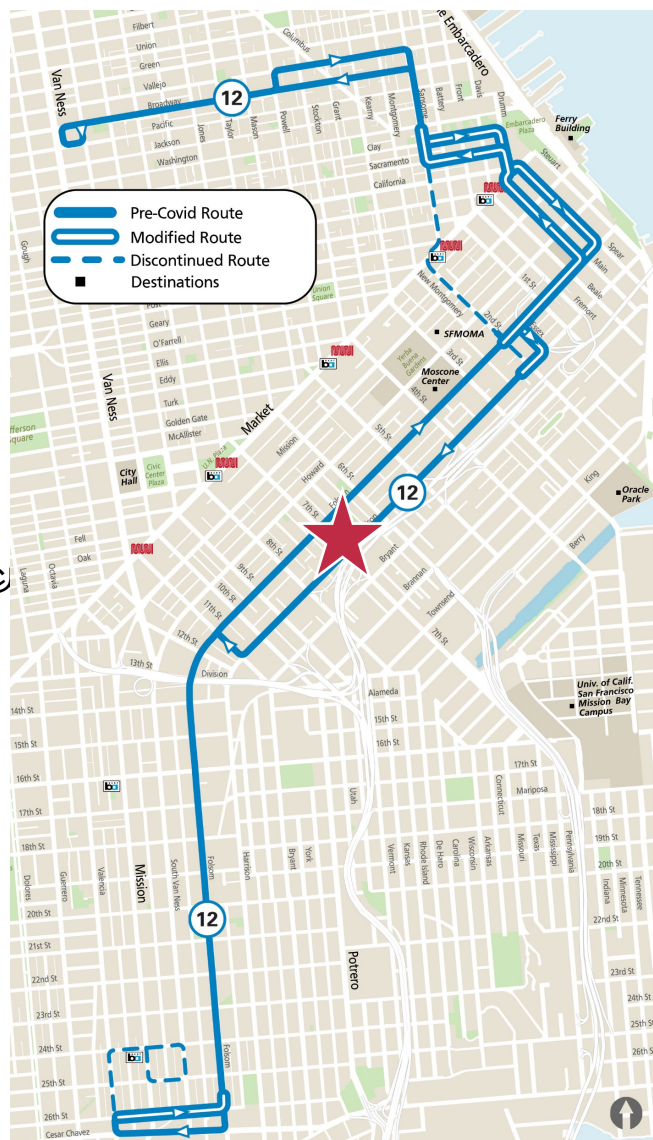

Muni公車送你上學

隨著學校開學，Muni公車準備好送學生上學。你要搭乘的公車路線可能與以前不同。請看新的調整如何送你上學。

Bessie Carmichael School (PreK-5 Campus)

附近運行的路線：

- 8 Bayshore
- 12 Folsom/Pacific (從8月14日起 - 參看以下內容)
- 19 Polk
- 27 Bryant

對12號巴士的調整：

從8月14日起，12號巴士將延長到Rincon Hill, Market街以南，Mission區。

附近不再運行的路線

- 47 Van Ness

瞭解交通局所有公車送你上學的方法，請
上網

[SFMTA.com/Schools](https://www.sfmta.com/Schools)

SFMTA