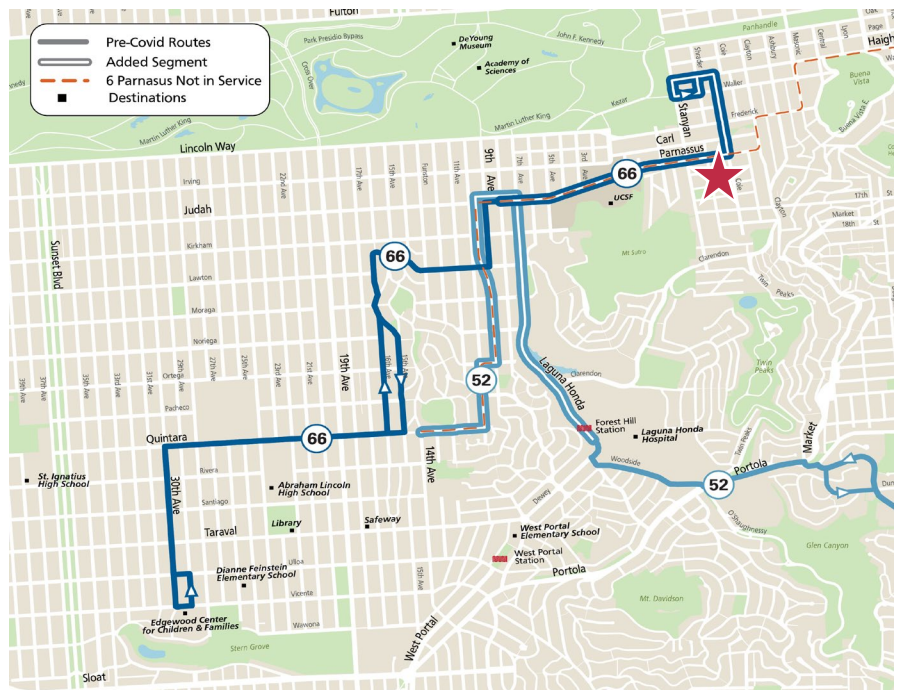

Grattan Elementary School

附近運行的路線:

- 33 Ashbury/18th Street
- 37 Corbett
- 43 Masonic (僅從Crocker-Amazon到California街)
- 66 Quintara (從8月14日起 - 參看以下內容)
- N Judah

附近不再運行的路線

- 6 Haight/Parnassus

對66號巴士綫的調整:

從8月14日起，66號巴士綫將恢復運行，並延長到三藩市加州大學UCSF和Haight街，途徑Parnassus街。