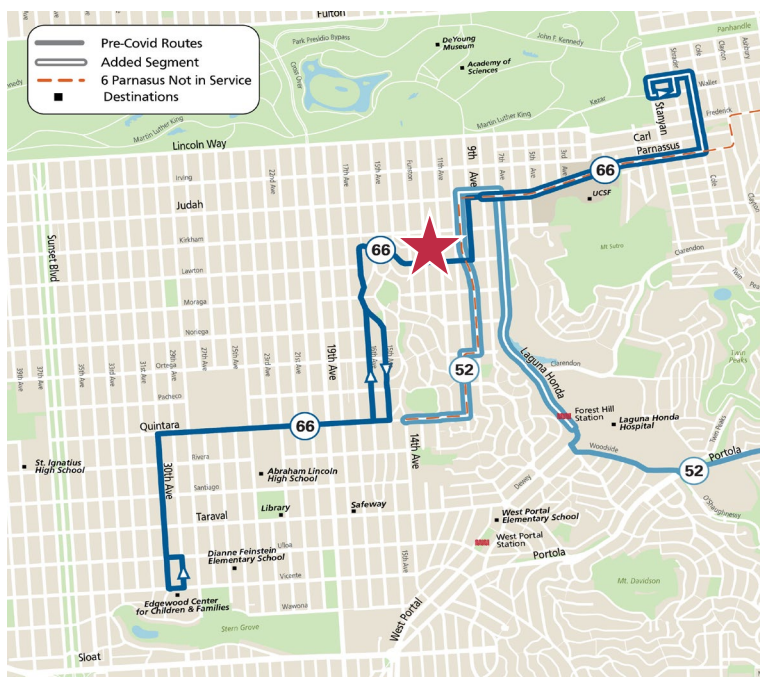

附近不再運行的路線:

- 6 Haight/Parnassus

對52號巴士綫的調整

從8月14日起，52號巴士將全綫恢復運行，並增加新的服務區，在Golden Gate Heights 沿第9大道 (Inner Sunset) 和 Quintara街行駛 (先前的6號巴士路線)

對66號巴士綫的調整

從8月14日起，66號巴士綫將恢復運行，並延長到三藩市加州大學UCSF和Haight街，途徑Parnassus街。