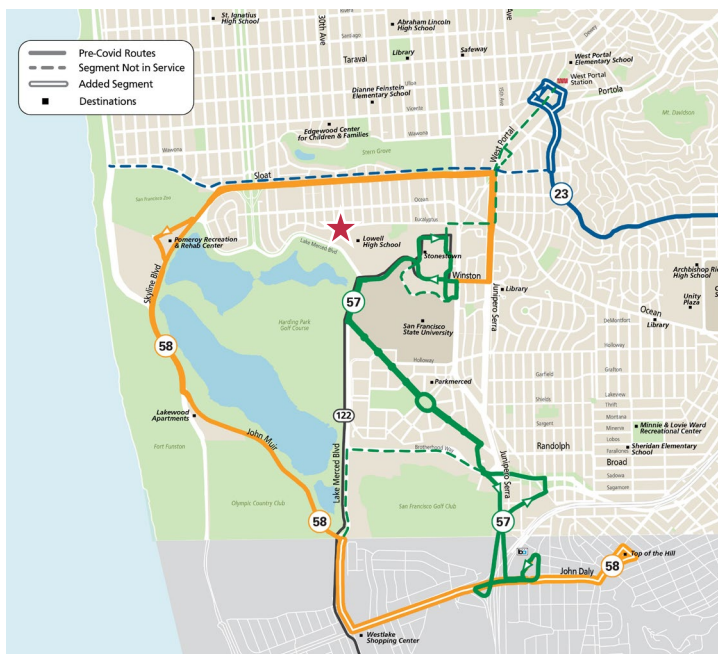

Muni公車送你上學

隨著學校開學，Muni公車準備好送學生上學。你要搭乘的公車路線可能與以前不同。請看新的調整如何送你上學。

Lakeshore Alternative Elementary School

附近運行的路線：

- 18 46th Avenue
- 23 Monterey*
- 29 Sunset
- 57 Parkmerced*
- 58 Lake Merced*

(從8月14日起 - 參看以下內容)

對23號巴士綫的調整

從8月14日起，23號巴士將在Monterey街上恢復運行，駛往Bayview區，但終止在West Portal，不再前往Sloat及動物園路段。這些調整協為了配合57號巴士的改變和新增加的58號巴士綫。

對57號巴士的調整

從8月14日起，57號巴士將恢復大部分舊的行車路線，從Daly City 捷運站，經過Parkmerced和三藩市州大和Stonestown，在Ocean夾Junipero Serra與KT街車綫連接。

關於新的58號巴士綫

從8月14日起，新設的58號巴士綫將代替57號巴士在John Muir Drive的路段行駛，這是先前的23號巴士的路綫。新的巴士綫將聯通灣區捷運BART，Stonestown, Lakeshore, Westlake Plaza John Daly街以及Daly City的Top of the Hill。

瞭解交通局所有公車送你上學的方法，請上網

[SFMTA.com/Schools](https://www.sfmta.com/Schools)