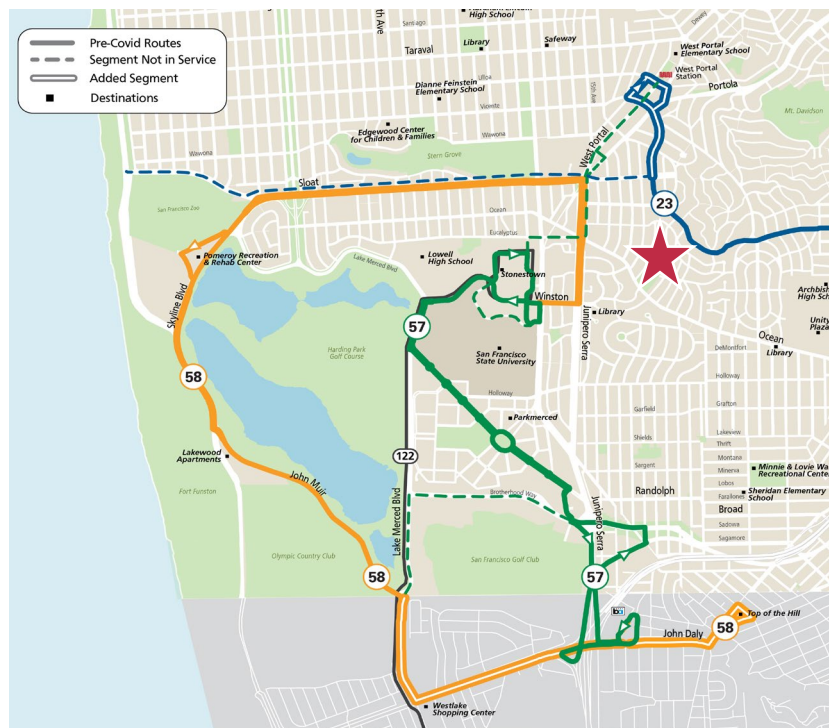

Muni公車送你上學

隨著學校開學，Muni公車準備好送學生上學。你要搭乘的公車路線可能與以前不同。請看新的調整如何送你上學。

Aptos Middle School

附近運行的路線：

- KT Ingleside Third Street
- M Ocean View (從8月14日起)
- 23 Monterey (從8月14日起 - 參看以下內容)
- 57 Parkmerced (從8月14日起 - 參看以下內容)
- 58 Lake Merced (從8月14日起 - 參看以下內容)

對23號巴士線的調整

從8月14日起，23號巴士將在 Monterey 街上恢復運行，駛往Bayview區，但終止在West Portal，不再前往Sloat及動物園路段。這些調整協為了配合57號巴士的改變和新增加的58號巴士線。

對57號巴士的調整

從8月14日起，57號巴士將恢復大部分舊的行程路線，從Daly City 捷運站，經過 Parkmerced和三藩市州大和Stonestown，在Ocean夾Junipero Serra與KT街車線連接。

關於新的58號巴士線

從8月14日起，新設的58號巴士線將代替57號巴士在John Muir Drive的路段行駛，這是先前的23號巴士的路線。新的巴士線將聯通灣區捷運BART， Stonestown, Lakeshore, Westlake Plaza John Daly街以及 Daly City的 Top of the Hill。

乘公車上學的人

(下午在正常路線上增加的班次，在放學時始發於於學校，通常按照正常的路線行駛。)

- K Ingleside Bus
- 23 Monterey

瞭解交通局所有公車送你上學的方法，請上網

[SFMTA.com/Schools](https://www.sfmta.com/Schools)