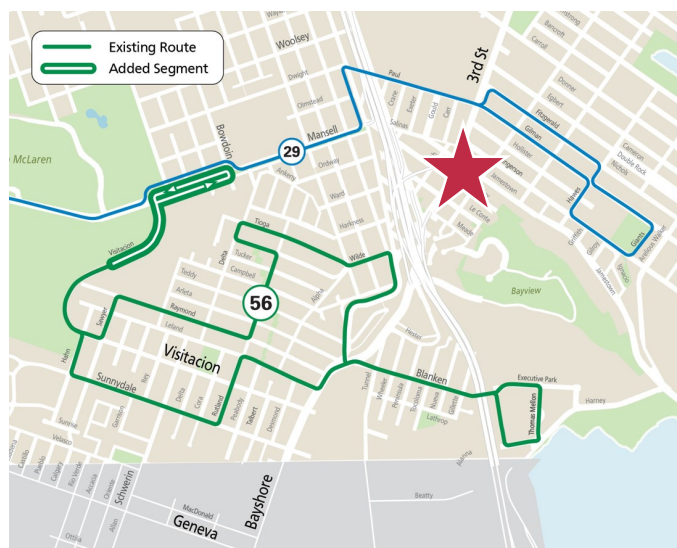

對56號巴士綫的調整:

從8月14日起，56號巴士將全綫恢復運行，並增加新的服務區。巴士將越過Visitation Valley中學，駛往Mansell街，在Burton高中與29號巴士連接

。

附近不再運行的路線

- 無關聯：所有附近的公車服務於8月14日開始運行！

瞭解交通局所有公車送你上學的方法，請
上網

[SFMTA.com/Schools](https://www.sfmta.com/Schools)