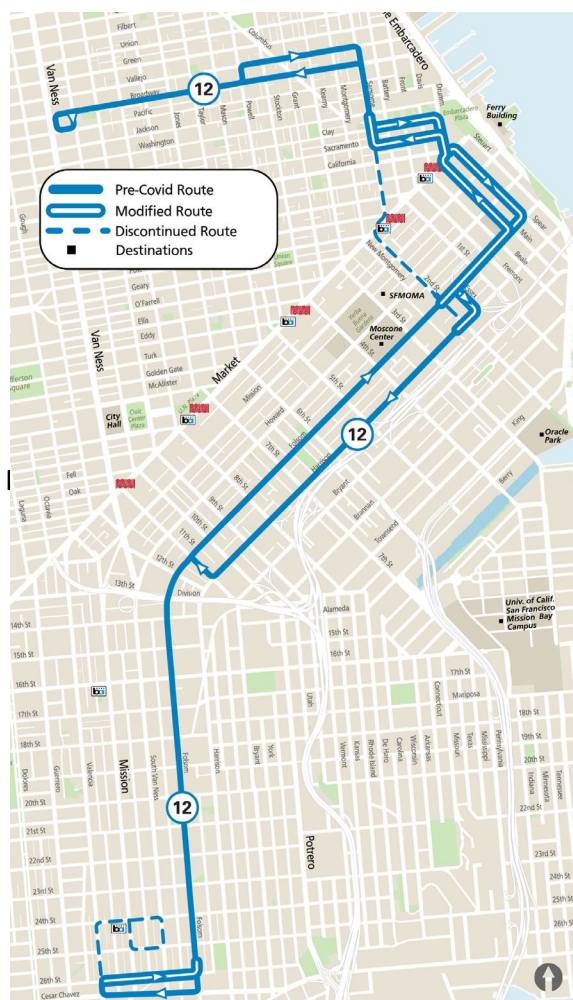

Muni公車送你上學

隨著學校開學，Muni公車準備好送學生上學。你要搭乘的公車路線可能與以前不同。請看新的調整如何送你上學。

John O'Connell High School

附近運行的路線：

- 12 Folsom/Pacific (從8月14日起 - 參看以下內容)
- 14 Mission
- 14R Mission Rapid
- 27 Bryant
- 49 Van Ness/Mission

對12號巴士的調整：

從8月14日起，12號巴士將延長到Rincon Hill, Market街以南，**區**。

附近不再運行的路線

無關聯：所有附近的公車服務於8月14日開始運行！

瞭解交通局所有公車送你上學的方法，請
上網

[SFMTA.com/Schools](https://www.sfmta.com/Schools)

SFMTA