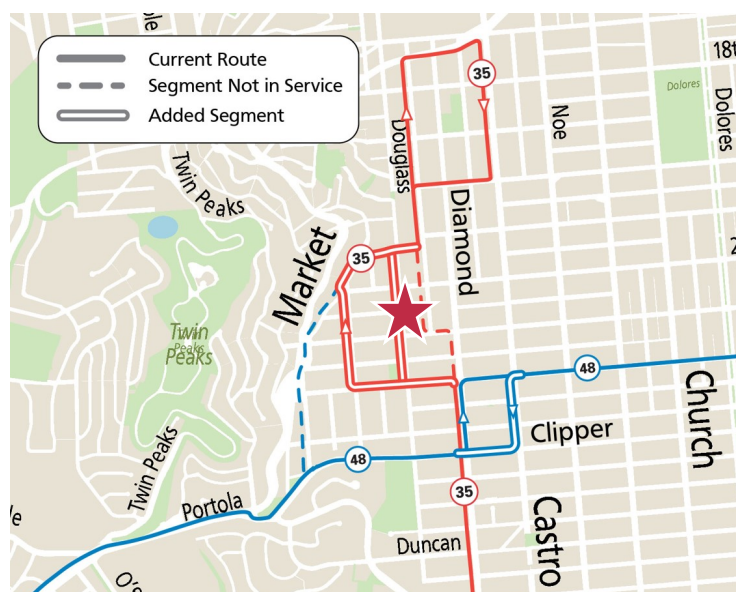

對48號巴士綫的調整

從8月14日起，48號巴士將延長路線，從 West Portal至Ocane Beach, 途經Quintara, 在全部運行時間內，並環繞Clipper街增加直達班次。

對35號巴士綫的調整

35號巴士從8月14日起將恢復運行，並增加了新的服務區，在Noe Valley一帶，沿Douglass和Hoffman街行駛（從前的48號和24號巴士的行車路段）。

附近不再運行的路線:

- 無關聯：所有附近的公車服務於8月14日開始運行！