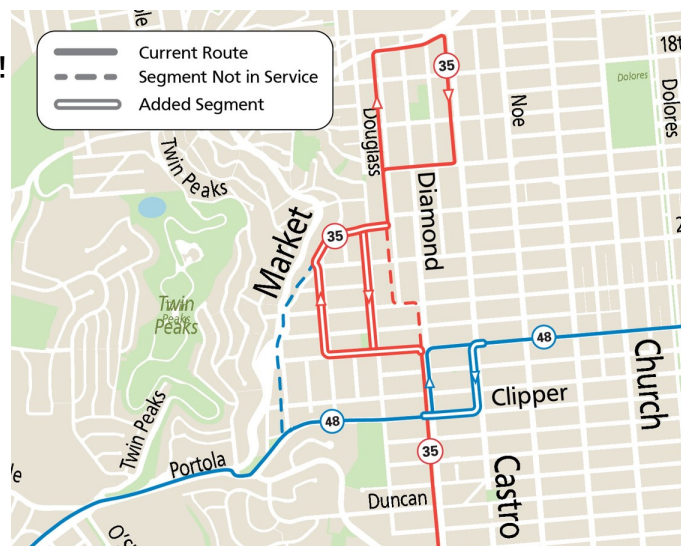

附近運行的路線:

- 14 Mission
- 14R Mission Rapid
- 27 Bryant
- 48 Quintara/24th Street (參看以下內容)
- 49 Van Ness Mission
- 67 Bernal Heights

附近不再運行的路線

- 無關聯：所有附近的公車服務於8月14日開始運行！

對48號巴士線的調整

從8月14日起，48號巴士將延長路線，從 West Portal至Ocane Beach，途經Quintara，在全日運行時間內，並環繞Clipper街增加直達班次。