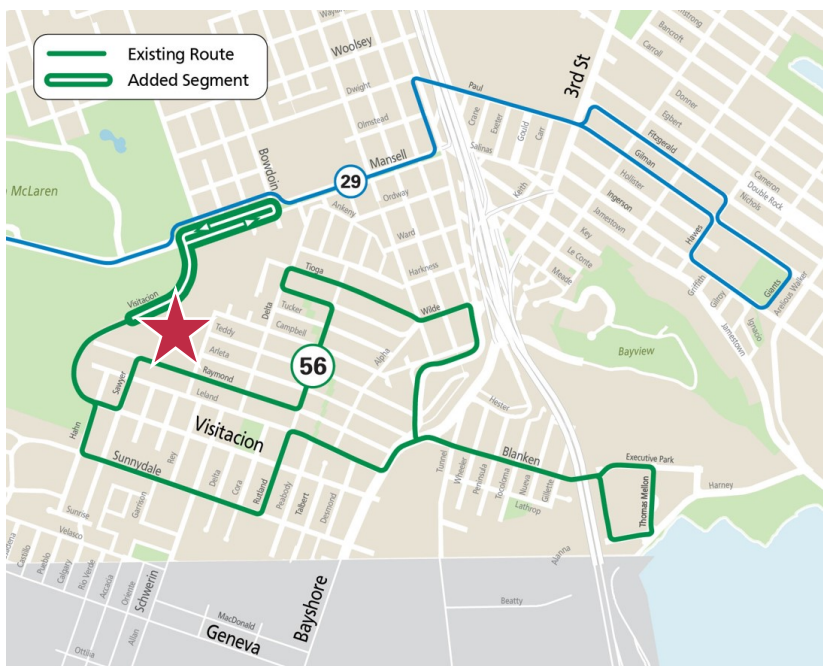

Muni公車送你上學

隨著學校開學，Muni公車準備好送學生上學。你要搭乘的公車路線可能與以前不同。請看新的調整如何送你上學。

Visitacion Valley Middle School

附近運行的路線:

- 8 Bayshore
- 29 Sunset
- 56 Rutland (從8月14日起)

乘公車上學的人

(下午在正常路線上增加的班次，在放學時始發於學校，通常按照正常的路線行駛。)

- 56 Rutland

對56號巴士線的調整

從8月14日起，56號巴士將全綫恢復運行，並增加新的服務區。巴士將越過Visitacion Valley中學，駛往Mansell街，在Burton高中與29號巴士連接。

附近不再運行的路線

- 無關聯：所有附近的公車服務於8月14日開始運行！

瞭解交通局所有公車送你上學的方法，請上網

[SFMTA.com/Schools](https://www.sfmta.com/Schools)

SFMTA