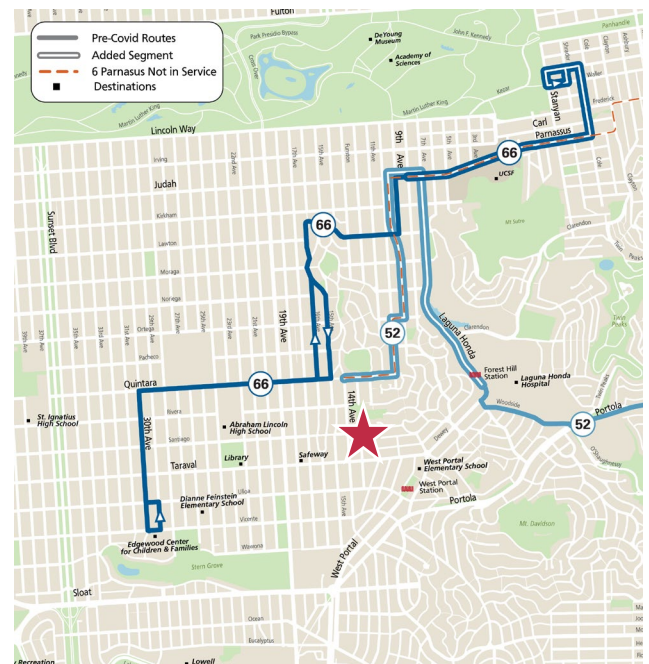

附近不再運行的路線:

- 6 Parnassus

對48號巴士綫的調整:

從8月14日起，48號巴士將延長路線，從West Portal至Ocane Beach，途經Quintara，在全部運行時間內，並環繞Clipper街增加直達班次。

對52號巴士綫的調整

從8月14日起，52號巴士將全綫恢復運行，並增加新的服務區，在Golden Gate Heights 沿第9大道（Inner Sunset）和Quintara街行駛（先前的6號巴士路線）

對66號巴士綫的調整

從8月14日起，66號巴士綫將恢復運行，並延長到三藩市加州大學UCSF和Haight街，途徑Parnassus街。

乘公車上學的人

（下午在正常路線上增加的班次，在放學時始發於學校，通常按照正常的路線行駛。）

- 48 Quintara/24th Street & 66 Quintara

瞭解交通局所有公車送你上學的方法，請上網

[SFMTA.com/Schools](https://www.sfmta.com/Schools)