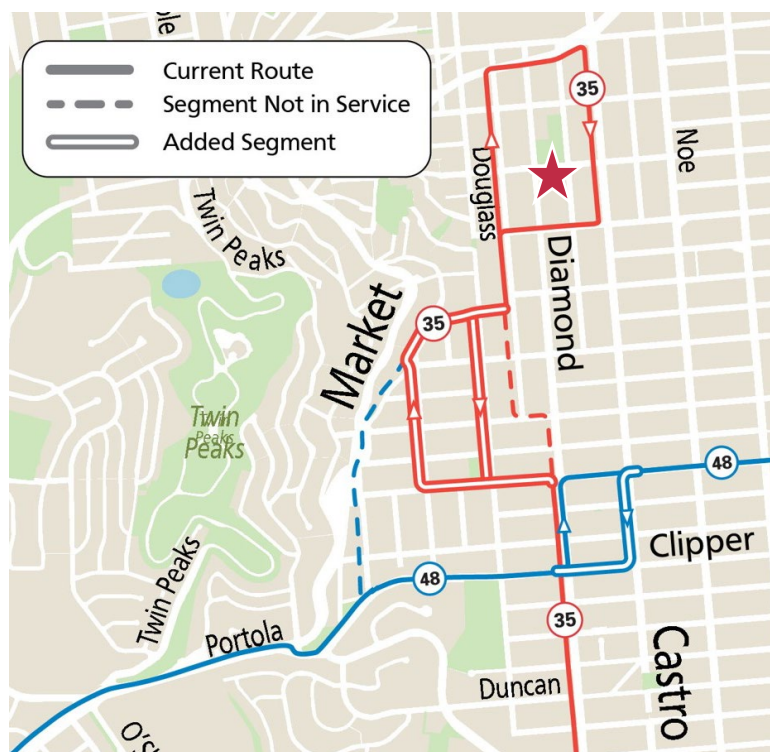

Muni公車送你上學

隨著學校開學，Muni公車準備好送學生上學。你要搭乘的公車路線可能與以前不同。請看新的調整如何送你上學。

Harvey Milk Civil Rights Academic Elementary School

附近運行的路線:

- 24 Divisadero
- 35 Eureka (從8月14日起 - 參看以下內容)
- 37 Corbett
- F Market & Wharves
- KT Ingleside Third Street
- L Bus
- M Ocean View

對35號巴士線的調整:

35號巴士從8月14日起將恢復運行，並增加了新的服務區，在Noe Valley一帶，沿Douglass和Hoffman街行駛（從前的48號和24號巴士的行車路段）。

附近不再運行的路線

- 無關聯：所有附近的公車服務於8月14日開始運行！

瞭解交通局所有公車送你上學的方法，請上網

[SFMTA.com/Schools](https://www.sfmta.com/Schools)