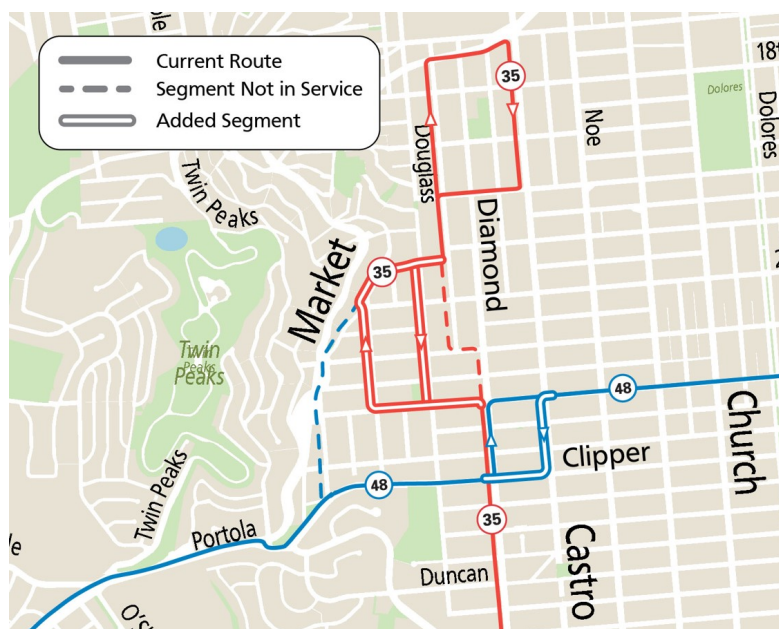

Muni公車送你上學

隨著學校開學，Muni公車準備好送學生上學。你要搭乘的公車路線可能與以前不同。請看新的調整如何送你上學。

James Lick Middle School

附近運行的路線:

- 24 Divisadero
- 48 Quintara/24th Street (參看以下內容)
- 35 Eureka (參看以下內容)
- J Church (僅從Balboa Park到Market街)

乘公車上學的人

(下午在正常路線上增加的班次，在放學時始發於學校，通常按照正常的路線行駛。)

- 48 Quintara/24th Street

對48號巴士綫的調整

從8月14日起，48號巴士將延長路線，從West Portal至Ocane Beach，途經Quintara，在全部運行時間內，並環繞Clipper街增加直達班次。

對35號巴士綫的調整

35號巴士從8月14日起將恢復運行，並增加了新的服務區，在Noe Valley一帶，沿Douglass和Hoffman街行駛（從前的48號和24號巴士的行車路段）。

附近不再運行的路線:

- 無關聯：所有附近的公車服務於8月14日開始運行！

瞭解交通局所有公車送你上學的方法，請上網

[SFMTA.com/Schools](https://www.sfmta.com/Schools)

SFMTA