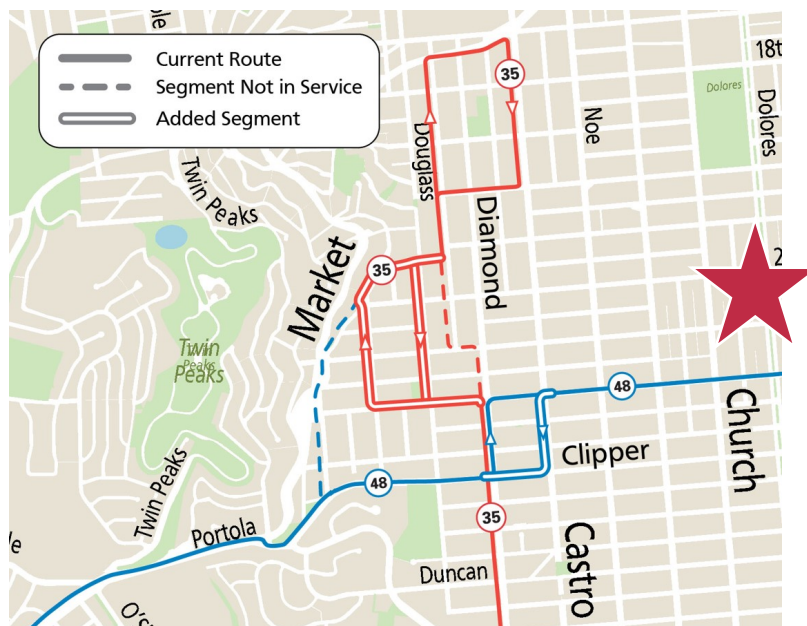

對48號巴士線的調整

從8月14日起，48號巴士將延長路線，從West Portal至Ocane Beach，途經Quintara，在全部運行時間內，並環繞Clipper街增加直達班次。

附近不再運行的路線

- 無關聯：所有附近的公車服務於8月14日開始運行！

瞭解交通局所有公車送你上學的方法，請上網

[SFMTA.com/Schools](https://www.sfmta.com/Schools)

Muni公車送你上學