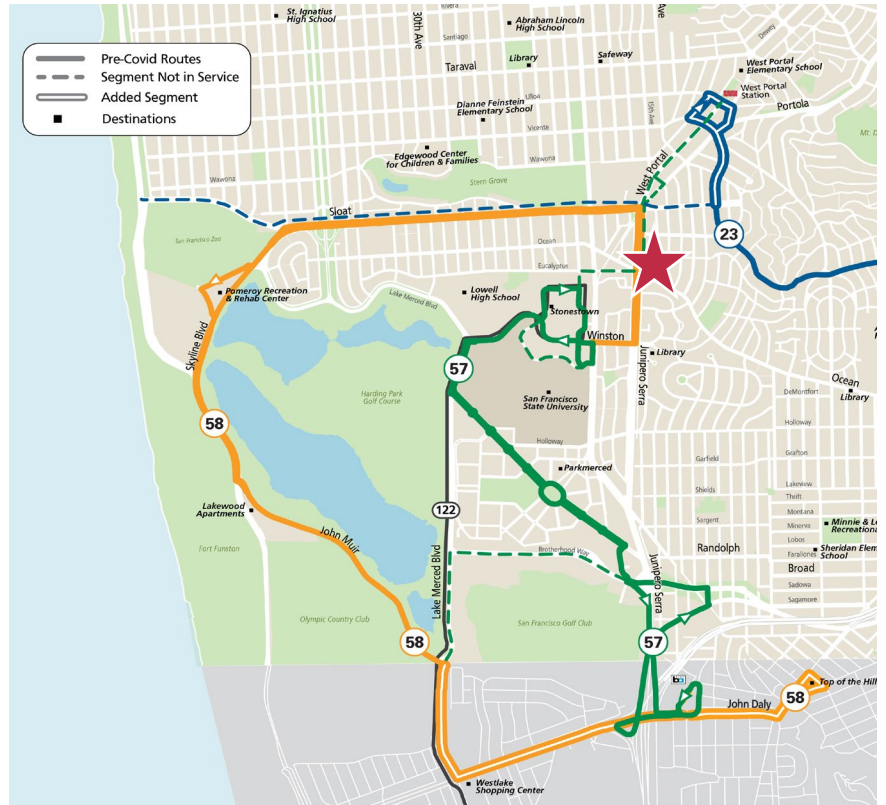

對23號巴士綫的調整

從8月14日起，23號巴士將在 Monterey 街上恢復運行，駛往 Bayview區，但終止在West Portal，不再前往Sloat及動物園路段。這些調整協為了配合57號巴士的改變和新增加的58號巴士綫。

對57號巴士的調整

從8月14日起，57號巴士將恢復大部分舊的行車路線，從Daly City 捷運站，經過Parkmerced和三藩市州大和 Stonestown，在Ocean夾 Junipero Serra與KT街車綫連接。