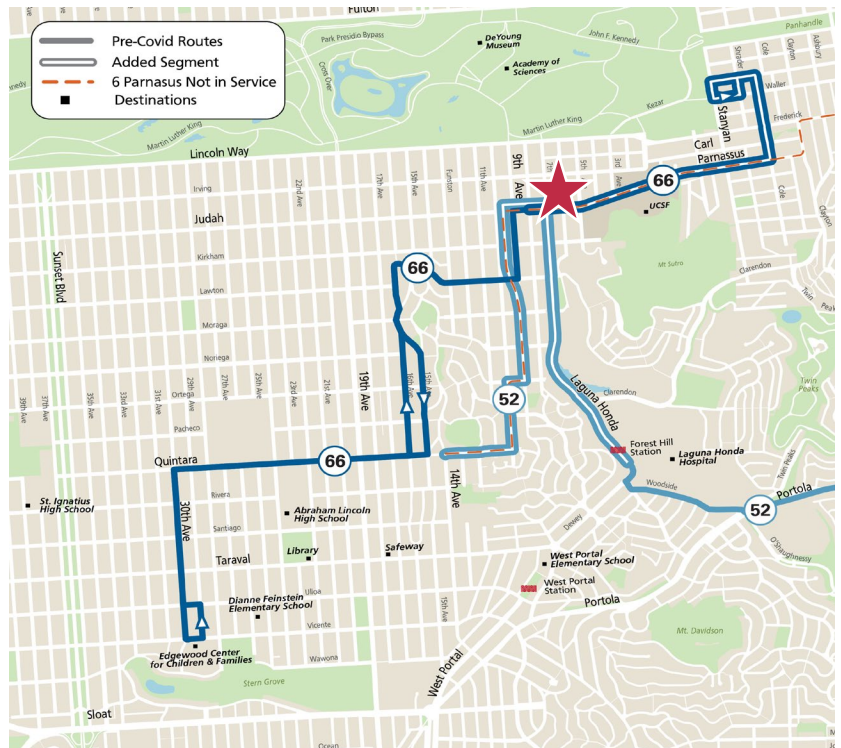

對66號巴士綫的調整

從8月14日起，66號巴士綫將恢復運行，並延長到三藩市加州大學UCSF和Haight街，途徑Parnassus街。

對52號巴士綫的調整

從8月14日起，52號巴士將全綫恢復運行，並增加新的服務區，在Golden Gate Heights 沿第9大道 (Inner Sunset) 和Quintara街行駛 (先前的6號巴士路線)

附近不再運行的路線

- 6 Haight/Parnassus