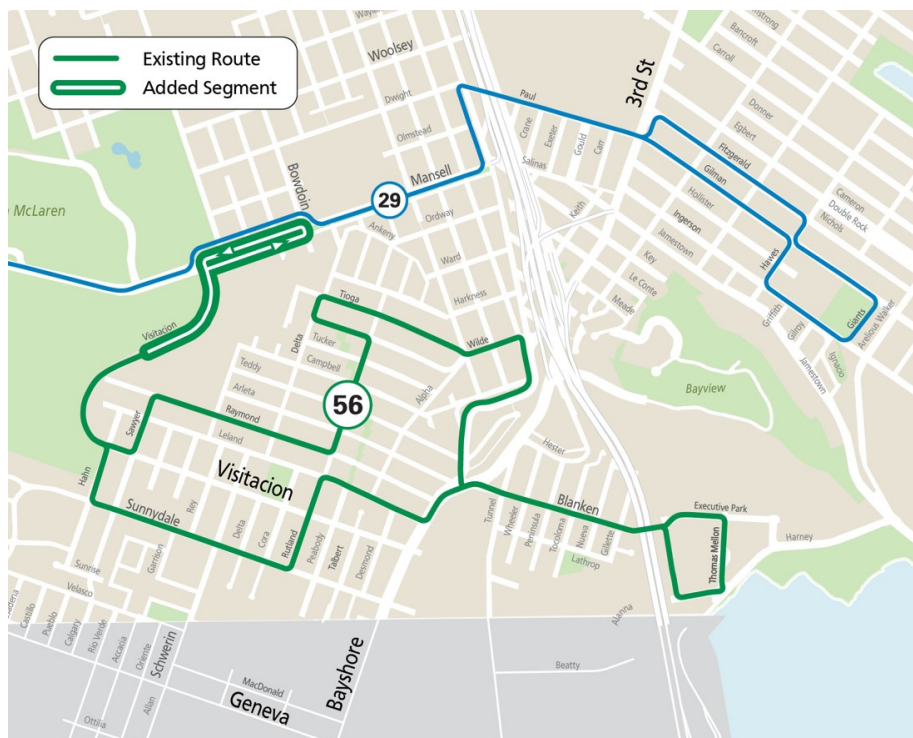

Muni公車送你上學

隨著學校開學，Muni公車準備好送學生上學。你要搭乘的公車路線可能與以前不同。請看新的調整如何送你上學。

Burton High School

附近運行的路線：

- 8 Bayshore
- 9 San Bruno
- 9R San Bruno Rapid
- 29 Sunset
- 56 Rutland (從8月14日起 - 參看以下內容)

對56號巴士線的調整

從8月14日起，56號巴士將全綫恢復運行，並增加新的服務區。巴士將越過 Visitacion Valley中學，駛往 Mansell街，在Burton高中與29號巴士連接。

附近不再運行的路線

- 無關聯：所有附近的公車服務於8月14日開始運行！

乘公車上學的人

(下午在正常路綫上增加的班次，在放學時始發於學校，通常按照正常的路綫行駛。)

- 29 Sunset
- 44 O'Shaughnessy

瞭解交通局所有公車送你上學的方法，請上網

[SFMTA.com/Schools](https://www.sfmta.com/Schools)

SFMTA