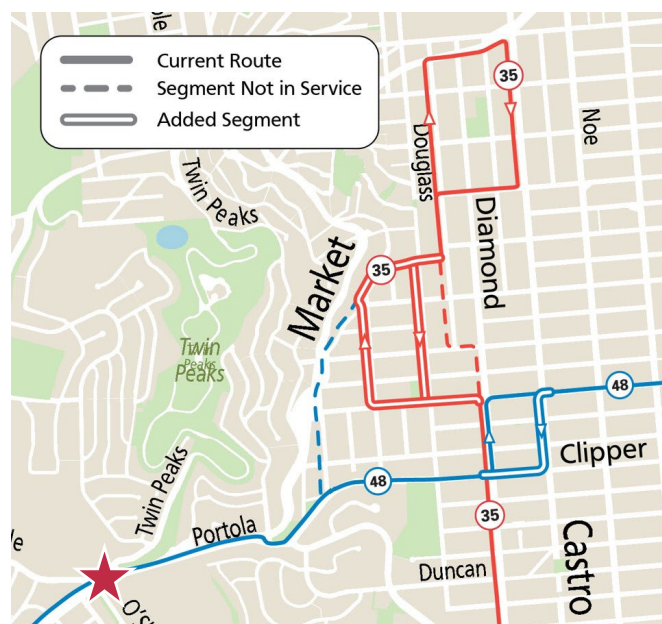

Muni公車送你上學

隨著學校開學，Muni公車準備好送學生上學。你要搭乘的公車路線可能與以前不同。請看新的調整如何送你上學。

Ruth Asawa San Francisco School of the Arts

附近運行的路線：

- 36 Teresita (從8月14日起)
- 37 Corbett
- 43 Masonic (僅從Crocker-Amazon到California街)
- 44 O'Shaughnessy
- 48 Quintara/24th Street
- 52 Excelsior
- L Taraval Bus

對48號巴士線的調整

從8月14日起，48號巴士將延長路線，從 West Portal至Ocane Beach, 途經Quintara, 在全部運行時間內，並環繞Clipper街增加直達班次。

對52號巴士線的調整

從8月14日起，52號巴士將全綫恢復運行，並增加新的服務區，在Golden Gate Heights 沿第9大道 (Inner Sunset) 和Quintara街行駛 (先前的6號巴士路線)

附近不再運行的路線

- 無關聯：所有附近的公車服務於8月14日開始運行！

瞭解交通局所有公車送你上學的方法，請上網

[SFMTA.com/Schools](https://www.sfmta.com/Schools)