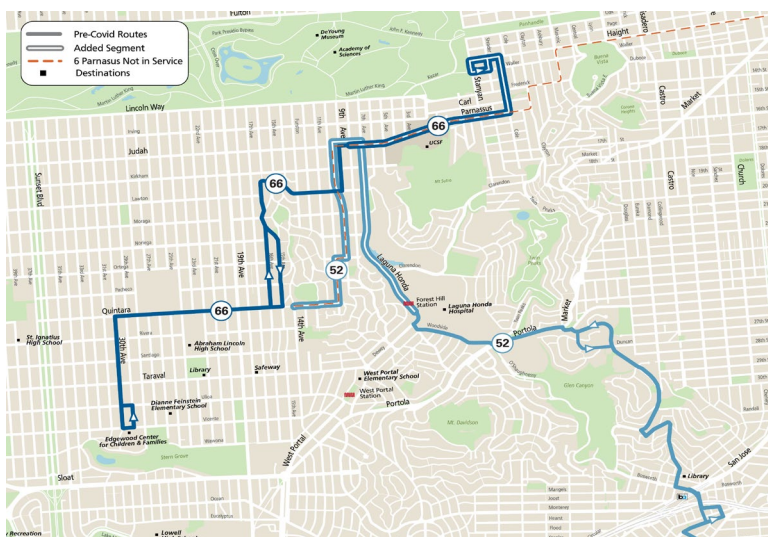

隨著學校開學，Muni公車準備好送學生上學。你要搭乘的公車路線可能與以前不同。請看新的調整如何送你上學。

Cleveland Elementary School

附近運行的路線:

- 29 Sunset
- 52 Excelsior (從8月14日起 - 參看以下內容)
- 54 Felton

附近不再運行的路線:

- 無關聯：所有附近的公車服務於8月14日開始運行！

對52號巴士線的調整

從8月14日起，52號巴士將全綫恢復運行，並增加新的服務區，在Golden Gate Heights 沿第9大道 (Inner Sunset) 和 Quintara街行駛 (先前的6號巴士路線)