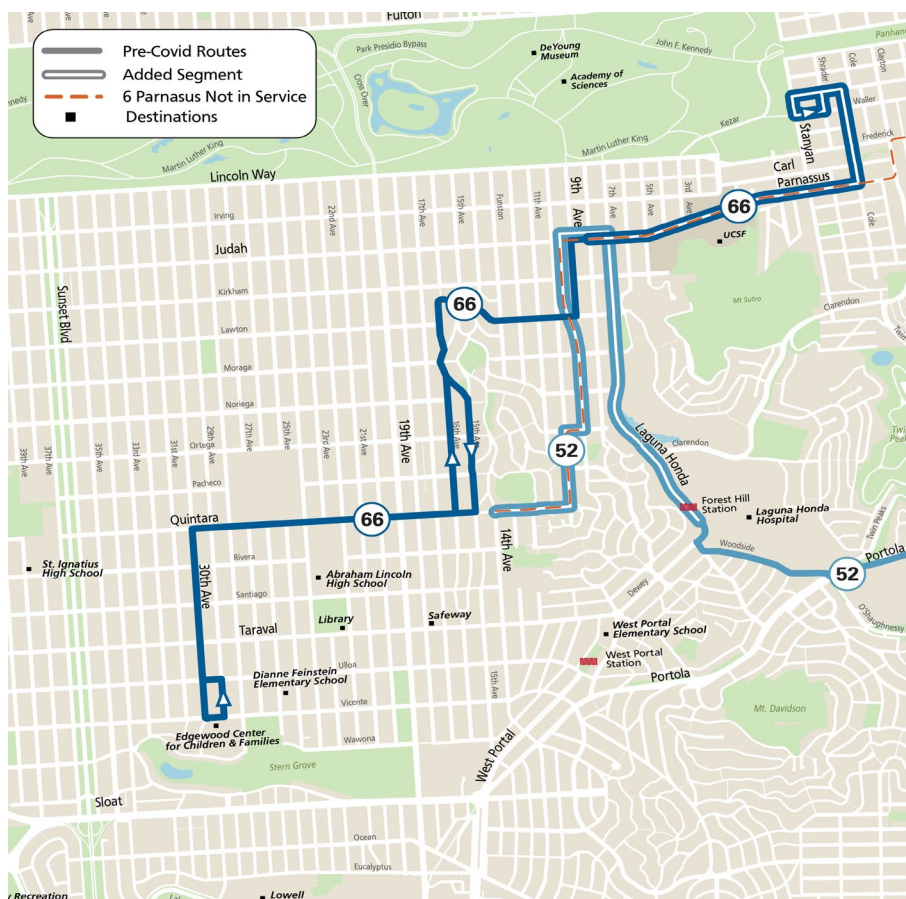

Muni公車送你上學

隨著學校開學，Muni公車準備好送學生上學。你要搭乘的公車路線可能與以前不同。請看新的調整如何送你上學。

Dianne Feinstein Elementary School

附近運行的路線：

- 28 19th Avenue
- 66 Quintara (參看以下內容)
- L Taraval Bus

對66號巴士綫的調整

從8月14日起，66號巴士綫將恢復運行，並延長到三藩市加州大學UCSF和Haight街，途徑Parnassus街。

瞭解交通局所有公車送你上學的方法，請上網

[SFMTA.com/Schools](https://www.sfmta.com/Schools)